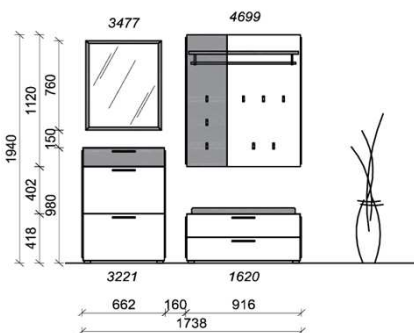

Ausführungen:

Salzkammergut Alteiche natur gebürstet
Front / Paneelblenden

Akzent Carbondgrau
Korpus / Spiegel / Griffe / Kleiderst. / Haken

Kombination D001

spiegelseitig zur Abbildung: D901

Breite: 173,8cm | Tiefe: 38cm | Höhe: 194cm

St	Bezeichnung	Bestellnr.	Pr.
1x	Schuhschrank	1620	
1x	Schuhschrank	3221	
1x	Garderobenpaneel	4699	
1x	Spiegel	3477	
	D001		Σ

Empfohlenes Beleuchtungspaket

St	Bezeichnung	Watt	Bestellnr.
1x	Korpuseitenbel.	8,1	KS301-081
1x	Korpuseitenbel.	5	KS201-050
1x	Garderobenbel.	10,1	PA100-101
1x	Trafo-Set		TRA30
1x	Fernsteuerung		FS4

Kombination D002

spiegelseitig zur Abbildung: D902

Breite: 172,2cm | Tiefe: 38cm | Höhe: 194cm

St	Bezeichnung	Bestellnr.	Pr.
1x	Schuhschrank	3621	
1x	Garderobenpaneel	5399	
1x	Spiegel	4377	
	D002		Σ

Empfohlenes Beleuchtungspaket

St	Bezeichnung	Watt	Bestellnr.
1x	Korpuseitenbel.	8,1	KS301-081
1x	Garderobenbel.	15,0	PA200-150
1x	Trafo-Set		TRA30
1x	Fernsteuerung		FS4