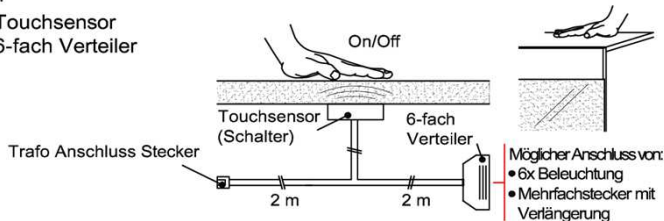

Touchsensor-Set (Lichtschaltung)

Verdeckter Lichtschalter für komfortables Schalten durch Berühren der Korpusoberfläche!

- 1x Touchsensor
- 1x 6-fach Verteiler

Bestellhinweis:
Belastbar bis max. 30 Watt!
Anschluss von max. 1 Trafo!

Best.Nr.: TSS01
Pr.:

Fernsteuerungs-Set (Lichtschaltung)

- 1x Fernsteuerung (4 Kanal)
- 1x Steuereinheit für max 1-2 Trafos (Siehe Bestellhinweis)