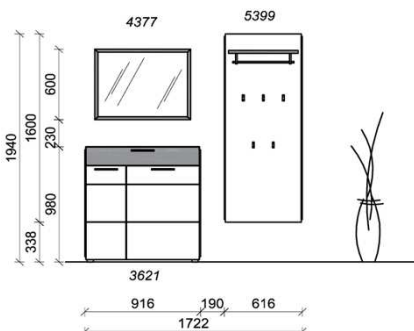

Ausführungen:

Salzkammergut Alteiche natur gebürstet
Front / Paneelblenden

Akzent Carbondgrau
Korpus / Spiegel / Griffe / Kleiderst. / Haken

Kombination D001

spiegelseitig zur Abbildung: D901

Breite: 173,8cm | Tiefe: 38cm | Höhe: 194cm

St	Bezeichnung	Bestellnr.	Pr.
1x	Schuhschrank	1620	
1x	Schuhschrank	3221	
1x	Garderobenpaneel	4699	
1x	Spiegel	3477	
	D001		Σ

Empfohlenes Beleuchtungspaket

St	Bezeichnung	Watt	Bestellnr.
1x	Korpuseitenbel.	8,1	KS301-081
1x	Korpuseitenbel.	5	KS201-050
1x	Garderobenbel.	10,1	PA100-101
1x	Trafo-Set		TRA30
1x	Fernsteuerung		FS4

Kombination D002

spiegelseitig zur Abbildung: D902

Breite: 172,2cm | Tiefe: 38cm | Höhe: 194cm

St	Bezeichnung	Bestellnr.	Pr.
1x	Schuhschrank	3621	
1x	Garderobenpaneel	5399	
1x	Spiegel	4377	
	D002		Σ

Empfohlenes Beleuchtungspaket

St	Bezeichnung	Watt	Bestellnr.
1x	Korpuseitenbel.	8,1	KS301-081
1x	Garderobenbel.	15,0	PA200-150
1x	Trafo-Set		TRA30
1x	Fernsteuerung		FS4