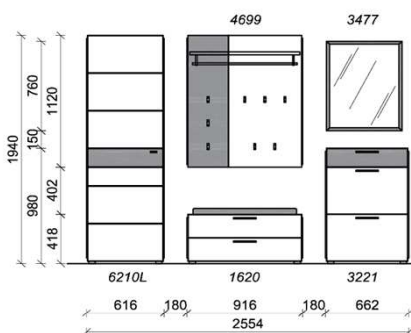

Ausführungen:

Salzkammergut Alteiche natur gebürstet
Front / Paneelblenden

Akzent Carbondgrau
Korpus / Spiegel / Griffe / Kleiderst. / Haken

Kombination D005

spiegelseitig zur Abbildung: D905

Sitzkissen, Zusatzböden... (siehe Zubehörseite)

Breite: 255,4cm | Tiefe: 38cm | Höhe: 194cm

St	Bezeichnung	Bestellnr.	Pr.
1x	Garderobenschrank	6210L	
1x	Schuhschrank	1620	
1x	Schuhschrank	3221	
1x	Garderobenpaneel	4699	
1x	Spiegel	3477	
	D005		Σ

Empfohlenes Beleuchtungspaket

St	Bezeichnung	Watt	Bestellnr.
1x	Korpusseitenbel.	12,7	KS401-127
1x	Korpusseitenbel.	5,0	KS201-050
1x	Korpusseitenbel.	8,1	KS301-081
1x	Garderobenbel.	10,1	PA100-101
1x	Trafo-Set		TRA60
1x	Fernsteuerung		FS4

Kombination D006

spiegelseitig zur Abbildung: D906

Zusatzböden... (siehe Zubehörseite)

Breite: 272,2cm | Tiefe: 38cm | Höhe: 194cm

St	Bezeichnung	Bestellnr.	Pr.
1x	Garderobenschrank	6210L	
1x	Schuhschrank	3621	
1x	Garderobenpaneel	5199	
1x	Garderobenpaneel	5299	
1x	Spiegel	4377	
	D006		Σ

Empfohlenes Beleuchtungspaket

St	Bezeichnung	Watt	Bestellnr.
1x	Korpusseitenbel.	8,1	KS301-081
1x	Korpusseitenbel.	12,7	KS401-127
2x	Garderobenbel.	15,0	PA200-150
1x	Trafo-Set		TRA60
1x	Fernsteuerung		FS4