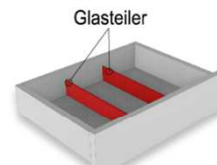

#### Holz E-Boden (zusätzlich)

Für Type	Bez.	Best.Nr.	Pr.
6210L/R	Set 1 Boden	559	
6620L/R	Set 1 Boden	558	
6629L/R	(schm. Seite)		
3621	Set 2 Böden	959	

#### Schubkasten Einteilungsset

Glasteiler in der Schubkastenbreite variabel einbaubar

**Bestellhinweis**  
Bitte bei der Bestellung betreffende Type & Schub angeben!

Best.Nr.: SE02  
Pr.: