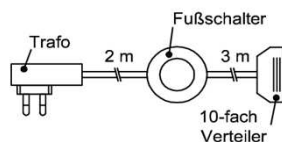

Trafo-Set 30 Watt

- 1x Fußschalter
- 1x Trafo 30 Watt
- 1x 10-fach Verteiler

Best.Nr.: TRA30
Pr.: