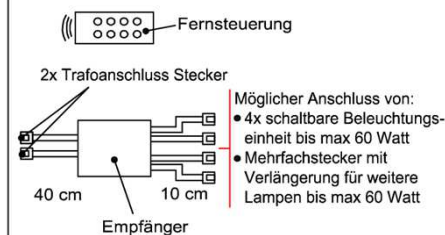

Best.Nr.: FS4
Pr.:

Bestellhinweis:
Belastbar bis max. 60 Watt!
Trafo Anschlussmöglichkeit:

Menge (max)	Watt	Bestellnr.
2 Trafos	à 15 W	TRA15
2 Trafos	à 30 W	TRA30
1 Trafo	à 60 W	TRA60

Achtung: Die Kombination von Trafos mit unterschiedlicher Wattleistung ist nicht möglich!