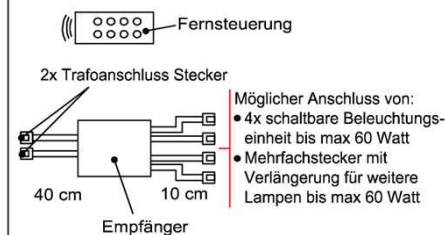

Best.Nr.: FS4
Pr.:

Bestellhinweis:
Belastbar bis max. 60 Watt!
Trafo Anschlussmöglichkeit:

Menge (max)	Watt	Bestellnr.
2 Trafos	à 15 W	TRA15
2 Trafos	à 30 W	TRA30
1 Trafo	à 60 W	TRA60

Achtung: Die Kombination von Trafos mit unterschiedlicher Wattleistung ist nicht möglich!

Möglicher Anschluss von:
• 4x schaltbare Beleuchtungseinheit bis max 60 Watt
• Mehrfachstecker mit Verlängerung für weitere Lampen bis max 60 Watt