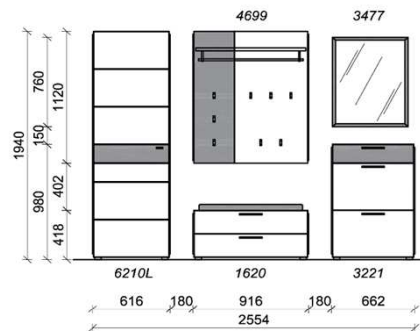

Ausführungen:

Salzkammergut Alteiche natur gebürstet
Front / Paneelblenden

Akzent Carbondgrau
Korpus / Spiegel / Griffe / Kleiderst. / Haken

Kombination D005

spiegelseitig zur Abbildung: D905

Sitzkissen, Zusatzböden... (siehe Zubehörseite)

Breite: 255,4cm | Tiefe: 38cm | Höhe: 194cm

St	Bezeichnung	Bestellnr.	Pr.
1x	Garderobenschrank	6210L	
1x	Schuhschrank	1620	
1x	Schuhschrank	3221	
1x	Garderobenpaneel	4699	
1x	Spiegel	3477	
	D005		Σ

Empfohlenes Beleuchtungspaket

St	Bezeichnung	Watt	Bestellnr.
1x	Korpusseitenbel.	12,7	KS401-127
1x	Korpusseitenbel.	5,0	KS201-050
1x	Korpusseitenbel.	8,1	KS301-081
1x	Garderobenbel.	10,1	PA100-101
1x	Trafo-Set		TRA60
1x	Fernsteuerung		FS4

Kombination D006

spiegelseitig zur Abbildung: D906

Zusatzböden... (siehe Zubehörseite)

Breite: 272,2cm | Tiefe: 38cm | Höhe: 194cm

St	Bezeichnung	Bestellnr.	Pr.
1x	Garderobenschrank	6210L	
1x	Schuhschrank	3621	
1x	Garderobenpaneel	5199	
1x	Garderobenpaneel	5299	
1x	Spiegel	4377	
	D006		Σ

Empfohlenes Beleuchtungspaket

St	Bezeichnung	Watt	Bestellnr.
1x	Korpusseitenbel.	8,1	KS301-081
1x	Korpusseitenbel.	12,7	KS401-127
2x	Garderobenbel.	15,0	PA200-150
1x	Trafo-Set		TRA60
1x	Fernsteuerung		FS4