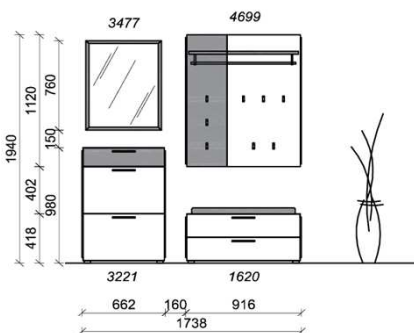

Ausführungen:

Salzkammergut Alteiche natur gebürstet
Front / Paneelblenden

Akzent Carbondgrau
Korpus / Spiegel / Griffe / Kleiderst. / Haken

Kombination D001

spiegelseitig zur Abbildung: D901

Sitzkissen, Zusatzböden... (siehe Zubehörseite)

Breite: 173,8cm | Tiefe: 38cm | Höhe: 194cm

St	Bezeichnung	Bestellnr.	Pr.
1x	Schuhschrank	1620	
1x	Schuhschrank	3221	
1x	Garderobenpaneel	4699	
1x	Spiegel	3477	
	D001		Σ

Empfohlenes Beleuchtungspaket

St	Bezeichnung	Watt	Bestellnr.
1x	Korpuseitenbel.	8,1	KS301-081
1x	Korpuseitenbel.	5	KS201-050
1x	Garderobenbel.	10,1	PA100-101
1x	Trafo-Set		TRA30
1x	Fernsteuerung		FS4

Kombination D002

spiegelseitig zur Abbildung: D902

Zusatzböden... (siehe Zubehörseite)

Breite: 172,2cm | Tiefe: 38cm | Höhe: 194cm

St	Bezeichnung	Bestellnr.	Pr.
1x	Schuhschrank	3621	
1x	Garderobenpaneel	5399	
1x	Spiegel	4377	
	D002		Σ

Empfohlenes Beleuchtungspaket

St	Bezeichnung	Watt	Bestellnr.
1x	Korpuseitenbel.	8,1	KS301-081
1x	Garderobenbel.	15,0	PA200-150
1x	Trafo-Set		TRA30
1x	Fernsteuerung		FS4