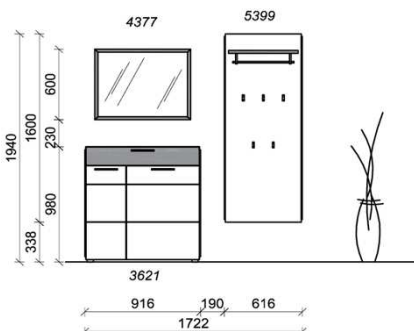

Ausführungen:

Salzkammergut Alteiche natur gebürstet
Front / Paneelblenden

Akzent Carbondgrau
Korpus / Spiegel / Griffe / Kleiderst. / Haken

Kombination D001

spiegelseitig zur Abbildung: D901

Sitzkissen, Zusatzböden... (siehe Zubehörseite)

Breite: 173,8cm | Tiefe: 38cm | Höhe: 194cm

St	Bezeichnung	Bestellnr.	Pr.
1x	Schuhschrank	1620	
1x	Schuhschrank	3221	
1x	Garderobenpaneel	4699	
1x	Spiegel	3477	
	D001		Σ

Empfohlenes Beleuchtungspaket

St	Bezeichnung	Watt	Bestellnr.
1x	Korpuseitenbel.	8,1	KS301-081
1x	Korpuseitenbel.	5	KS201-050
1x	Garderobenbel.	10,1	PA100-101
1x	Trafo-Set		TRA30
1x	Fernsteuerung		FS4

Kombination D002

spiegelseitig zur Abbildung: D902

Zusatzböden... (siehe Zubehörseite)

Breite: 172,2cm | Tiefe: 38cm | Höhe: 194cm

St	Bezeichnung	Bestellnr.	Pr.
1x	Schuhschrank	3621	
1x	Garderobenpaneel	5399	
1x	Spiegel	4377	
	D002		Σ

Empfohlenes Beleuchtungspaket

St	Bezeichnung	Watt	Bestellnr.
1x	Korpuseitenbel.	8,1	KS301-081
1x	Garderobenbel.	15,0	PA200-150
1x	Trafo-Set		TRA30
1x	Fernsteuerung		FS4