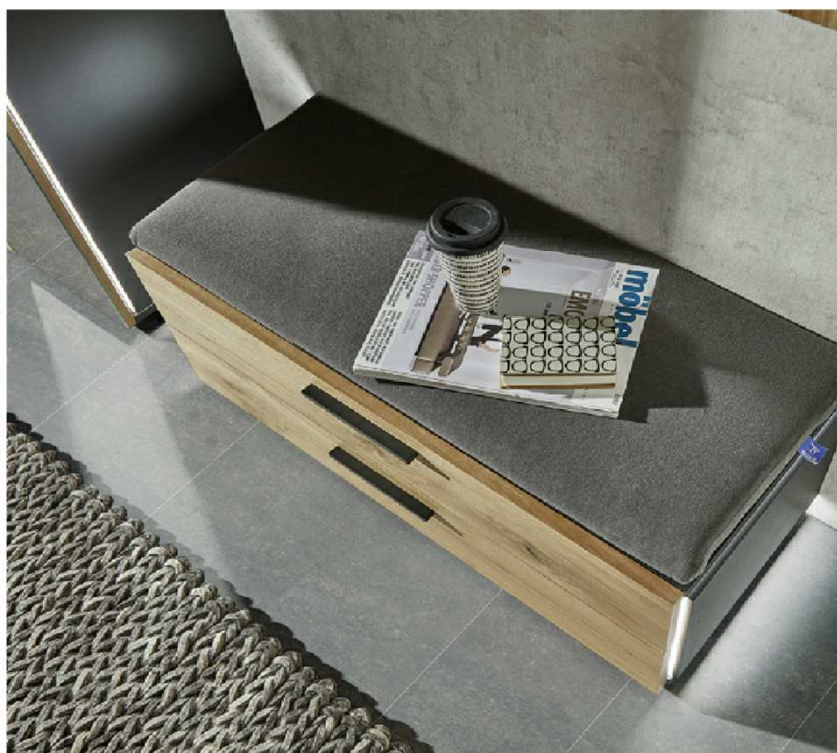

Ausführungen:

Salzkammergut Alteiche natur gebürstet
Front / Paneelblenden

Akzent Carbondgrau
Korpus / Spiegel / Griffe / Kleiderst. / Haken

Kombination D001

spiegelseitig zur Abbildung: D901

Sitzkissen, Zusatzböden... (siehe Zubehörseite)

Breite: 173,8cm | Tiefe: 38cm | Höhe: 194cm

St	Bezeichnung	Bestellnr.	Pr.
1x	Schuhschrank	1620	
1x	Schuhschrank	3221	
1x	Garderobenpaneel	4699	
1x	Spiegel	3477	
	D001		Σ

Empfohlenes Beleuchtungspaket

St	Bezeichnung	Watt	Bestellnr.
1x	Korpuseitenbel.	8,1	KS301-081
1x	Korpuseitenbel.	5	KS201-050
1x	Garderobenbel.	10,1	PA100-101
1x	Trafo-Set		TRA30
1x	Fernsteuerung		FS4