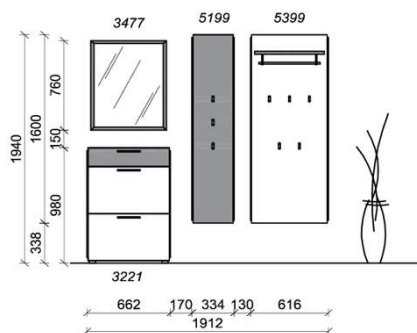

Zusatzböden... (siehe Zubehörseite)

Breite: 191,2cm | Tiefe: 38cm | Höhe: 194cm