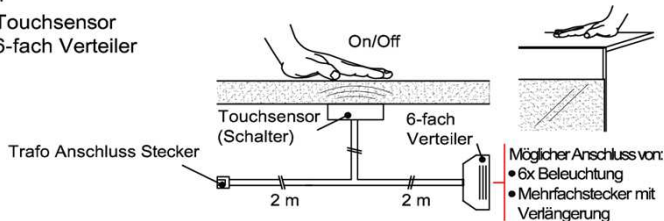

Touchsensor-Set (Lichtschaltung)

Verdeckter Lichtschalter für komfortables Schalten durch Berühren der Korpusoberfläche!

1x Touchsensor
1x 6-fach Verteiler

Bestellhinweis:
Belastbar bis max. 30 Watt!
Anschluss von max. 1 Trafo!

Best.Nr.: TSS01
Pr.:

Fernsteuerungs-Set (Lichtschaltung)

1x Fernsteuerung (4 Kanal)
1x Steuereinheit für max 1-2 Trafos
(Siehe Bestellhinweis)