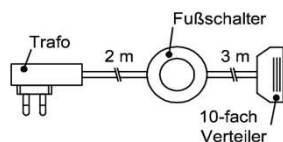

Trafo-Set 15 Watt

1x Fußschalter
1x Trafo 15 Watt
1x 6-fach Verteiler

Best.Nr.: TRA15
Pr.:

Trafo-Set 30 Watt

1x Fußschalter
1x Trafo 30 Watt
1x 10-fach Verteiler

Best.Nr.: TRA30
Pr.:

Trafo-Set 60 Watt

1x Fußschalter
1x Trafo 60 Watt
2x 6-fach Verteiler