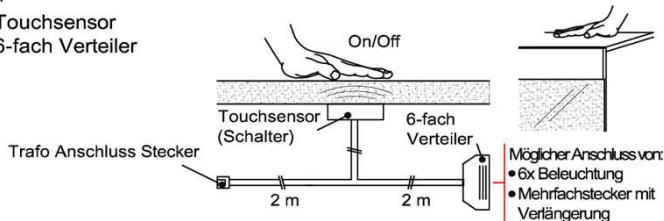

Touchsensor-Set (Lichtschaltung)

Verdeckter Lichtschalter für komfortables Schalten durch Berühren der Korpusoberfläche!

1x Touchsensor
1x 6-fach Verteiler

Bestellhinweis:
Belastbar bis max. 30 Watt!
Anschluss von max. 1 Trafo!