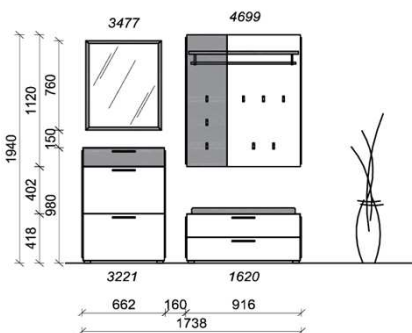

Ausführungen:

Salzkammergut Alteiche natur gebürstet
Front / Paneelblenden

Akzent Carbondgrau
Korpus / Spiegel / Griffe / Kleiderst. / Haken

Kombination D001

spiegelseitig zur Abbildung: D901

Sitzkissen, Zusatzböden... (siehe Zubehörseite)

Breite: 173,8cm | Tiefe: 38cm | Höhe: 194cm

St	Bezeichnung	Bestellnr.	Pr.
1x	Schuhschrank	1620	
1x	Schuhschrank	3221	
1x	Garderobenpaneel	4699	
1x	Spiegel	3477	
	D001		Σ

Empfohlenes Beleuchtungspaket

St	Bezeichnung	Watt	Bestellnr.
1x	Korpuseitenbel.	8,1	KS301-081
1x	Korpuseitenbel.	5	KS201-050
1x	Garderobenbel.	10,1	PA100-101
1x	Trafo-Set		TRA30
1x	Fernsteuerung		FS4

Kombination D002

spiegelseitig zur Abbildung: D902

Zusatzböden... (siehe Zubehörseite)

Breite: 172,2cm | Tiefe: 38cm | Höhe: 194cm

St	Bezeichnung	Bestellnr.	Pr.
1x	Schuhschrank	3621	
1x	Garderobenpaneel	5399	
1x	Spiegel	4377	
	D002		Σ

Empfohlenes Beleuchtungspaket

St	Bezeichnung	Watt	Bestellnr.
1x	Korpuseitenbel.	8,1	KS301-081
1x	Garderobenbel.	15,0	PA200-150
1x	Trafo-Set		TRA30
1x	Fernsteuerung		FS4