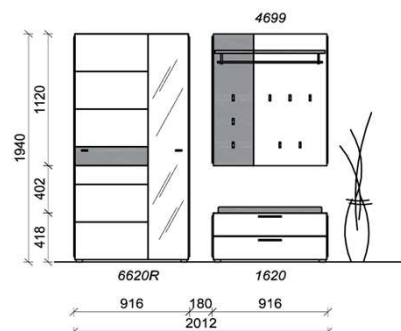

Sitzkissen, Zusatzböden ... (siehe Zubehörseite)

Breite: 201,2cm | Tiefe: 38cm | Höhe: 194cm