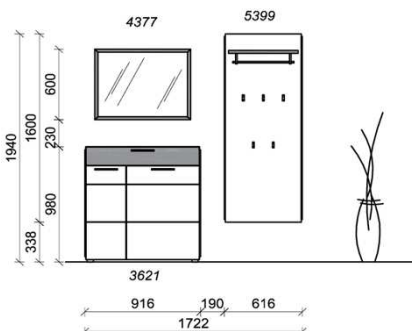

Ausführungen:

Salzkammergut Alteiche natur gebürstet
Front / Paneelblenden

Akzent Carbondgrau
Korpus / Spiegel / Griffe / Kleiderst. / Haken

Kombination D001

spiegelseitig zur Abbildung: D901

Sitzkissen, Zusatzböden... (siehe Zubehörseite)

Breite: 173,8cm | Tiefe: 38cm | Höhe: 194cm

St	Bezeichnung	Bestellnr.	Pr.
1x	Schuhschrank	1620	
1x	Schuhschrank	3221	
1x	Garderobenpaneel	4699	
1x	Spiegel	3477	
	D001		Σ

Empfohlenes Beleuchtungspaket

St	Bezeichnung	Watt	Bestellnr.
1x	Korpuseitenbel.	8,1	KS301-081
1x	Korpuseitenbel.	5	KS201-050
1x	Garderobenbel.	10,1	PA100-101
1x	Trafo-Set		TRA30
1x	Fernsteuerung		FS4

Kombination D002

spiegelseitig zur Abbildung: D902

Zusatzböden... (siehe Zubehörseite)

Breite: 172,2cm | Tiefe: 38cm | Höhe: 194cm

St	Bezeichnung	Bestellnr.	Pr.
1x	Schuhschrank	3621	
1x	Garderobenpaneel	5399	
1x	Spiegel	4377	
	D002		Σ

Empfohlenes Beleuchtungspaket

St	Bezeichnung	Watt	Bestellnr.
1x	Korpuseitenbel.	8,1	KS301-081
1x	Garderobenbel.	15,0	PA200-150
1x	Trafo-Set		TRA30
1x	Fernsteuerung		FS4