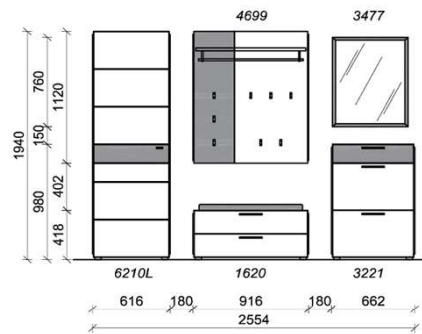

Ausführungen:

Salzkammergut Alteiche natur gebürstet
Front / Paneelblenden

Akzent Carbondgrau
Korpus / Spiegel / Griffe / Kleiderst. / Haken

Kombination D005

spiegelseitig zur Abbildung: D905

Sitzkissen, Zusatzböden... (siehe Zubehörseite)

Breite: 255,4cm | Tiefe: 38cm | Höhe: 194cm

St	Bezeichnung	Bestellnr.	Pr.
1x	Garderobenschrank	6210L	
1x	Schuhschrank	1620	
1x	Schuhschrank	3221	
1x	Garderobenpaneel	4699	
1x	Spiegel	3477	
	D005		Σ

Empfohlenes Beleuchtungspaket

St	Bezeichnung	Watt	Bestellnr.
1x	Korpusseitenbel.	12,7	KS401-127
1x	Korpusseitenbel.	5,0	KS201-050
1x	Korpusseitenbel.	8,1	KS301-081
1x	Garderobenbel.	10,1	PA100-101
1x	Trafo-Set		TRA60
1x	Fernsteuerung		FS4

Kombination D006

spiegelseitig zur Abbildung: D906

Zusatzböden ... (siehe Zubehörseite)

Breite: 272,2cm | Tiefe: 38cm | Höhe: 194cm

St	Bezeichnung	Bestellnr.	Pr.
1x	Garderobenschrank	6210L	
1x	Schuhschrank	3621	
1x	Garderobenpaneel	5199	
1x	Garderobenpaneel	5299	
1x	Spiegel	4377	
	D006		Σ

Empfohlenes Beleuchtungspaket

St	Bezeichnung	Watt	Bestellnr.
1x	Korpusseitenbel.	8,1	KS301-081
1x	Korpusseitenbel.	12,7	KS401-127
2x	Garderobenbel.	15,0	PA200-150
1x	Trafo-Set		TRA60
1x	Fernsteuerung		FS4