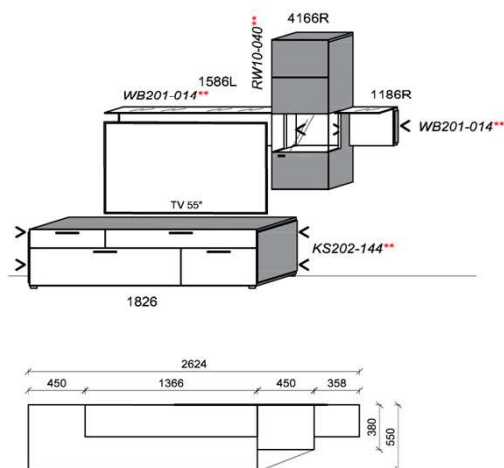

Kombination K012

spiegelseitig zur Abbildung: K912

Stck	Bezeichnung	Bestellnr.	Pr.1
1x	TV-Unterteil	1826	
1x	Hängeelement	4166R	
1x	Wandboard	1586L	
1x	Wandboard	1186R	
	K012		Σ

spiegelseitig zur Abbildung: K912

Empfohlenes zusätzliches Beleuchtungspaket:

1x	Korpuseitenbel.	14,4 W	KS202-144	
2x	Wandboardbel.	1,4 W	WB201-014	à
1x	Rückwandbel.	4 W	RW10-040	
1x	Trafo-Set		TRA30	
1x	Fernsteuerung		FS4	

B: 262,4
H: 208
T: 55
Watt: 21,2