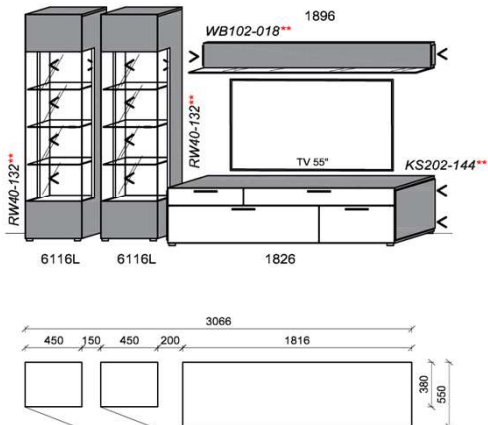

B: 276,6
 H: 194
 T: 55
 Watt: 29,4

KITZALM - CELLO

WOHNEN

Kombinationen

Hinweis

- = Flächen in Carbongrau
- ** = empfohlene Beleuchtung

Kombination K004

spiegelseitig zur Abbildung: K904