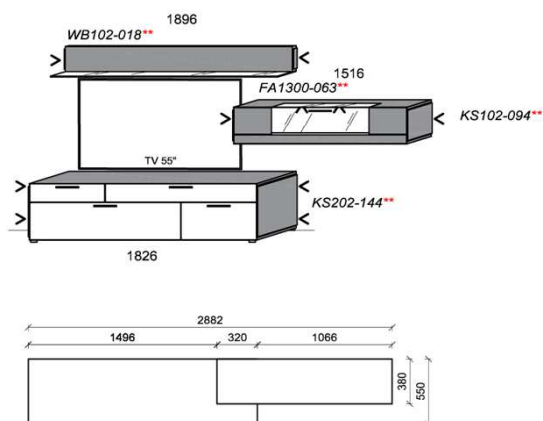

Stck	Bezeichnung	Bestellnr.	Pr.1
1x	TV-Unterteil	1826	
1x	Hängeelement	1516	
1x	Wandboard	1896	
	K011		Σ

spiegelseitig zur Abbildung: K911

Empfohlenes zusätzliches Beleuchtungspaket:

1x	Korpuseitenbel.	14,4 W	KS202-144	
1x	Fachbel.	6,3 W	FA1300-063	
1x	Korpuseitenbel.	9,4 W	KS102-094	
1x	Wandboardbel.	1,8 W	WB102-018	
1x	Trafo-Set		TRA60	
1x	Fernsteuerung		FS4	

B: 288,2
H: 158
T: 55
Watt: 31,9