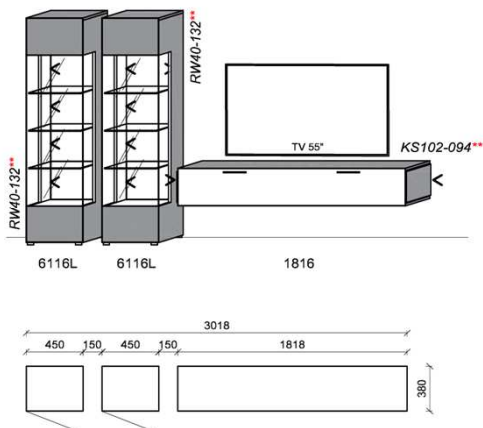

KITZALM - CELLO

WOHNEN

Kombinationen

Hinweis

■ = Flächen in Carbongrau
** = empfohlene Beleuchtung

Kombination K001

spiegelseitig zur Abbildung: K901

Stck	Bezeichnung	Bestellnr.	Pr.1
2x	Standelement	6116L	à
1x	Hängeelement	1816	
		K001	∑

spiegelseitig zur Abbildung: K901

Empfohlenes zusätzliches Beleuchtungspaket:

2x	Rückwandbel.	13,2 W	RW40-132	à
1x	Korpuseitenbel.	9,4 W	KS102-094	
1x	Trafo-Set		TRA60	
1x	Fernsteuerung		FS4	

B: 301,8
H: 194
T: 38
Watt: 35,8