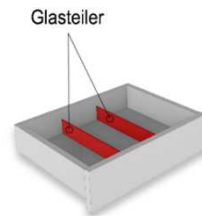

1 Sender

Zusatzsender für die Signalübertragung in weiteren Multimediafächern!

SNR01

Best.Nr.:

Pr.1:

Schubkasten Einteilungsset

1 paar Glasteiler für 3 Fächer

Hinweis:
Glasteiler in der Schubkastenbreite variabel einbaubar