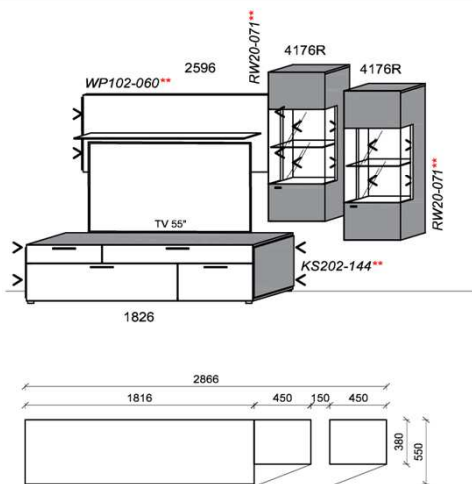

Kombination K005

spiegelseitig zur Abbildung: K905

B: 286,6
H: 194
T: 55
Watt: 34,6

Stck	Bezeichnung	Bestellnr.	Pr.1
1x	TV-Unterteil	1826	
2x	Hängeelement	4176R	à
1x	Wandpaneel	2596	
	K005		Σ

spiegelseitig zur Abbildung: K905

Empfohlenes zusätzliches Beleuchtungspaket:

2x	Rückwandbel.	7,1 W	RW20-071	à
1x	Korpusseitenbel.	14,4 W	KS202-144	
1x	Wandpaneelbel.	6 W	WP102-060	
1x	Trafo-Set		TRA60	
1x	Fernsteuerung		FS4