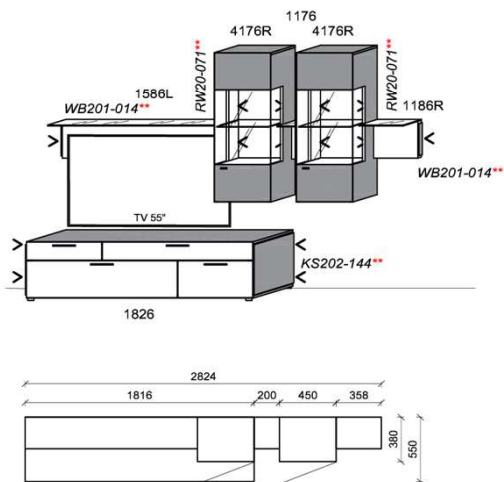

Kombination K006

spiegelseitig zur Abbildung: K906

B: 282,4
 H: 194
 T: 55
 Watt: 31,4

Stck	Bezeichnung	Bestellnr.	Pr.1
1x	TV-Unterteil	1826	
2x	Hängeelement	4176R	à
1x	Wandboard	1586L	
1x	Wandboard	1176	
1x	Wandboard	1186R	
	K006		Σ