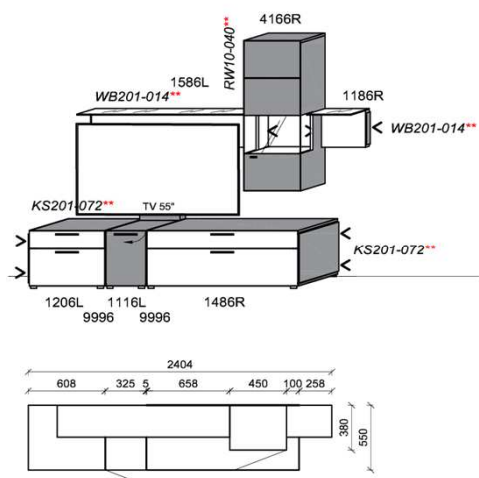

KITZALM - CELLO

WOHNEN

Kombinationen

Hinweis

1. = Flächen in Carbondgrau
   ** = empfohlene Beleuchtung

Kombination K010

spiegelseitig zur Abbildung: K910

Stck	Bezeichnung	Bestellnr.	Pr.1
1x	TV-Unterteil	1206L	
1x	TV-Unterteil	1116L	
1x	TV-Unterteil	1486R	
2x	Distanzblende	9996	à
1x	Hängeelement	4166R	
1x	Wandboard	1586L	
1x	Wandboard	1186R	
	K010		Σ

spiegelseitig zur Abbildung: K910

Empfohlenes zusätzliches Beleuchtungspaket:

2x	Korpuseitenbel.	7,2 W	KS201-072	à
2x	Wandboardbel.	1,4 W	WB201-014	à
1x	Rückwandbel.	4 W	RW10-040	
1x	Trafo-Set		TRA30	
1x	Fernsteuerung		FS4	

B: 240,4
H: 208
T: 55
Watt: 21,2

Kombination K011

spiegelseitig zur Abbildung: K911