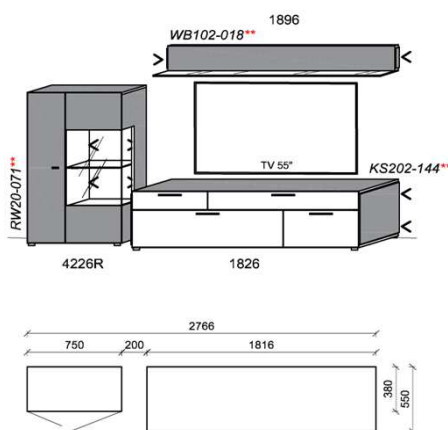

Kombination K015

spiegelseitig zur Abbildung: K915

B: 276,6
H: 170
T: 55
Watt: 23,3

Stck	Bezeichnung	Bestellnr.	Pr.1
1x	Standelement	4226R	
1x	TV-Unterteil	1826	
1x	Wandboard	1896	
	K015	Σ	

spiegelseitig zur Abbildung: K915

Empfohlenes zusätzliches Beleuchtungspaket:

1x	Rückwandbel.	7,1 W	RW20-071	
1x	Korpuseitenbel.	14,4 W	KS202-144	
1x	Wandboardbel.	1,8 W	WB102-018	
1x	Trafo-Set		TRA30	
1x	Fernsteuerung		FS4