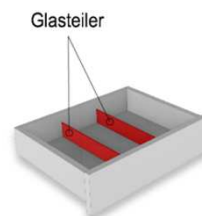

Schubkasten Einteilungsset

1 paar Glasteiler für 3 Fächer

Hinweis:
Glasteiler in der Schubkastenbreite variabel einbaubar