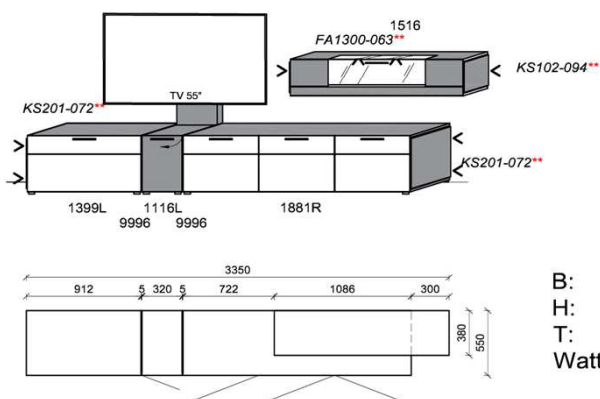

B: 335
H: 112
T: 55
Watt: 30,1

Stck	Bezeichnung	Bestellnr.	Pr.1
1x	TV-Unterteil	1399L	
1x	TV-Unterteil	1116L	
1x	TV-Unterteil	1881R	
2x	Distanzblende	9996	à
1x	Hängeelement	1516	
		K017	Σ

spiegelseitig zur Abbildung: K917

Empfohlenes zusätzliches Beleuchtungspaket:

2x	Korpussseitenbel.	7,2 W KS201-072	à
1x	Fachbeleuchtung	6,3 W FA1300-063	
1x	Korpussseitenbel.	9,4 W KS102-094	
1x	Trafo-Set	TRA60	
1x	Fernsteuerung	FS4