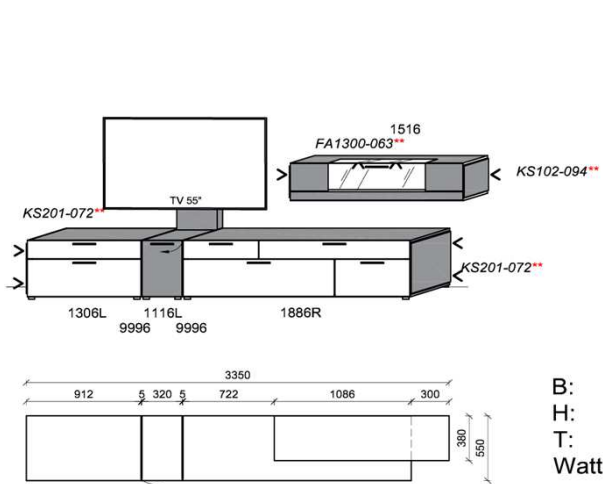

Kombination K009

spiegelseitig zur Abbildung: K909

B: 335
H: 112
T: 55
Watt: 30,1

Stck	Bezeichnung	Bestellnr.	Pr.1
1x	TV-Unterteil	1306L	
1x	TV-Unterteil	1116L	
1x	TV-Unterteil	1886R	
2x	Distanzblende	9996	à
1x	Hängeelement	1516	
	K009	Σ	

spiegelseitig zur Abbildung: K909

Empfohlenes zusätzliches Beleuchtungspaket:

2x	Korpusseitenbel.	7,2 W	KS201-072	à	
1x	Fachbeleuchtung	6,3 W	FA1300-063		
1x	Korpusseitenbel.	9,4 W	KS102-094		
1x	Trafo-Set		TRA60		
1x	Fernsteuerung		FS4		

i Alternativer Vorschlag? Siehe K017