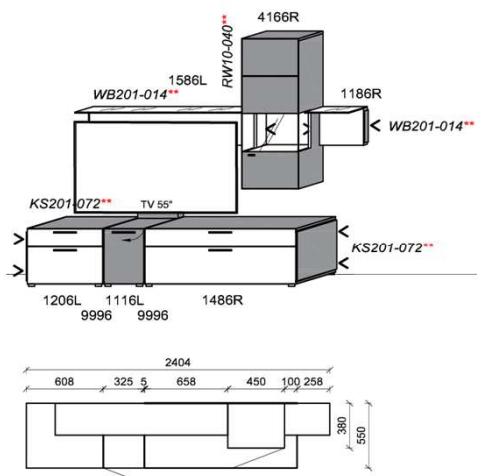

KITZALM - CELLO

WOHNEN

Kombinationen

Hinweis

- = Flächen in Carbondgrau
- ** = empfohlene Beleuchtung

Kombination K010

spiegelseitig zur Abbildung: K910

B: 240,4
H: 208
T: 55
Watt: 21,2

Stck	Bezeichnung	Bestellnr.	Pr.1
1x	TV-Unterteil	1206L	
1x	TV-Unterteil	1116L	
1x	TV-Unterteil	1486R	
2x	Distanzblende	9996	à
1x	Hängeelement	4166R	
1x	Wandboard	1586L	
1x	Wandboard	1186R	
	K010		Σ

spiegelseitig zur Abbildung: K910

Empfohlenes zusätzliches Beleuchtungspaket:

2x	Korpuseitenbel.	7,2 W	KS201-072	à
2x	Wandboardbel.	1,4 W	WB201-014	à
1x	Rückwandbel.	4 W	RW10-040	
1x	Trafo-Set		TRA30	
1x	Fernsteuerung		FS4	

Kombination K011

spiegelseitig zur Abbildung: K911