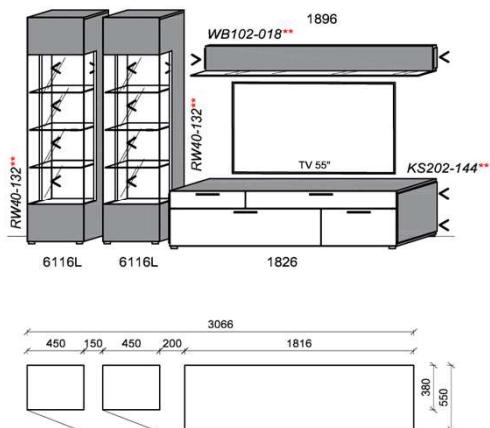

### Kombination K004

spiegelseitig zur Abbildung: K904

B: 306,6  
H: 194  
T: 55  
Watt: 42,6

Stck	Bezeichnung	Bestellnr.	Pr.1
2x	Standelement	6116L	à
1x	TV-Unterteil	1826	
1x	Wandboard	1896	
	<b>K004</b>		Σ