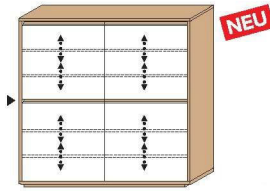

ca. 16 Paar Schuhe
1 Schubkasten
2 Klappen mit je 2 Schuhkörben

SCHUHSCHRÄNKE – Tiefe: 21 cm

ca. 6 Paar Schuhe
1 Klappe
2 Klappen mit je 1 Schuhkorb

ca. 12 Paar Schuhe
1 Klappe
2 Klappen mit je 2 Schuhkörben

ART. NR. 482
B/H/T 72/103/37

ART. NR. 483
B/H/T 86/103/37

ART. NR. 474
B/H/T 101/111/31

ART. NR. 468
B/H/T 62/124/21

ART. NR. 469
B/H/T 121/124/21

KOMMODEN

1 Schubkasten / 2 Türen
2 Holz-E-Böden,
verstellbar

2 Schubkästen / 2 Türen
2 Holz-E-Böden,
verstellbar

ca. 36 Paar Schuhe
4 Türen
8 Holz-E-Böden, verstellbar
▶ 1 Konstr.-Holzboden, fest
1 Mittelseite

MEHRZWECKSCHRÄNKE

1 Schubkasten / 1 Tür
3 Holz-E-Böden,
verstellbar