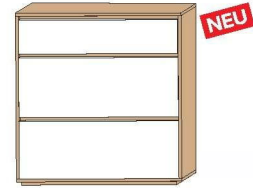

ca. 16 Paar Schuhe
1 Schubkasten
2 Klappen mit je 2 Schuhkörben

SCHUHSCHRÄNKE – Tiefe: 21 cm

ca. 6 Paar Schuhe
1 Klappe
2 Klappen mit je 1 Schuhkorb

ca. 12 Paar Schuhe
1 Klappe
2 Klappen mit je 2 Schuhkörben

ART. NR. 482
B/H/T 72/103/37

ART. NR. 483
B/H/T 86/103/37

ART. NR. 474
B/H/T 101/111/31

ART. NR. 468
B/H/T 62/124/21

ART. NR. 469
B/H/T 121/124/21

KOMMODEN

1 Schubkasten / 2 Türen
2 Holz-E-Böden,
verstellbar