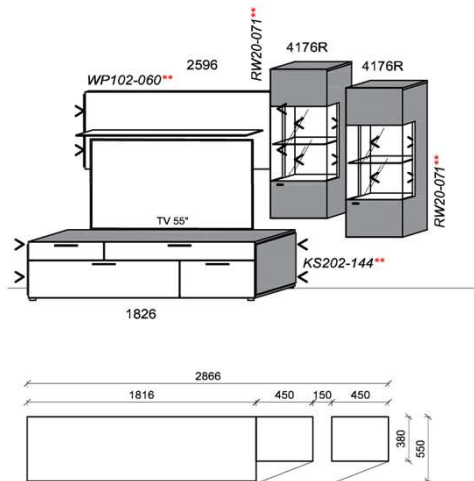

Kombination K005

spiegelseitig zur Abbildung: K905

B: 286,6
H: 194
T: 55
Watt: 34,6

Stck	Bezeichnung	Bestellnr.	Pr.1
1x	TV-Unterteil	1826	
2x	Hängeelement	4176R	à
1x	Wandpaneel	2596	
	K005		Σ

spiegelseitig zur Abbildung: K905

Empfohlenes zusätzliches Beleuchtungspaket:

2x	Rückwandbel.	7,1 W	RW20-071	à
1x	Korpusseitenbel.	14,4 W	KS202-144	
1x	Wandpaneelbel.	6 W	WP102-060	
1x	Trafo-Set		TRA60	
1x	Fernsteuerung		FS4