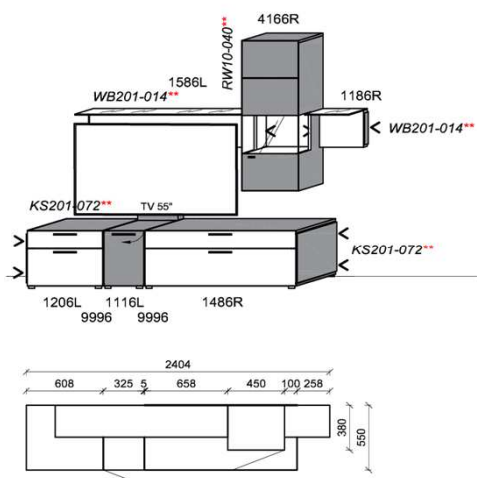

KITZALM - CELLO

WOHNEN

Kombinationen

Hinweis

1. = Flächen in Carbongrau
   ** = empfohlene Beleuchtung

Kombination K010

spiegelseitig zur Abbildung: K910

Stck	Bezeichnung	Bestellnr.	Pr.1
1x	TV-Unterteil	1206L	
1x	TV-Unterteil	1116L	
1x	TV-Unterteil	1486R	
2x	Distanzblende	9996	à
1x	Hängeelement	4166R	
1x	Wandboard	1586L	
1x	Wandboard	1186R	
	K010		Σ

spiegelseitig zur Abbildung: K910

Empfohlenes zusätzliches Beleuchtungspaket:

2x	Korpuseitenbel.	7,2 W	KS201-072	à
2x	Wandboardbel.	1,4 W	WB201-014	à
1x	Rückwandbel.	4 W	RW10-040	
1x	Trafo-Set		TRA30	
1x	Fernsteuerung		FS4	

Kombination K011

spiegelseitig zur Abbildung: K911