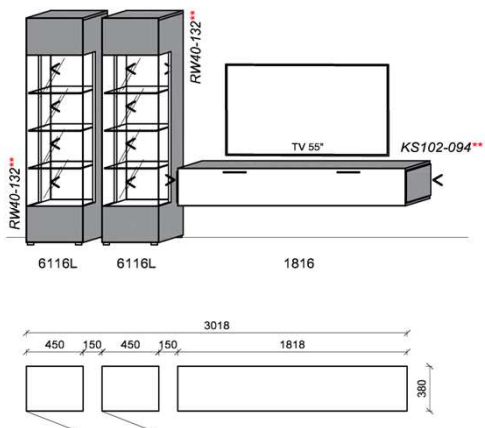

KITZALM - CELLO

WOHNEN

Kombinationen

Hinweis

■ = Flächen in Carbongrau
** = empfohlene Beleuchtung

Kombination K001

spiegelseitig zur Abbildung: K901

Stck	Bezeichnung	Bestellnr.	Pr.1
2x	Standelement	6116L	à
1x	Hängeelement	1816	
		K001	∑

spiegelseitig zur Abbildung: K901

Empfohlenes zusätzliches Beleuchtungspaket:

2x	Rückwandbel.	13,2 W	RW40-132	à
1x	Korpuseitenbel.	9,4 W	KS102-094	
1x	Trafo-Set		TRA60	
1x	Fernsteuerung		FS4	

B: 301,8
H: 194
T: 38
Watt: 35,8

Kombination K002

spiegelseitig zur Abbildung: K902

Stck	Bezeichnung	Bestellnr.	Pr.1
1x	Standelement	6116L	
1x	Hängeelement	1316	
1x	Hängeelement	1816	
		K002	

spiegelseitig zur Abbildung: K902

Empfohlenes zusätzliches Beleuchtungspaket:

1x	Rückwandbel.	13,2 W	RW40-132	
2x	Korpuseitenbel.	9,4 W	KS102-094	à
1x	Trafo-Set		TRA60	
1x	Fernsteuerung		FS4