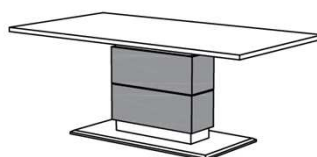

Hinweis

■ = Flächen in Carbongrau

Ecktische

Tischplatte wahlweise aus Holz oder Tischrahmen mit Glaseinlage

- Holztischplatte
- Zwischenboden

B: 70
T: 70
H: 50

Best.Nr.: **ETHZ 70A**

Pr.1:

- Tischrahmen mit Glaseinlage
- Zwischenboden

B: 70
T: 70
H: 50

Best.Nr.: **ETGZ 70A**

- Holztischplatte

B: 70
T: 70
H: 44

Best.Nr.: **ETH 70A**

- Tischrahmen mit Glaseinlage

B: 70
T: 70
H: 44

Best.Nr.: **ETG 70A**

Couchtische

Tischplatte wahlweise aus Holz oder Tischrahmen mit Glaseinlage

- Holztischplatte
- Zwischenboden

B: 120
T: 70
H: 50

Best.Nr.: **CTHZ 120A**

Pr.1:

- Tischrahmen mit Glaseinlage
- Zwischenboden

B: 120
T: 70
H: 50

Best.Nr.: **CTGZ 120A**

- Holztischplatte

B: 120
T: 70
H: 44

Best.Nr.: **CTH 120A**

- Tischrahmen mit Glaseinlage

B: 120
T: 70
H: 44

Best.Nr.: **CTG 120A**

Couchtische

Tischplatte wahlweise aus Holz oder Tischrahmen mit Glaseinlage

- Holztischplatte
- Zwischenboden

B: 90
T: 90
H: 50

Best.Nr.: **ETHZ 90A**

Pr.1:

- Tischrahmen mit Glaseinlage
- Zwischenboden

B: 90
T: 90
H: 50

Best.Nr.: **ETGZ 90A**

- Holztischplatte

B: 90
T: 90
H: 44

Best.Nr.: **ETH 90A**

- Tischrahmen mit Glaseinlage

B: 90
T: 90
H: 44

Best.Nr.: **ETG 90A**

Couchtische

- Holztischplatte
- Staufach mit Klappe

B: 120
T: 70
H: 48

Best.Nr.: **CTKL120**

Pr.1:

B: 80
T: 80
H: 48

Best.Nr.: **CTKL080**

Esszimmertisch

- Holztischplatte FEST

B: 200
T: 95
H: 76

Best.Nr.: **TCF20**

Pr.1:

B: 180
T: 95
H: 76

Best.Nr.: **TCF18**

B: 160
T: 95
H: 76

Best.Nr.: **TCF16**

- Holztischplatte AUSZIEHBAR

B: 200 - 280
T: 95
H: 76