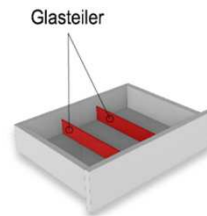

Schubkasten Einteilungsset

1 paar Glasteiler für 3 Fächer

Hinweis:
Glasteiler in der Schubkastenbreite variabel einbaubar