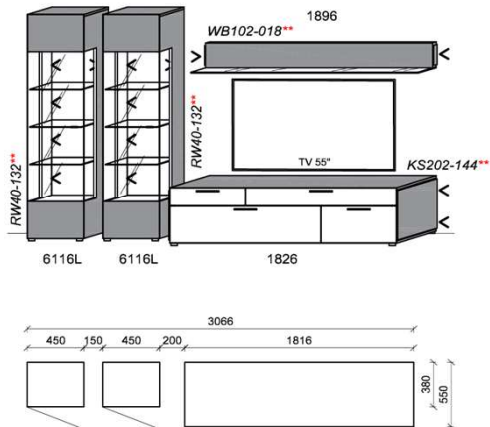

### Kombination K004

spiegelseitig zur Abbildung: K904

B: 306,6  
 H: 194  
 T: 55  
 Watt: 42,6

Stck	Bezeichnung	Bestellnr.	Pr.1
2x	Standelement	6116L	à
1x	TV-Unterteil	1826	
1x	Wandboard	1896	
	<b>K004</b>		Σ