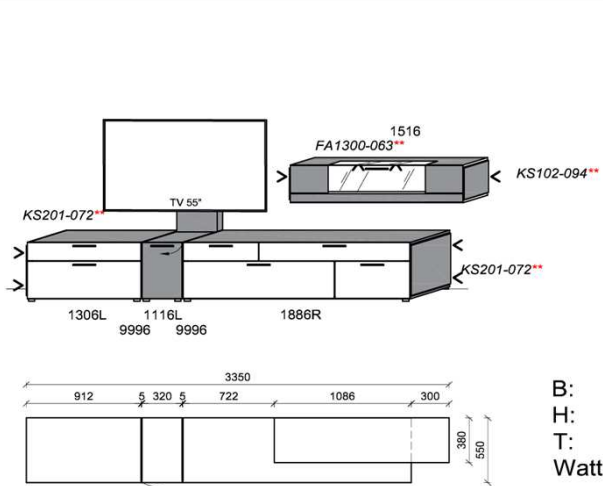

Kombination K009

spiegelseitig zur Abbildung: K909

B: 335
H: 112
T: 55
Watt: 30,1

Stck	Bezeichnung	Bestellnr.	Pr.1
1x	TV-Unterteil	1306L	
1x	TV-Unterteil	1116L	
1x	TV-Unterteil	1886R	
2x	Distanzblende	9996	à
1x	Hängeelement	1516	
	K009	Σ	

spiegelseitig zur Abbildung: K909

Empfohlenes zusätzliches Beleuchtungspaket:

2x	Korpusseitenbel.	7,2 W	KS201-072	à	
1x	Fachbeleuchtung	6,3 W	FA1300-063		
1x	Korpusseitenbel.	9,4 W	KS102-094		
1x	Trafo-Set		TRA60		
1x	Fernsteuerung		FS4		

i Alternativer Vorschlag? Siehe K017