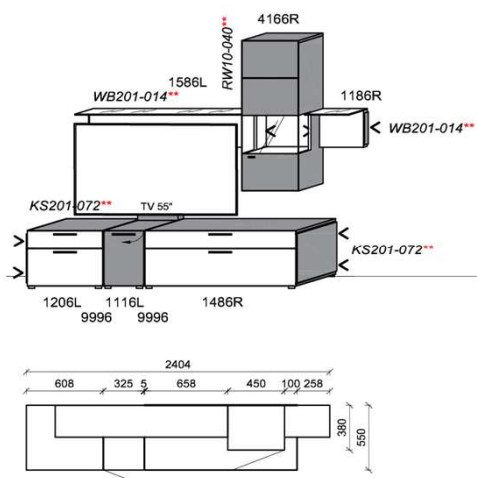

B: 240,4
 H: 208
 T: 55
 Watt: 21,2

Stck	Bezeichnung	Bestellnr.	Pr.1
1x	TV-Unterteil	1206L	
1x	TV-Unterteil	1116L	
1x	TV-Unterteil	1486R	
2x	Distanzblende	9996	à
1x	Hängeelement	4166R	
1x	Wandboard	1586L	
1x	Wandboard	1186R	
	K010		Σ