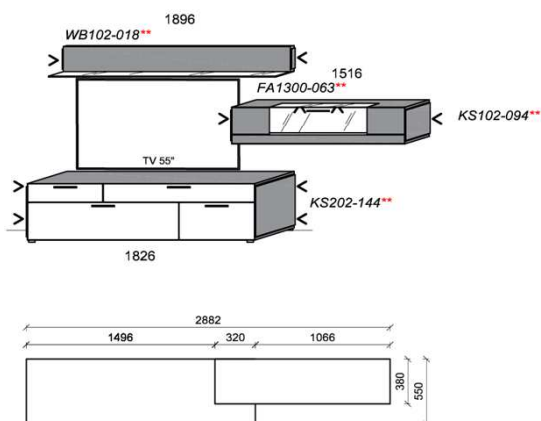

B: 288,2
H: 158
T: 55
Watt: 31,9

Stck	Bezeichnung	Bestellnr.	Pr.1
1x	TV-Unterteil	1826	
1x	Hängeelement	1516	
1x	Wandboard	1896	
	K011		Σ

spiegelseitig zur Abbildung: K911

Empfohlenes zusätzliches Beleuchtungspaket:

1x	Korpusseitenbel.	14,4 W	KS202-144	
1x	Fachbel.	6,3 W	FA1300-063	
1x	Korpusseitenbel.	9,4 W	KS102-094	
1x	Wandboardbel.	1,8 W	WB102-018	
1x	Trafo-Set		TRA60	
1x	Fernsteuerung		FS4