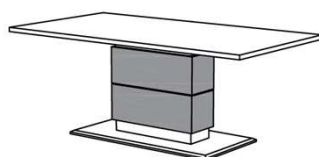

Hinweis

■ = Flächen in Carbongrau

Ecktische

Tischplatte wahlweise aus Holz oder Tischrahmen mit Glaseinlage

- Holztischplatte
- Zwischenboden

B: 70
T: 70
H: 50

Best.Nr.: ETHZ 70A

Pr.1:

- Tischrahmen mit Glaseinlage
- Zwischenboden

B: 70
T: 70
H: 50

Best.Nr.: ETGZ 70A

- Holztischplatte

B: 70
T: 70
H: 44

Best.Nr.: ETH 70A

- Tischrahmen mit Glaseinlage

B: 70
T: 70
H: 44

Best.Nr.: ETG 70A

Couchtische

Tischplatte wahlweise aus Holz oder Tischrahmen mit Glaseinlage

- Holztischplatte
- Zwischenboden

B: 120
T: 70
H: 50

Best.Nr.: CTHZ 120A

Pr.1:

- Tischrahmen mit Glaseinlage
- Zwischenboden

B: 120
T: 70
H: 50

Best.Nr.: CTGZ 120A

- Holztischplatte

B: 120
T: 70
H: 44

Best.Nr.: CTH 120A

- Tischrahmen mit Glaseinlage

B: 120
T: 70
H: 44

Best.Nr.: CTG 120A

Couchtische

Tischplatte wahlweise aus Holz oder Tischrahmen mit Glaseinlage

- Holztischplatte
- Zwischenboden

B: 90
T: 90
H: 50

Best.Nr.: ETHZ 90A

Pr.1:

- Tischrahmen mit Glaseinlage
- Zwischenboden

B: 90
T: 90
H: 50

Best.Nr.: ETGZ 90A

- Holztischplatte

B: 90
T: 90
H: 44

Best.Nr.: ETH 90A

- Tischrahmen mit Glaseinlage

B: 90
T: 90
H: 44

Best.Nr.: ETG 90A

Couchtische

- Holztischplatte
- Staufach mit Klappe

B: 120
T: 70
H: 48

Best.Nr.: CTKL120

Pr.1:

B: 80
T: 80
H: 48

Best.Nr.: CTKL080

Esszimmertisch

- Holztischplatte FEST

B: 200
T: 95
H: 76

Best.Nr.: TCF20

Pr.1:

B: 180
T: 95
H: 76

Best.Nr.: TCF18

B: 160
T: 95
H: 76

Best.Nr.: TCF16

- Holztischplatte AUSZIEHBAR

B: 200 - 280
T: 95
H: 76