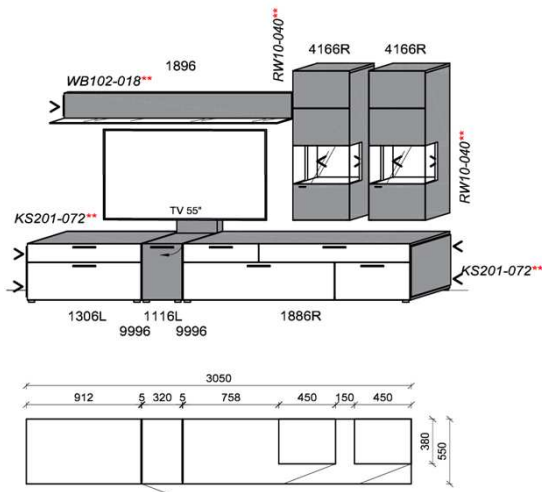

spiegelseitig zur Abbildung: K908

B: 305
 H: 194
 T: 55
 Watt: 24,2

Stck	Bezeichnung	Bestellnr.	Pr.1
1x	TV-Unterteil	1306L	
1x	TV-Unterteil	1116L	
1x	TV-Unterteil	1886R	
2x	Distanzblende	9996	à
1x	Wandboard	1896	
2x	Hängeelement	4166R	à
	K008	Σ	