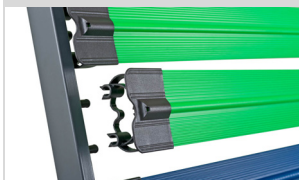

Die Fiberglas Unterfederung PERFLEXION überzeugt durch:

Unterfederung in der Ausführung "unverstellbar"

Mit 28 Fiberglas-Federleisten - Holz war gestern, Glasfaser ist heute:

Unsere **patentierte Technologie** folgt Forschungsergebnissen zur Stabilität und zum Leichtbau in der Automobilindustrie: das äußere Kunststoff-Trägermaterial umhüllt die innenliegenden Glasfaserkerne in unterschiedlichen Durchmessern. So werden erstmals unterschiedliche Festigkeiten der Leisten möglich gemacht.

Ergonomie: beste Körperzonen-Unterstützung dank softer Schulterzone und fester Beckenzone

Qualitätsgarantie: 25 Jahre Garantie auf die Fiberglasleisten und die Kappen

Temperatur- und Feuchtigkeitsunempfindlich: Leisten nehmen keine Feuchtigkeit auf und verformen sich niemals

100% recyclebar

Deutsche Manufaktur