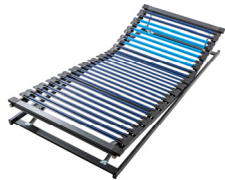

NV:
Nicht verstellbar
Non adjustable

KF:
Kopf- und Fußteil verstellbar
(Head and foot section)
Manual adjustable

EL:
Elektrisch verstellbar,
mit Kabel- und Funk-
Fernbedienung erhältlich
Electrically adjustable,
available with cable and
radio remote control

Flachmotor-
technik
flat engine
technology