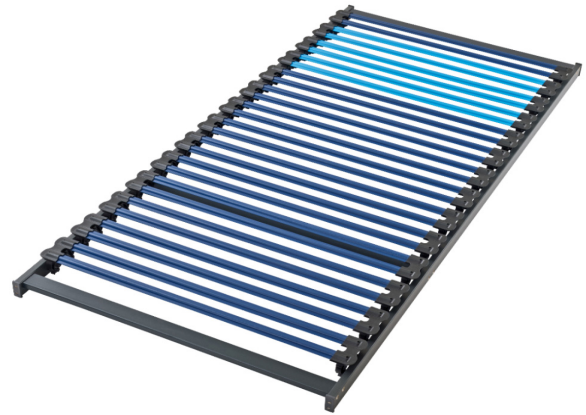

Perflexion 28

Die Fiberglas Unterfederung PERFLEXION überzeugt durch:

Unterfederung in der Ausführung "unverstellbar"

Mit 28 Fiberglas-Federleisten - Holz war gestern, Glasfaser ist heute:

Unsere **patentierte Technologie** folgt Forschungsergebnissen zur Stabilität und zum Leichtbau in der Automobilindustrie: das äußere Kunststoff-Trägermaterial umhüllt die innenliegenden Glasfaserkerne in unterschiedlichen Durchmessern. So werden erstmals unterschiedliche Festigkeiten der Leisten möglich gemacht.

Ergonomie: beste Körperzonen-Unterstützung dank softer Schulterzone und fester Beckenzone

Qualitätsgarantie: 25 Jahre Garantie auf die Fiberglasleisten und die Kappen

Temperatur- und Feuchtigkeitsunempfindlich: Leisten nehmen keine Feuchtigkeit auf und verformen sich niemals

100% recyclebar

Deutsche Manufaktur