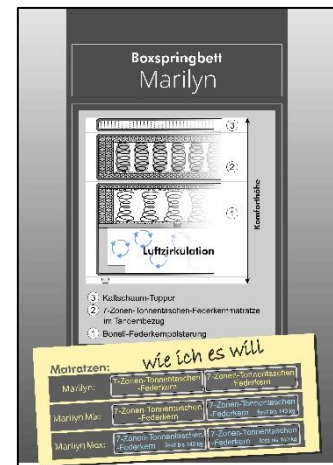

Möbel LETZ

Finden und Wohlfühlen

Typenplan

Marilyn von Jockenhöfer - Boxspringbett 180 blau

Wichtiger Hinweis für Sie

Etwaige Hinweise des Herstellers in dieser Produktinformation, die sich auf die Gewährleistung beziehen, haben für Sie keinerlei Bindungswirkung und können von Ihnen ignoriert werden. Ihre gesetzlichen Gewährleistungsrechte als Verbraucher uns gegenüber, als Ihrem Verkäufer, werden dadurch in keiner Weise berührt oder eingeschränkt. Sie können sich wegen aller Mängel jederzeit an uns wenden. Darüber hinaus gehende Herstellergarantien bleiben natürlich unberührt.

Die Grundlage für dieses Boxspringsystem bildet eine Box mit einer Bonell-Federkernpolsterung, die als Unterfederung verwendet wird. Auf dieser Box liegt eine hochwertige 7-Zonen-Tonnen-Taschen-Federkern-Matratze im Tandembezug, welcher ein gegenseitiges Verschieben der einzelnen Matratzen verhindert. Die durch das Boxspringsystem erzeugte Doppelfederung schafft einen einmaligen Federkomfort mit optimaler Körperanpassung und Druckentlastung. Den Abschluss eines wunderbaren Schläferlebnisses bildet der extra starke Kaltschaum-Topper. Dieses Boxspringsystem ermöglicht einen hervorragenden Schlafkomfort durch sein exzellentes und individuelles Doppelfederungsverhalten.