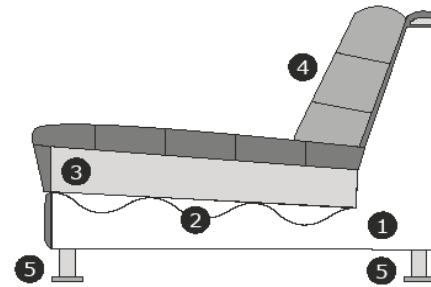

Möbel Letz GmbH
Am Gewerbepark 11
06895 Zahna-Elster

Tel.: 035383 - 6018 50

Fax.: 035383 - 6018 17

Modell
Boras

Black Label

Produktinformationen

	Element	Abmessung
	1-Sitz ohne Arme	B – 74 cm H – 69 cm T – 103 cm
	1-Sitz Arm links oder rechts	B – 107 cm H – 69 cm T – 103 cm
	1,5-Sitz ohne Arme	B – 110 cm H – 69 cm T – 103 cm
	1,5-Sitz Arm links oder rechts	B – 143 cm H – 69 cm T – 103 cm
	Eckelement	B – 101 cm H – 69 cm T – 101 cm
	Longchair links oder rechts	B – 105 cm H – 69 cm T – 230 cm
	Divan links oder rechts	B – 136 cm H – 69 cm T – 164 cm
	1-Sitz/Sessel	B – 140 cm H – 69 cm T – 103 cm

	Element	Abmessung
	1,5-Sitz/Loveseat	B – 176 cm H – 69 cm T – 103 cm
	2-Sitz	B – 201 cm H – 69 cm T – 103 cm
	2-Sitz Arm links oder rechts	B – 168 cm H – 69 cm T – 103 cm
	2-Sitz ohne Arme	B – 135 cm H – 69 cm T – 103 cm
	Hocker ± 60x90 cm	B – 90 cm H – 42 cm T – 60 cm
	Hocker ± 60x135 cm	B – 135 cm H – 42 cm T – 60 cm
	Lendenkissen ± 30x75 cm	B – 75 cm T – 30 cm

Produktinformationen

Erläuterung der Schnittzeichnung:

- 1) Korpus: Holzfaserplatte, Kiefernleisten, Hartholz, Hartfaserplatte
- 2) Sitzfederung: Nosag-Federn
- 3) Sitzfüllung: Kaltschaum HR 3032 + mit Mischung von Federn und Silikonfasern
- 4) Rückenfüllung: Kaltschaum HR1818 mit Mischung von Federn und Silikonfasern
- 5) Ausführungen Füße: schwarz (Kunststoff)

Sitzhöhe/Tiefe: $\pm 42/62$ cm
Armhöhe/Breite: ± 56 oder $66/30$ cm

Bitte beachten Sie: Die Elemente sind mit hohem Arm (± 66 cm) oder niedrigem Arm (± 56 cm) erhältlich. Geben Sie bitte bei der Bestellung immer an, ob es sich um einen hohen oder niedrigen Arm handelt.
Modell ist vollständig gepolstert. Verbindung der Elemente mittels s.g. Krokodilverbinder