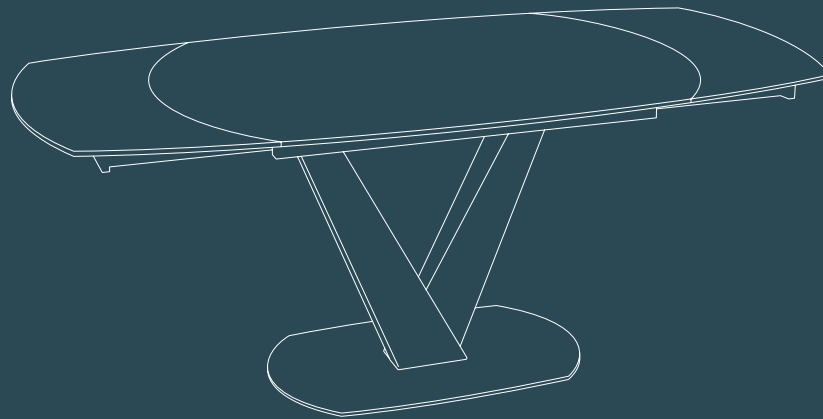

BELLAGIO®

TABLE DE REPAS

DT079

Plateau : Céramique sur verre épaisseur : 3+8 mm - 2 rallonges rétractables synchronisées
Piétement : Acier laqué noir

DT079HA / SD / AR / MA / SI / TI

Plateau céramique havane / acier / argile / marbre mat / silver / titane

Dimensions : 130/190 x 100 x h76 cm

Poids Net : 110 kg

© Modèle déposé à l'INPI

DINING TABLE

DT079

Top : Ceramic over glass 3 + 8 mm - Two synchronised pull-out extensions
Legs : Black lacquered steel

DT079HA / SD / AR / MA / SI / TI

Tops in ceramic havana / steel dark / argile / matt marble / silver / titanium

Dimensions : 130/190 x 100 x h76 cm

Net Weight : 110 kgs

© Registered design INPI

ESSTISCH

DT079

3 mm Keramikplatte auf 8 mm starkem Glas - mit 2 einziehbaren, synchronisierten Auszügen
Gestell: Stahl schwarz lackiert

DT079HA / SD / AR / MA / SI / TI

Ausführungen der Keramikplatte: Havanna / rostbraun / zementgrau / Marmoroptik matt / silver / Titan

Abmessung: 130/190 x 100 x H76 cm

Nettogewicht: 110 kg

© Registriertes Modell