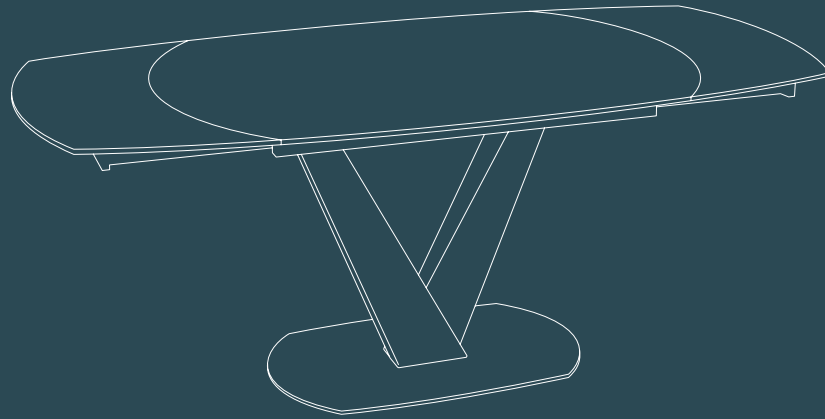

BELLAGIO®

TABLE DE REPAS

DT079

Plateau : Céramique sur verre épaisseur : 3+8 mm - 2 rallonges rétractables synchronisées
Piétement : Acier laqué noir

DT079HA / SD / AR / MA / SI / TI

Plateau céramique havane / acier / argile / marbre mat / silver / titane

Dimensions : 130/190 x 100 x h76 cm

Poids Net : 110 kg

© Modèle déposé à l'INPI

DINING TABLE

DT079

Top : Ceramic over glass 3 + 8 mm - Two synchronised pull-out extensions
Legs : Black lacquered steel

DT079HA / SD / AR / MA / SI / TI

Tops in ceramic havana / steel dark / argile / matt marble / silver / titanium

Dimensions : 130/190 x 100 x h76 cm

Net Weight : 110 kgs

© Registered design INPI

ESSTISCH

DT079

3 mm Keramikplatte auf 8 mm starkem Glas - mit 2 einziehbaren, synchronisierten Auszügen
Gestell: Stahl schwarz lackiert

DT079HA / SD / AR / MA / SI / TI

Ausführungen der Keramikplatte: Havanna / rostbraun / zementgrau / Marmoroptik matt / silver / Titan

Abmessung: 130/190 x 100 x H76 cm

Nettogewicht: 110 kg

© Registriertes Modell