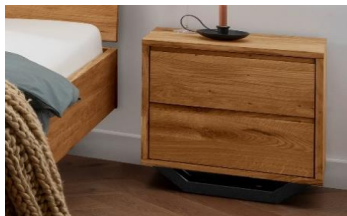

Ausführung	Artikelnummer
Grau Pulverbeschichtet	Balke.10.80-g
Schwarz-Oxidiert	Balke.10.80-s
BxHxT: 35x13x35 cm	

Nachtkommode Sevilla

Nachtkommode Sevilla mit 2 Schubladen, integrierten Griffleisten und Soft-Close-Auszüge, Materialstärke: 20 mm Metallkufe (40x70mm) lackiert in schwarzgrau (RAL7021)	
Ausführung	Artikelnummer
Nachtkommode Sevilla	Balke.10.90
BxHxT: 50x50x35 cm	