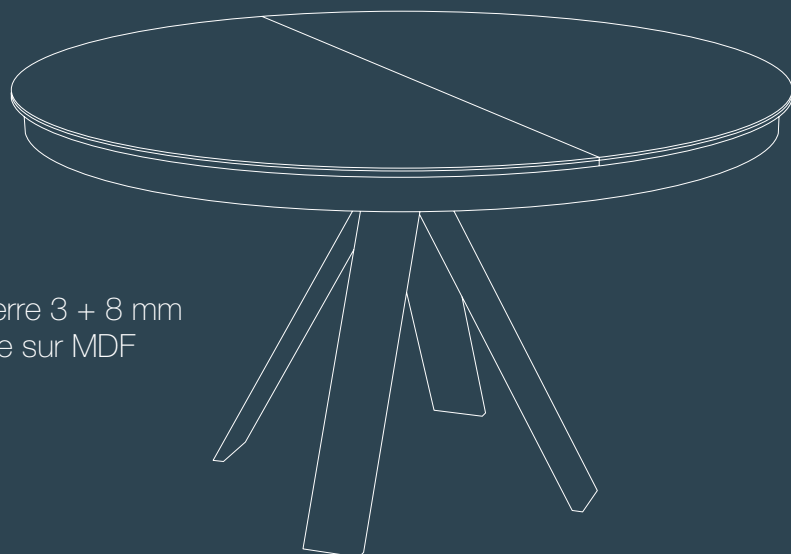

CHANTERELLE®

TABLE DE REPAS

DT130

Plateaux périphériques en céramique collés sur verre 3 + 8 mm
Rallonge portefeuille en céramique de 3 mm collée sur MDF
Piètement : Acier laqué noir mat

Dimensions : 130/180 x 130 x h76 cm
Poids Net : 120 kg

DT130AR / MA / SD / SI / TI :

Plateau supérieur en céramique argile / marbre mat / acier / silver / titane

© Modèle déposé (Réf. INPI : 20205317)

DINING TABLE

DT130

Plate : ceramic on glass 3 + 8 mm thick
Extension in ceramic 3 mm on MDF
Legs : Black matt lacquered steel

Dimensions : 130/180 x 130 x H76 cm
Net Weight : 120 kgs

DT130AR / MA / SD / SI / TI :

Upper plate in argile ceramic / matt marble / steel / silver / titanium

© Registered design (INPI : 20205317)

ESSTISCH

DT130

Tischplatte: Keramik auf Glas, Stärke 3 + 8 mm
Funktion: mit Klappeinlage
Gestell: Stahl schwarz matt lackiert

Abmessung: 130/180 x 130 x h76 cm
Nettogewicht: 120 kg

DT130AR / MA / SD / SI / TI:

Keramikplatte zementgrau / Marmoroptik matt / rostbraun / silver / Titan

© Registriertes Modell (INPI : 20205317)