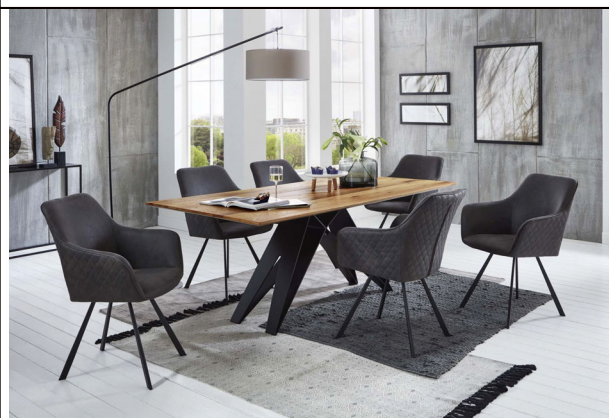

Möbel LETZ

Finden und Wohlfühlen

Typenplan

Enjoy von Niehoff Sitzmöbel - Tisch in Charakter-Eiche/ Eisen schwarz

Wichtiger Hinweis für Sie

Etwaige Hinweise des Herstellers in dieser Produktinformation, die sich auf die Gewährleistung beziehen, haben für Sie keinerlei Bindungswirkung und können von Ihnen ignoriert werden. Ihre gesetzlichen Gewährleistungsrechte als Verbraucher uns gegenüber, als Ihrem Verkäufer, werden dadurch in keiner Weise berührt oder eingeschränkt. Sie können sich wegen aller Mängel jederzeit an uns wenden. Darüber hinaus gehende Herstellergarantien bleiben natürlich unberührt.

feste Platte, ohne Funktion

| | | |
|---|--|---|
|  | 4753- Design-Tisch Platte Massivholz, 30 mm Facette Gestell Eisen schwarz | |
| |  |  |
| | -39- Charakter-Eiche geölt/gebürstet | -46- Barrique-Eiche geölt |
| 4753-xx-078 | 180 x 100 cm | |
| 4753-xx-080 | 200 x 100 cm | |
| 4753-xx-082 | 220 x 100 cm | |

mit beidseitigem Lift-Auszug à 50 cm

| | | |
|---|---|---|
|  | 4773- Design-Ausziehtisch Platte Massivholz, 30 mm Facette Gestell Eisen schwarz mit beisseitigem Lift-Auszug à 50 cm | |
| |  |  |
| | -39- Charakter-Eiche geölt/gebürstet | -46- Barrique-Eiche geölt |
| 4773-xx-078 | 180(280) x 100 cm | |
| 4773-xx-080 | 200(300) x 100 cm | |
| 4773-xx-082 | 220(320) x 100 cm | |