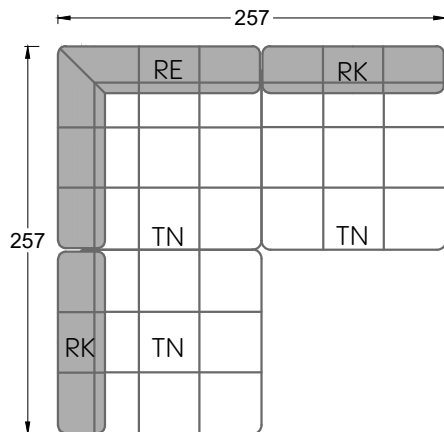

107 • Ecksofas mit langer Récamière & loser Rolle

Kissenempfehlung: **D 108 Q**

Kissenempfehlung: **D 108 Q**