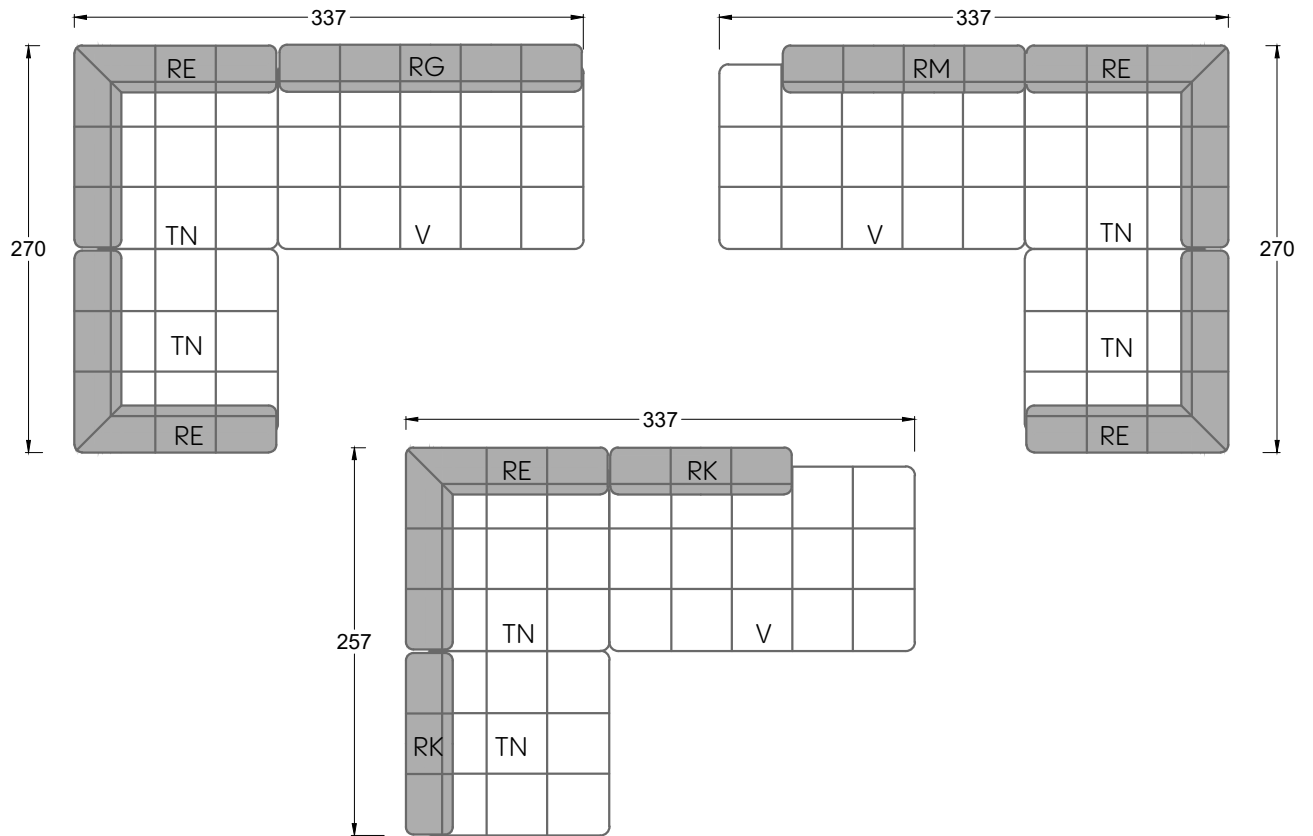

# Edgy

107 • Ecksofas mit langer Récamière & loser Rolle

Kissenempfehlung: **D 108 Q**

Kissenempfehlung: **D 108 Q**