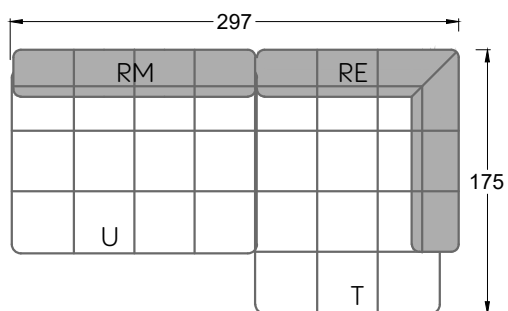

# Edgy

107 • Ecksofas mit langer Récamière & loser Rolle

Kissenempfehlung: **D 108 Q**

Kissenempfehlung: **D 108 Q**