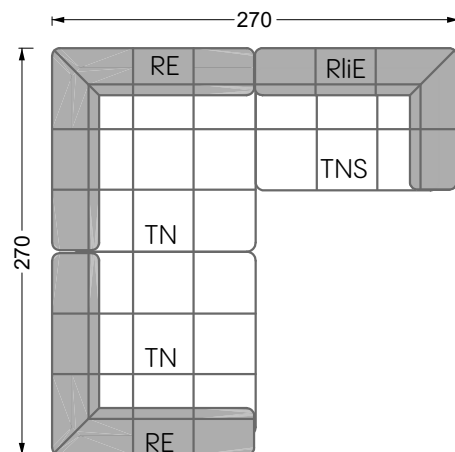

# Edgy

107 • Ecksofas mit langer Récamière & loser Rolle

Kissenempfehlung: **D 108 Q**

Kissenempfehlung: **D 108 Q**