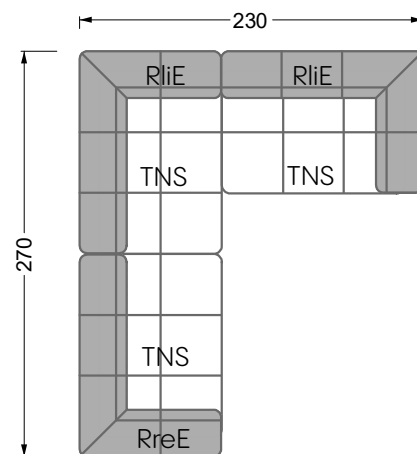

# Edgy

107 • Ecksofas mit langer Récamière & loser Rolle

Kissenempfehlung: **D 108 Q**

Kissenempfehlung: **D 108 Q**