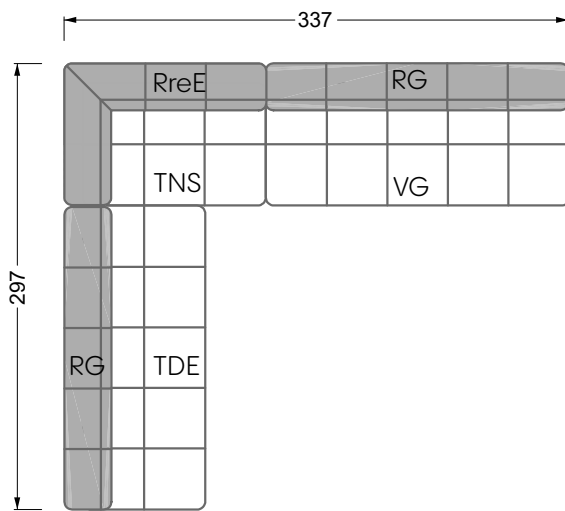

# Edgy

107 • Ecksofas mit langer Récamière & loser Rolle

Kissenempfehlung: **D 108 Q**

Kissenempfehlung: **D 108 Q**