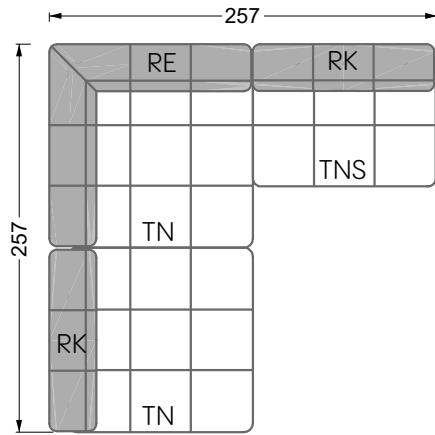

# Edgy

107 • Ecksofas mit langer Récamière & loser Rolle

Kissenempfehlung: **D 108 Q**

Kissenempfehlung: **D 108 Q**