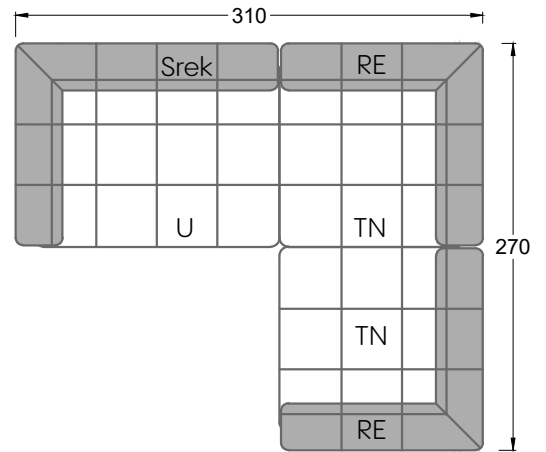

# Edgy

107 • Ecksofas mit langer Récamière & loser Rolle

Kissenempfehlung: **D 108 Q**

Kissenempfehlung: **D 108 Q**