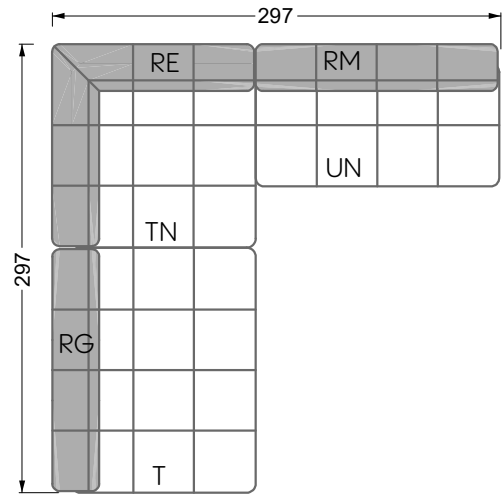

# Edgy

107 • Ecksofas mit langer Récamière & loser Rolle

Kissenempfehlung: **D 108 Q**

Kissenempfehlung: **D 108 Q**