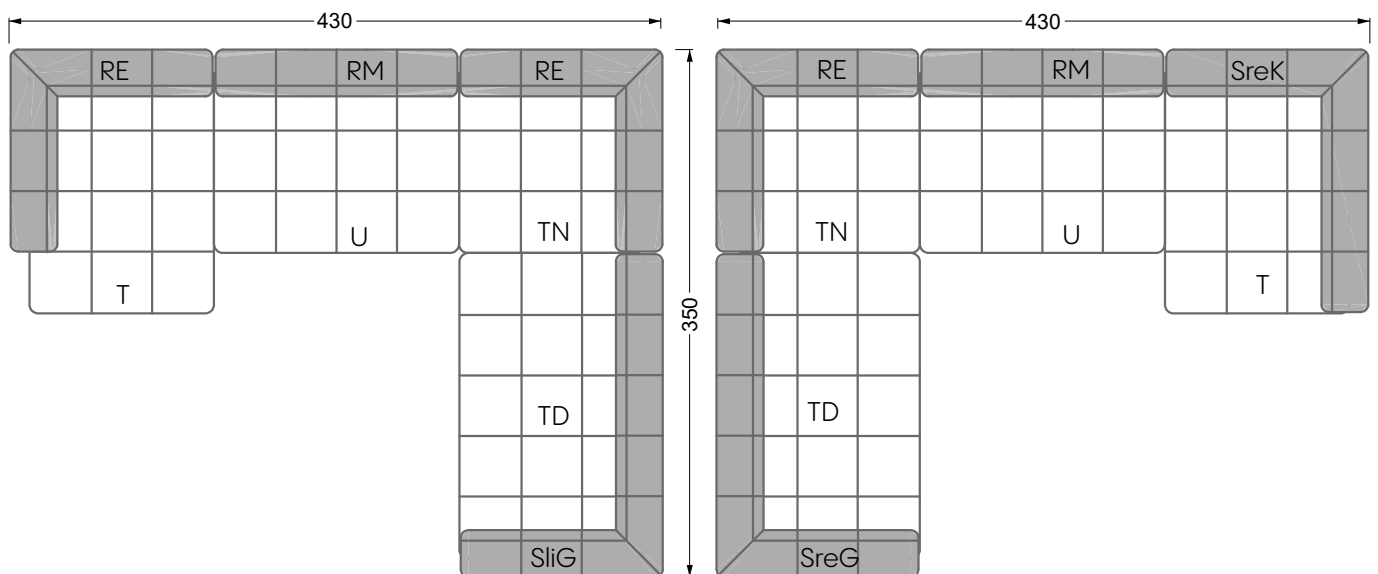

# Edgy

107 • Ecksofas mit langer Récamière & loser Rolle

Kissenempfehlung: **D 108 Q**

Kissenempfehlung: **D 108 Q**