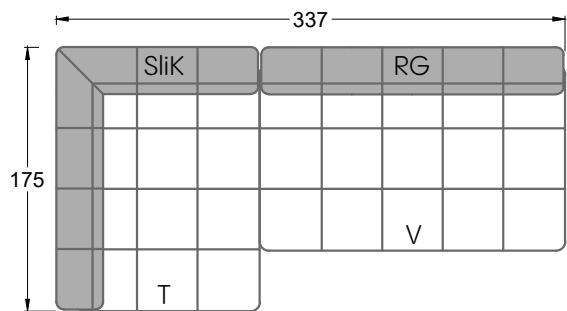

# Edgy

107 • Ecksofas mit langer Récamière & loser Rolle

Kissenempfehlung: **D 108 Q**

Kissenempfehlung: **D 108 Q**