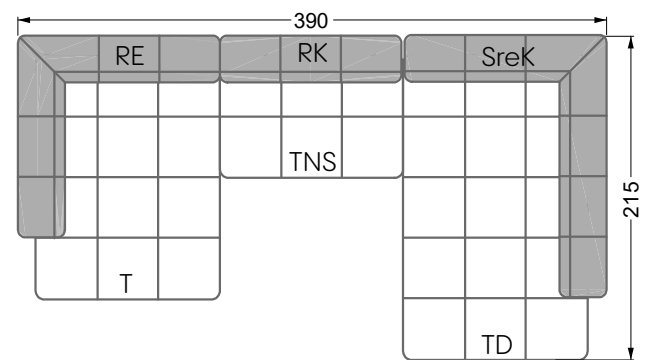

# Edgy

107 • Ecksofas mit langer Récamière & loser Rolle

Kissenempfehlung: **D 108 Q**

Kissenempfehlung: **D 108 Q**