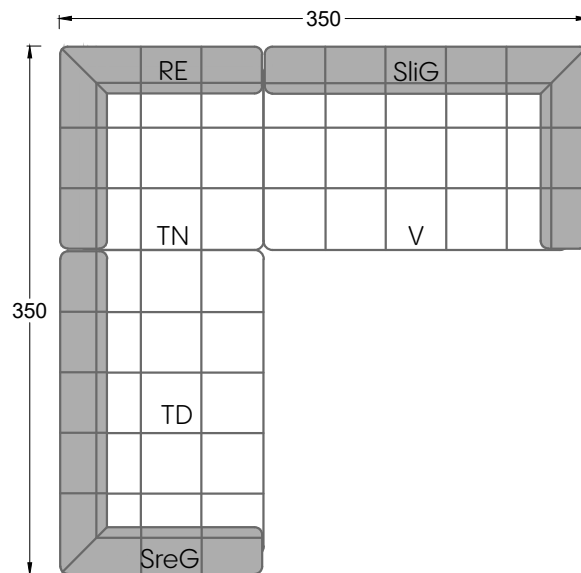

# Edgy

107 • Ecksofas mit langer Récamière & loser Rolle

Kissenempfehlung: **D 108 Q**

Kissenempfehlung: **D 108 Q**