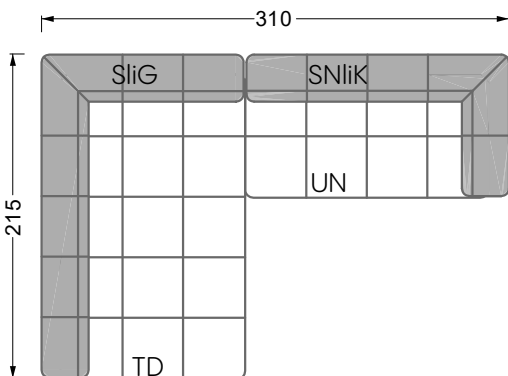

# Edgy

107 • Ecksofas mit langer Récamière & loser Rolle

Kissenempfehlung: **D 108 Q**

Kissenempfehlung: **D 108 Q**