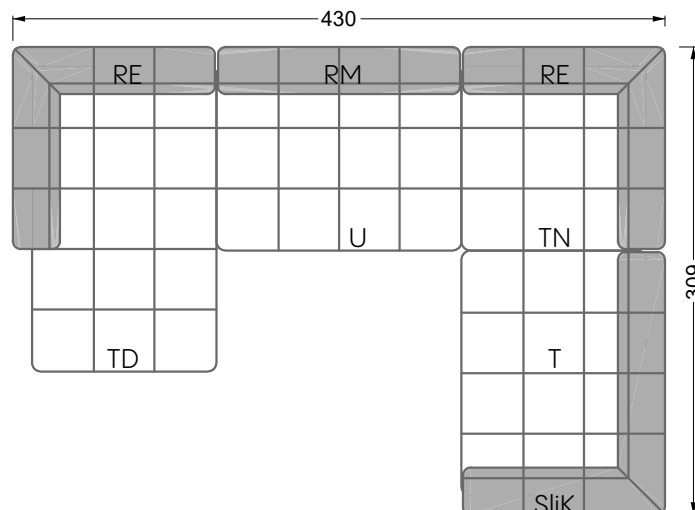

# Edgy

107 • Ecksofas mit langer Récamière & loser Rolle

Kissenempfehlung: **D 108 Q**

Kissenempfehlung: **D 108 Q**