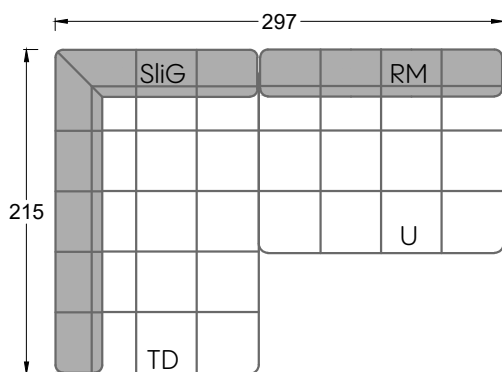

# Edgy

107 • Ecksofas mit langer Récamière & loser Rolle

Kissenempfehlung: **D 108 Q**

Kissenempfehlung: **D 108 Q**