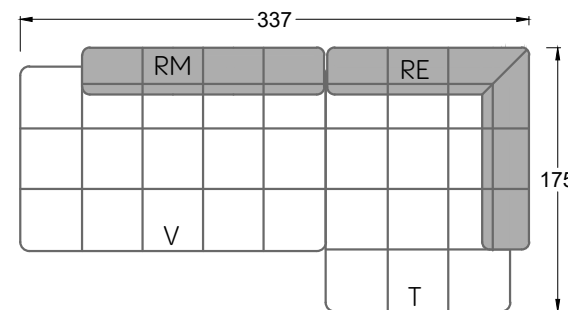

# Edgy

107 • Ecksofas mit langer Récamière & loser Rolle

Kissenempfehlung: **D 108 Q**

Kissenempfehlung: **D 108 Q**