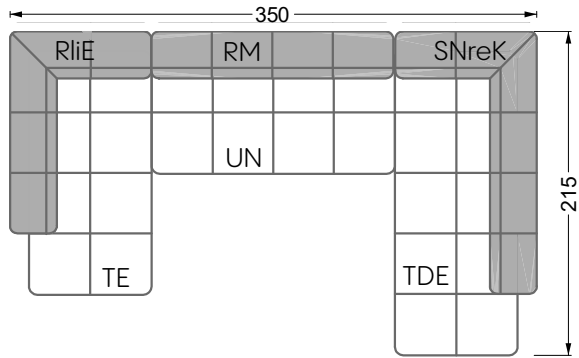

# Edgy

107 • Ecksofas mit langer Récamière & loser Rolle

Kissenempfehlung: **D 108 Q**

Kissenempfehlung: **D 108 Q**