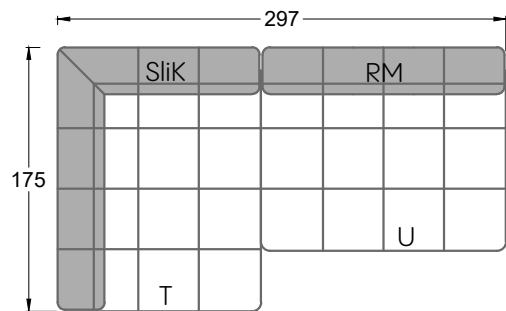

# Edgy

107 • Ecksofas mit langer Récamière & loser Rolle

Kissenempfehlung: **D 108 Q**

Kissenempfehlung: **D 108 Q**