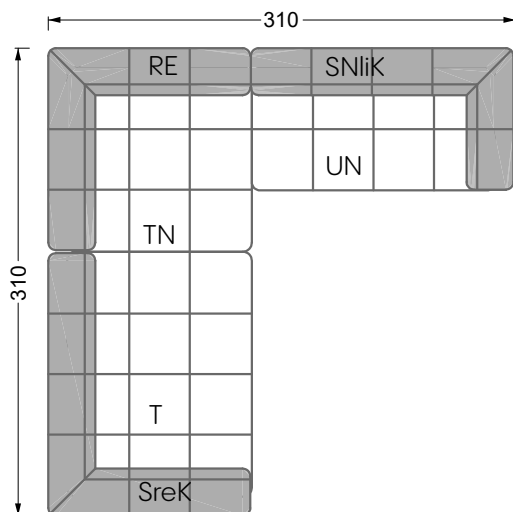

# Edgy

107 • Ecksofas mit langer Récamière & loser Rolle

Kissenempfehlung: **D 108 Q**

Kissenempfehlung: **D 108 Q**