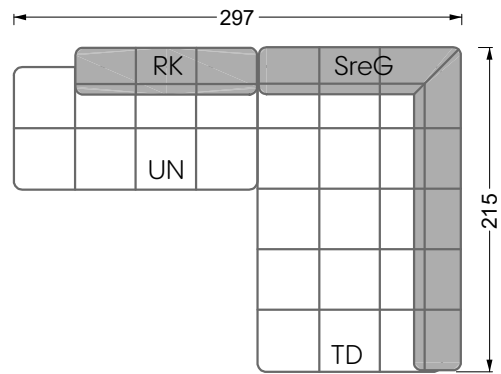

# Edgy

107 • Ecksofas mit langer Récamière & loser Rolle

Kissenempfehlung: **D 108 Q**

Kissenempfehlung: **D 108 Q**