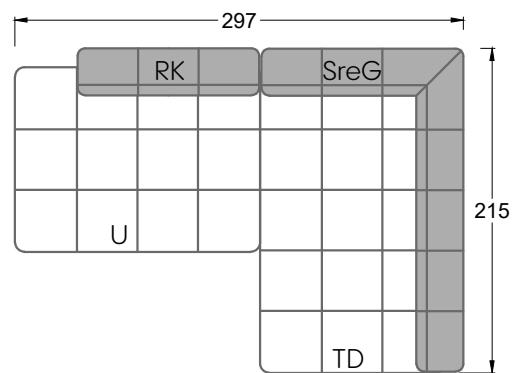

# Edgy

107 • Ecksofas mit langer Récamière & loser Rolle

Kissenempfehlung: **D 108 Q**

Kissenempfehlung: **D 108 Q**