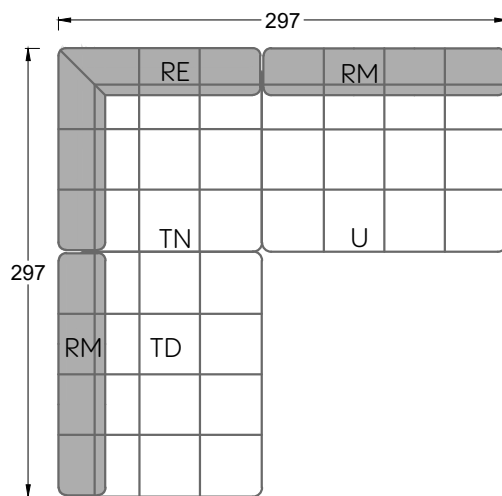

# Edgy

107 • Ecksofas mit langer Récamière & loser Rolle

Kissenempfehlung: **D 108 Q**

Kissenempfehlung: **D 108 Q**