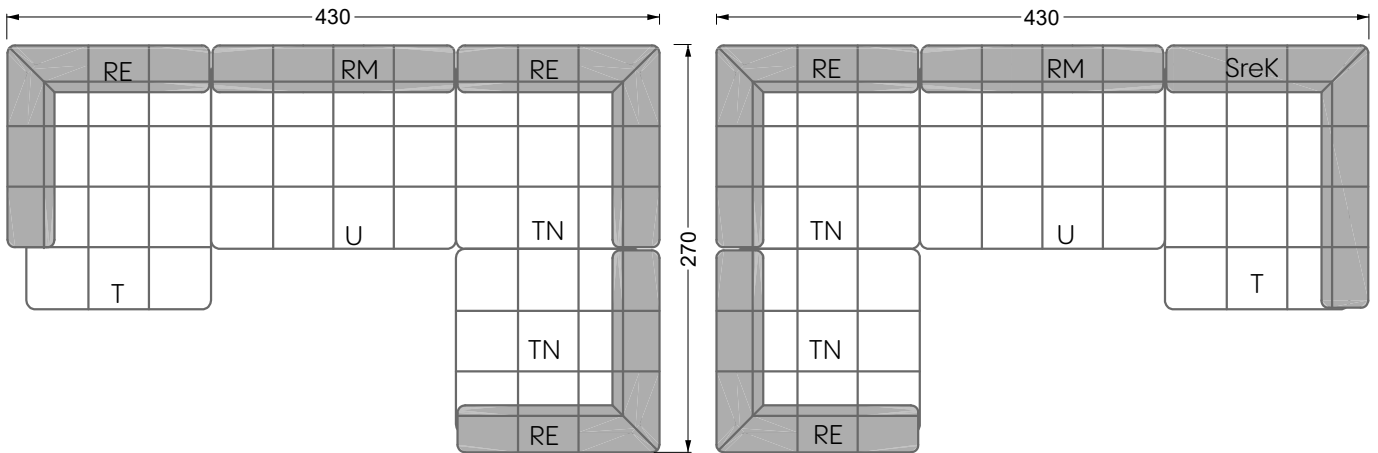

# Edgy

107 • Ecksofas mit langer Récamière & loser Rolle

Kissenempfehlung: **D 108 Q**

Kissenempfehlung: **D 108 Q**