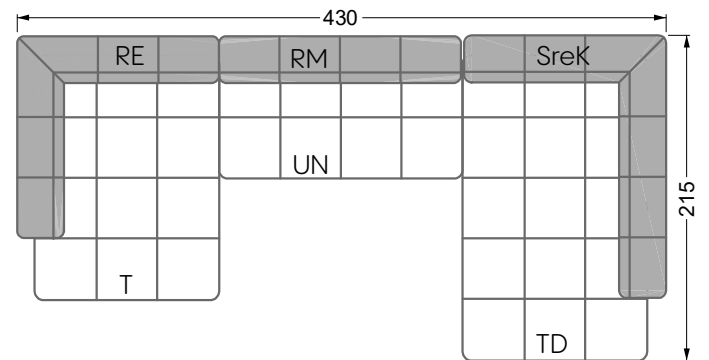

# Edgy

107 • Ecksofas mit langer Récamière & loser Rolle

Kissenempfehlung: **D 108 Q**

Kissenempfehlung: **D 108 Q**