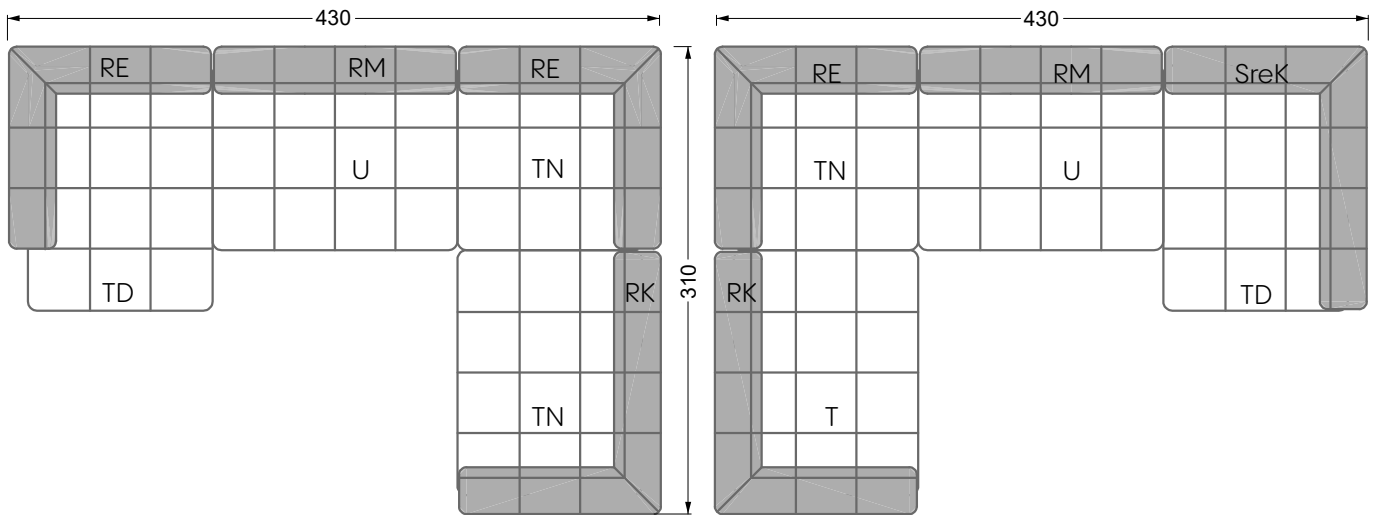

# Edgy

107 • Ecksofas mit langer Récamière & loser Rolle

Kissenempfehlung: **D 108 Q**

Kissenempfehlung: **D 108 Q**