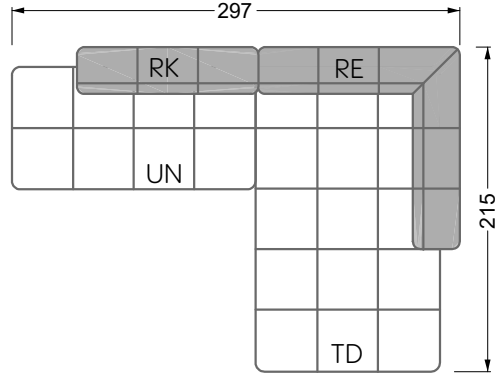

# Edgy

107 • Ecksofas mit langer Récamière & loser Rolle

Kissenempfehlung: **D 108 Q**

Kissenempfehlung: **D 108 Q**