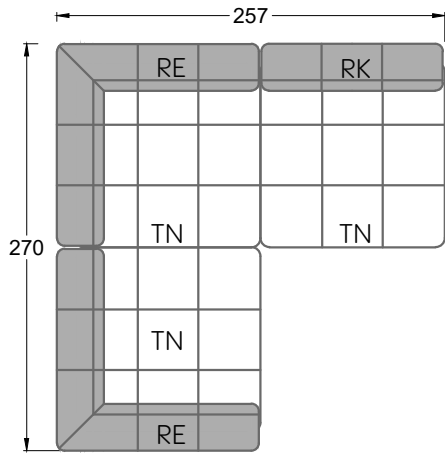

# Edgy

107 • Ecksofas mit langer Récamière & loser Rolle

Kissenempfehlung: **D 108 Q**

Kissenempfehlung: **D 108 Q**