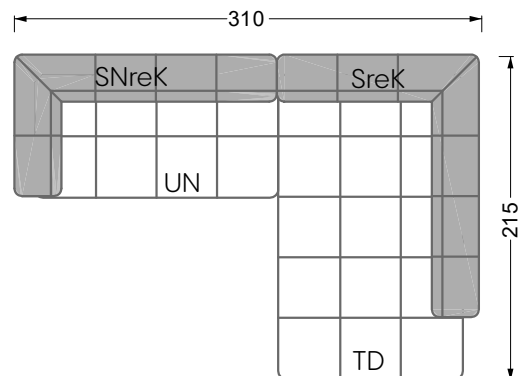

# Edgy

107 • Ecksofas mit langer Récamière & loser Rolle

Kissenempfehlung: **D 108 Q**

Kissenempfehlung: **D 108 Q**