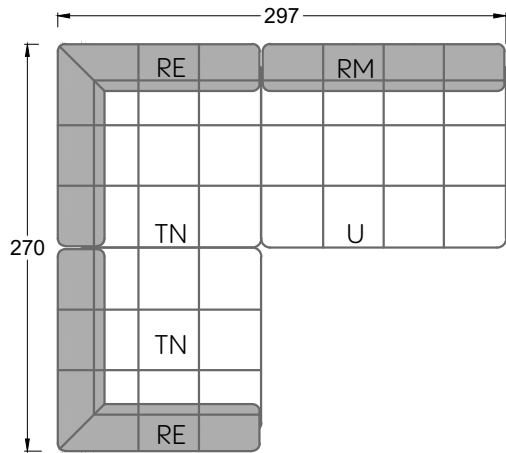

# Edgy

107 • Ecksofas mit langer Récamière & loser Rolle

Kissenempfehlung: **D 108 Q**

Kissenempfehlung: **D 108 Q**