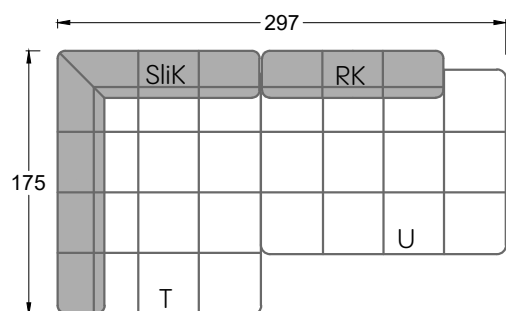

# Edgy

107 • Ecksofas mit langer Récamière & loser Rolle

Kissenempfehlung: **D 108 Q**

Kissenempfehlung: **D 108 Q**