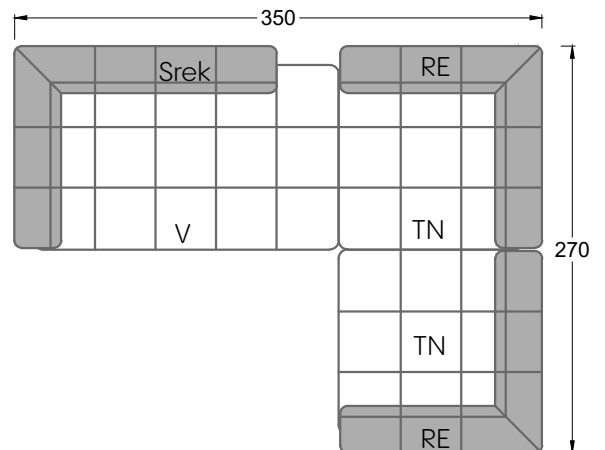

# Edgy

107 • Ecksofas mit langer Récamière & loser Rolle

Kissenempfehlung: **D 108 Q**

Kissenempfehlung: **D 108 Q**