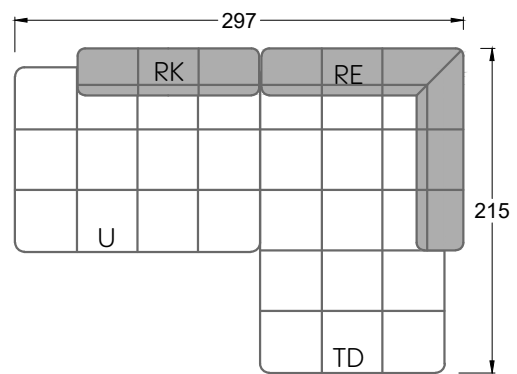

# Edgy

107 • Ecksofas mit langer Récamière & loser Rolle

Kissenempfehlung: **D 108 Q**

Kissenempfehlung: **D 108 Q**