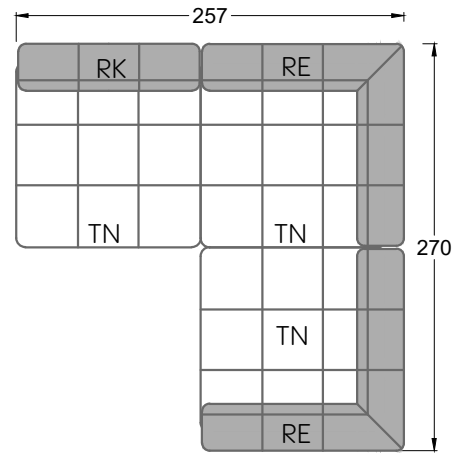

# Edgy

107 • Ecksofas mit langer Récamière & loser Rolle

Kissenempfehlung: **D 108 Q**

Kissenempfehlung: **D 108 Q**