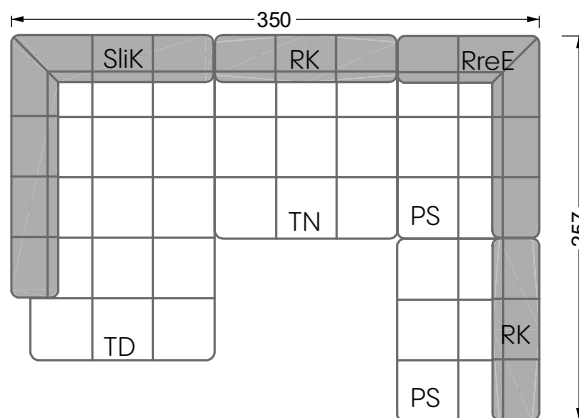

# Edgy

107 • Ecksofas mit langer Récamière & loser Rolle

Kissenempfehlung: **D 108 Q**

Kissenempfehlung: **D 108 Q**