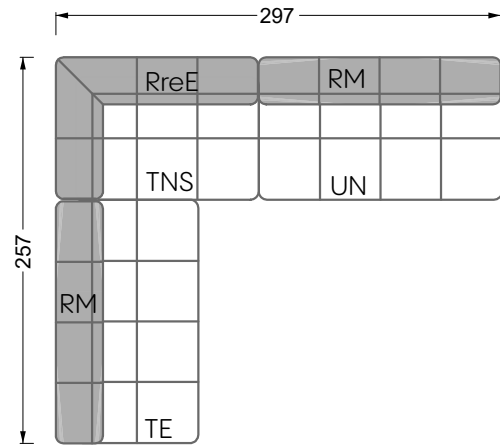

# Edgy

107 • Ecksofas mit langer Récamière & loser Rolle

Kissenempfehlung: **D 108 Q**

Kissenempfehlung: **D 108 Q**