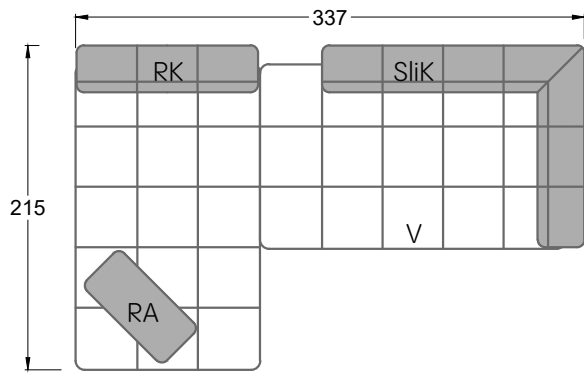

# Edgy

107 • Ecksofas mit langer Récamière & loser Rolle

Kissenempfehlung: **D 108 Q**

Kissenempfehlung: **D 108 Q**