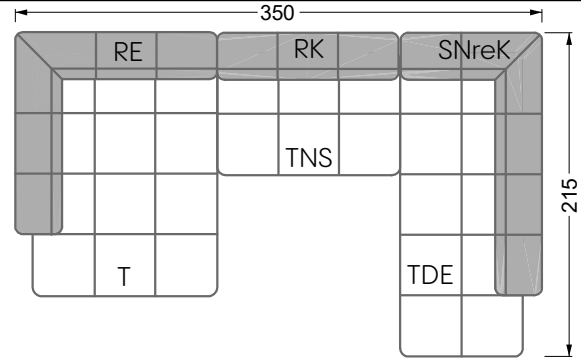

# Edgy

107 • Ecksofas mit langer Récamière & loser Rolle

Kissenempfehlung: **D 108 Q**

Kissenempfehlung: **D 108 Q**