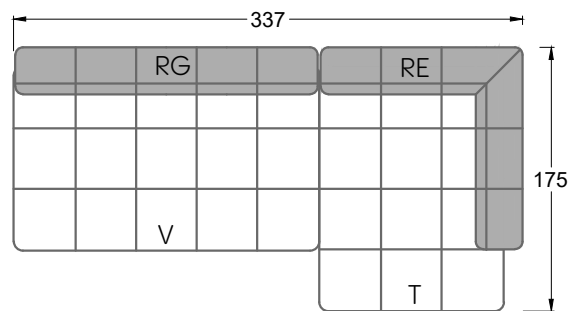

# Edgy

107 • Ecksofas mit langer Récamière & loser Rolle

Kissenempfehlung: **D 108 Q**

Kissenempfehlung: **D 108 Q**