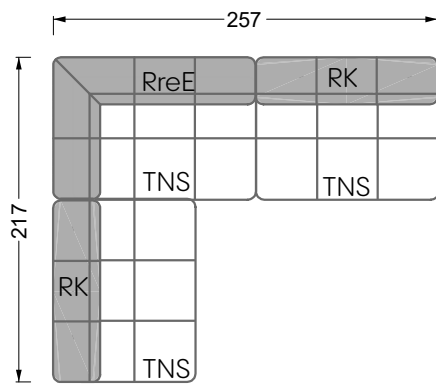

# Edgy

107 • Ecksofas mit langer Récamière & loser Rolle

Kissenempfehlung: **D 108 Q**

Kissenempfehlung: **D 108 Q**