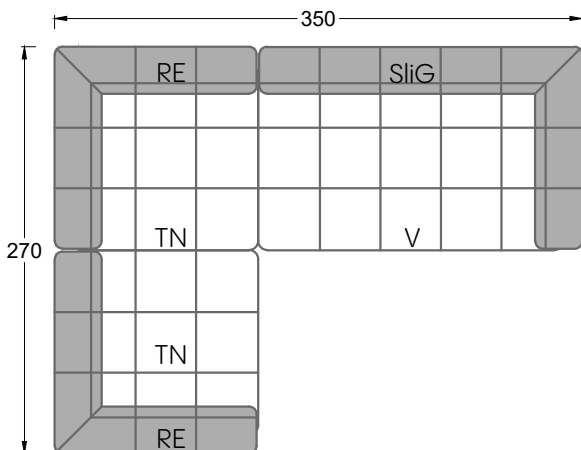

# Edgy

107 • Ecksofas mit langer Récamière & loser Rolle

Kissenempfehlung: **D 108 Q**

Kissenempfehlung: **D 108 Q**