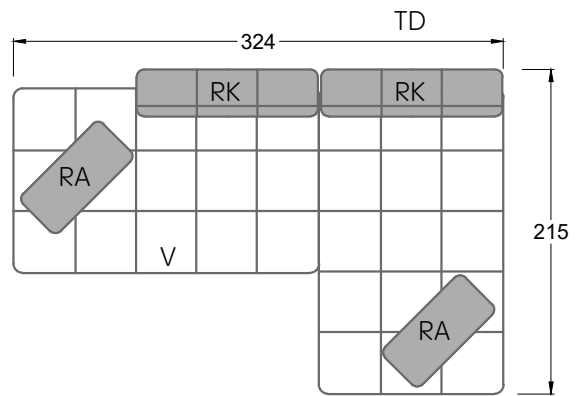

# Edgy

107 • Ecksofas mit langer Récamière & loser Rolle

Kissenempfehlung: **D 108 Q**

Kissenempfehlung: **D 108 Q**