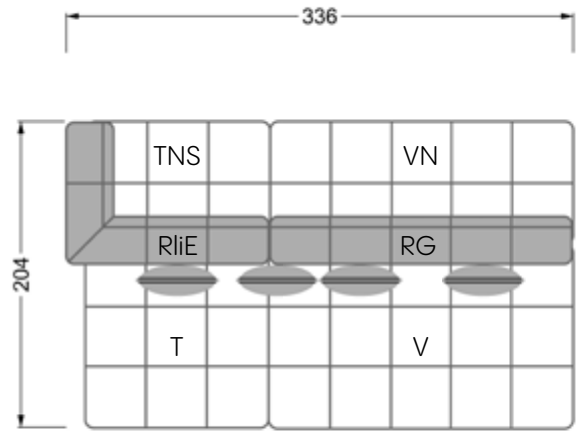

# Edgy

107 • Ecksofas mit langer Récamière & loser Rolle

Kissenempfehlung: **D 108 Q**

Kissenempfehlung: **D 108 Q**