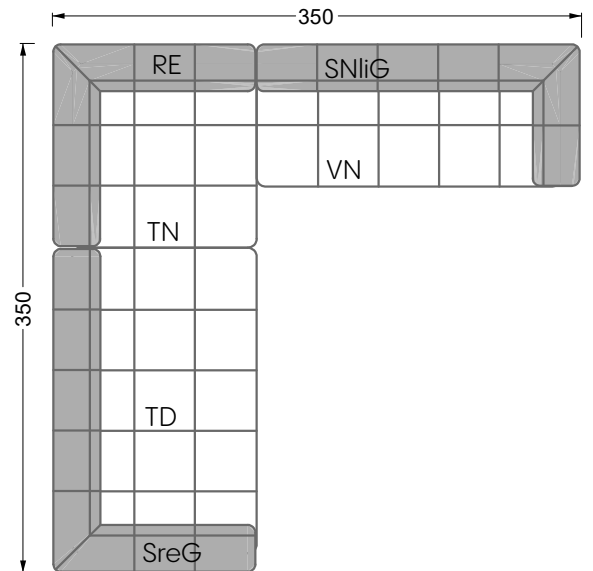

# Edgy

107 • Ecksofas mit langer Récamière & loser Rolle

Kissenempfehlung: **D 108 Q**

Kissenempfehlung: **D 108 Q**