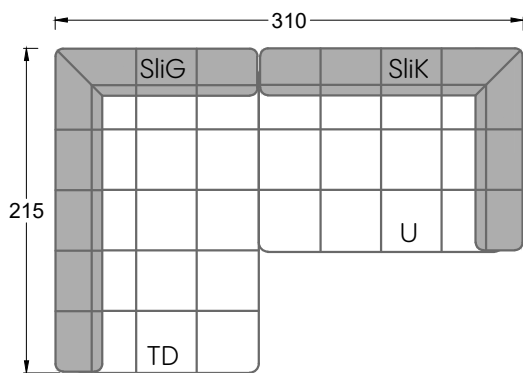

# Edgy

107 • Ecksofas mit langer Récamière & loser Rolle

Kissenempfehlung: **D 108 Q**

Kissenempfehlung: **D 108 Q**