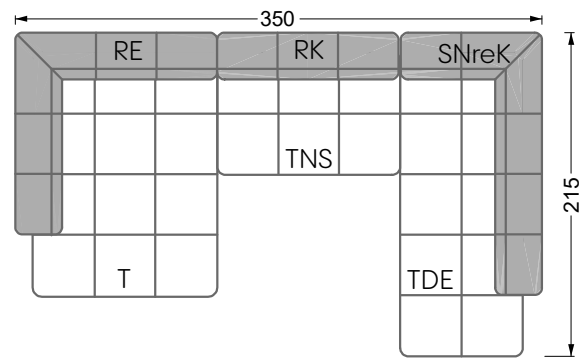

# Edgy

107 • Ecksofas mit langer Récamière & loser Rolle

Kissenempfehlung: **D 108 Q**

Kissenempfehlung: **D 108 Q**