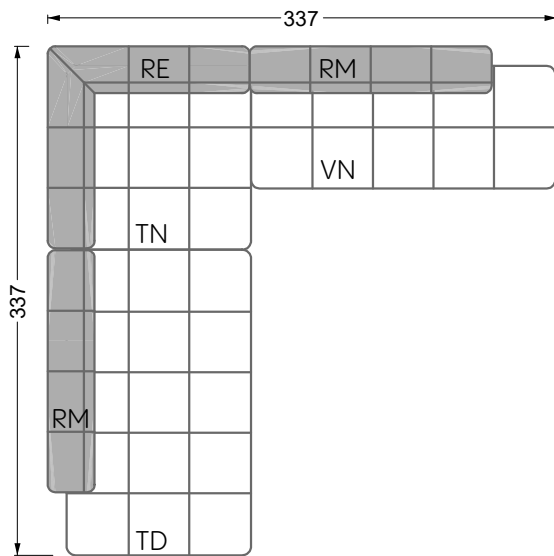

# Edgy

107 • Ecksofas mit langer Récamière & loser Rolle

Kissenempfehlung: **D 108 Q**

Kissenempfehlung: **D 108 Q**