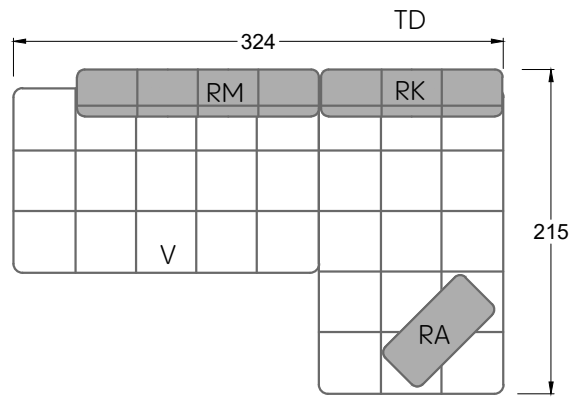

# Edgy

107 • Ecksofas mit langer Récamière & loser Rolle

Kissenempfehlung: **D 108 Q**

Kissenempfehlung: **D 108 Q**