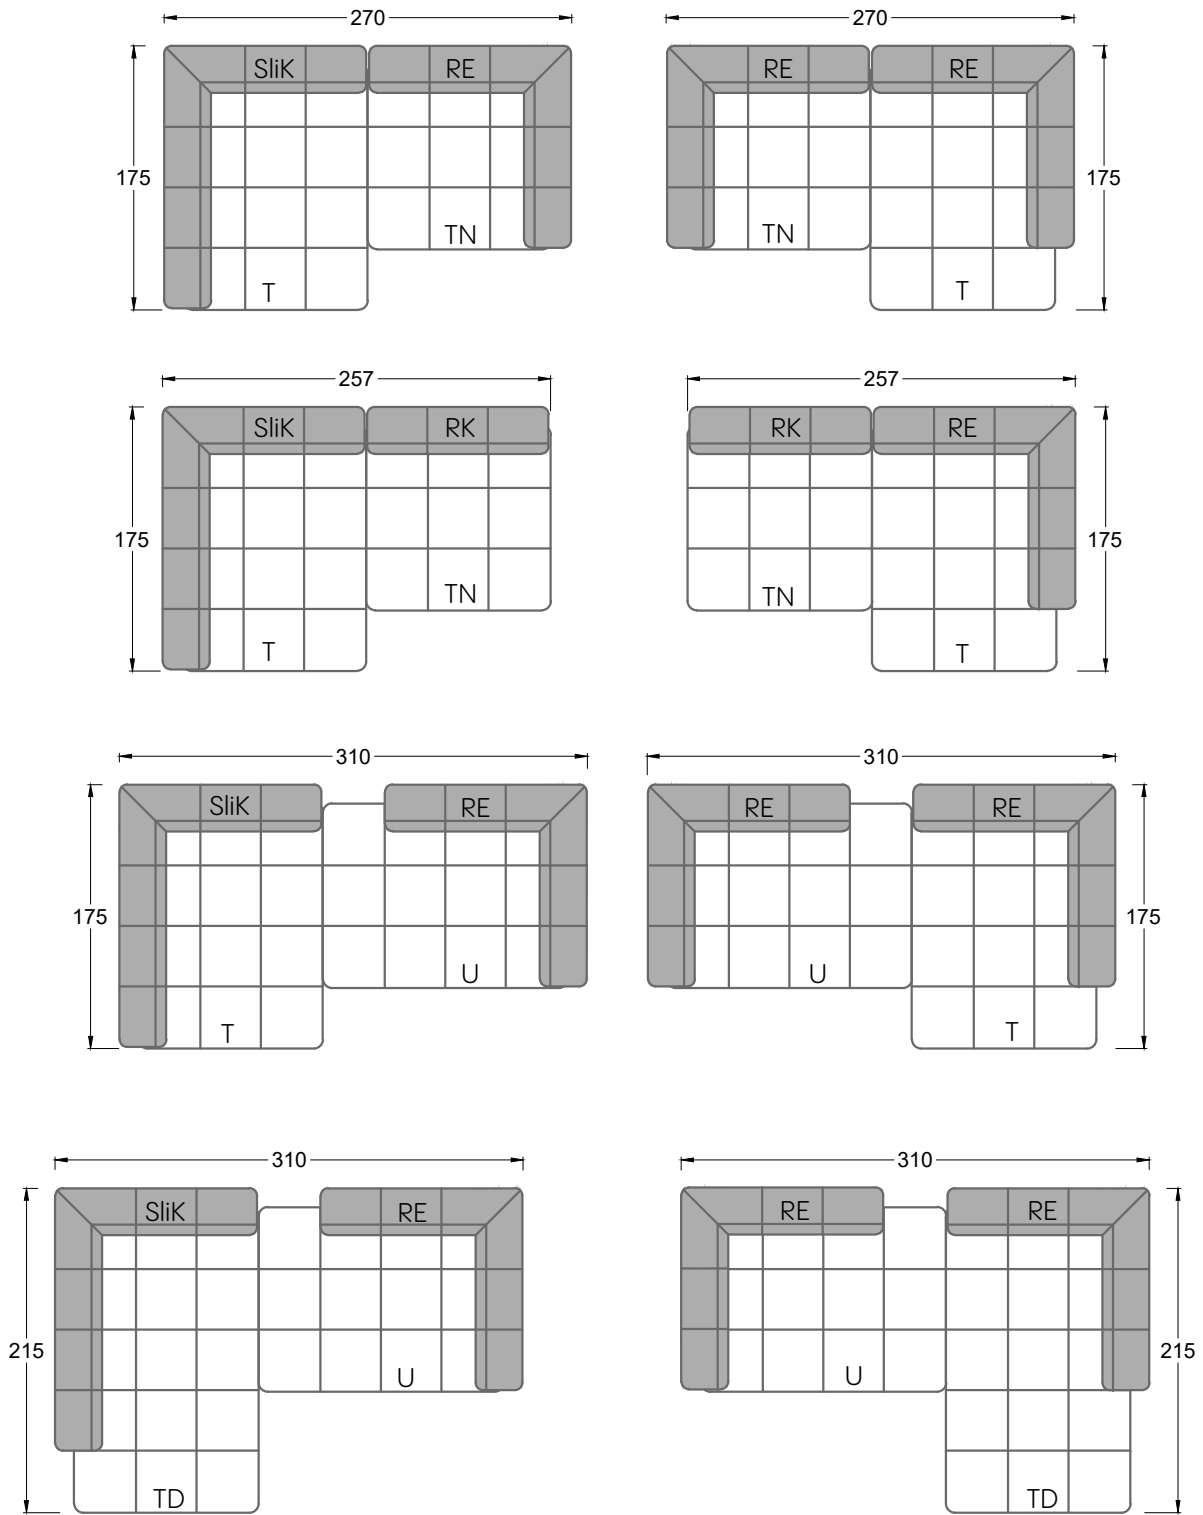

# Edgy

107 • Ecksofas mit langer Récamière & loser Rolle

Kissenempfehlung: **D 108 Q**

Kissenempfehlung: **D 108 Q**