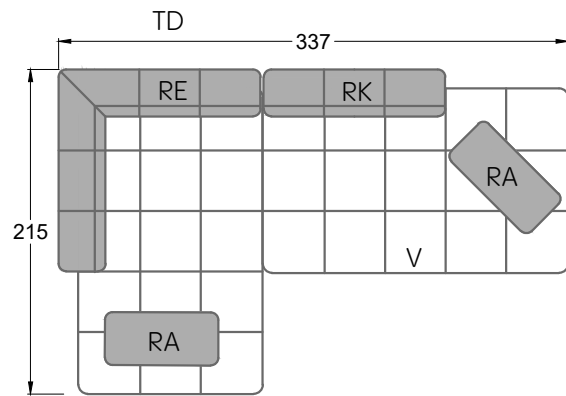

# Edgy

107 • Ecksofas mit langer Récamière & loser Rolle

Kissenempfehlung: **D 108 Q**

Kissenempfehlung: **D 108 Q**