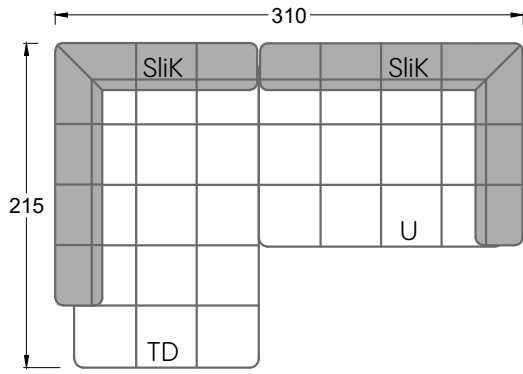

# Edgy

107 • Ecksofas mit langer Récamière & loser Rolle

Kissenempfehlung: **D 108 Q**

Kissenempfehlung: **D 108 Q**