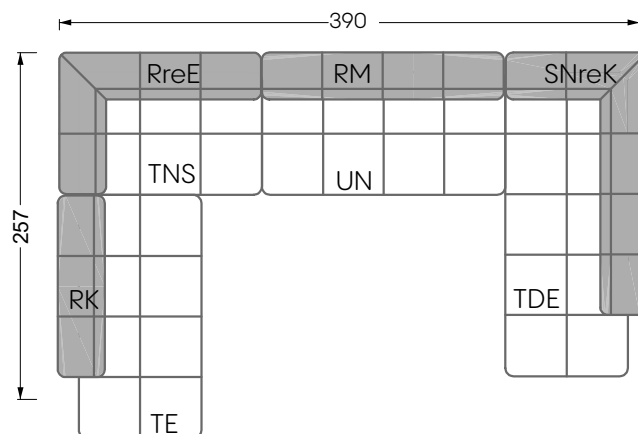

# Edgy

107 • Ecksofas mit langer Récamière & loser Rolle

Kissenempfehlung: **D 108 Q**

Kissenempfehlung: **D 108 Q**