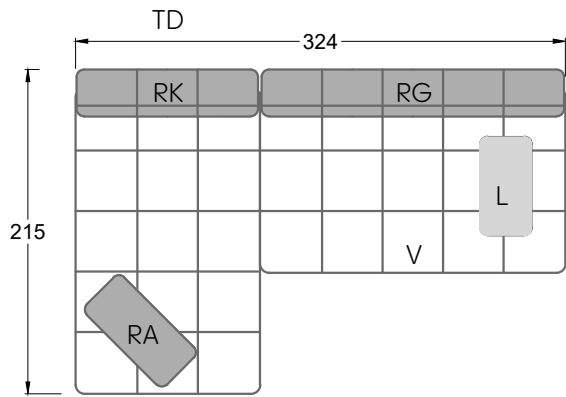

# Edgy

107 • Ecksofas mit langer Récamière & loser Rolle

Kissenempfehlung: **D 108 Q**

Kissenempfehlung: **D 108 Q**