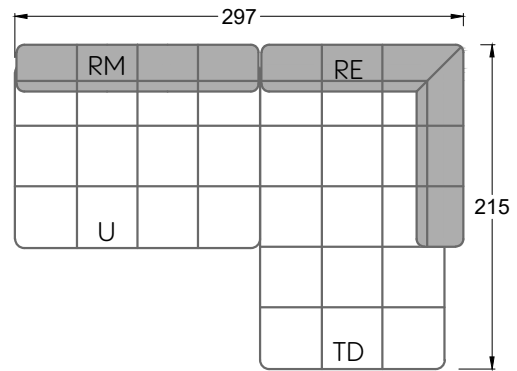

# Edgy

107 • Ecksofas mit langer Récamière & loser Rolle

Kissenempfehlung: **D 108 Q**

Kissenempfehlung: **D 108 Q**