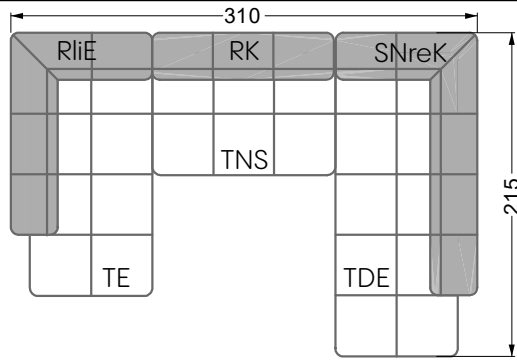

# Edgy

107 • Ecksofas mit langer Récamière & loser Rolle

Kissenempfehlung: **D 108 Q**

Kissenempfehlung: **D 108 Q**