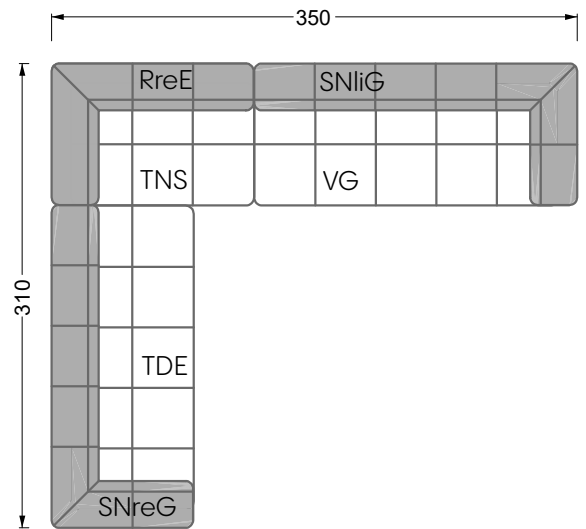

# Edgy

107 • Ecksofas mit langer Récamière & loser Rolle

Kissenempfehlung: **D 108 Q**

Kissenempfehlung: **D 108 Q**