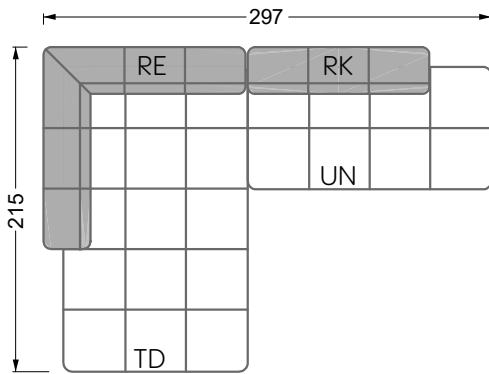

# Edgy

107 • Ecksofas mit langer Récamière & loser Rolle

Kissenempfehlung: **D 108 Q**

Kissenempfehlung: **D 108 Q**