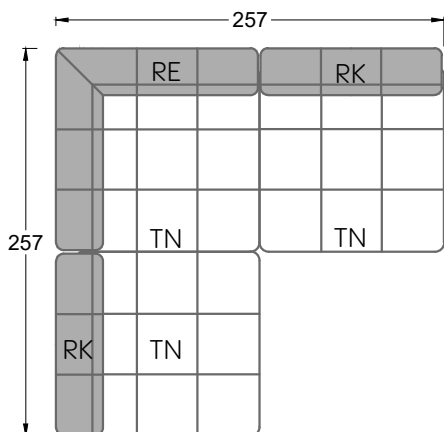

# Edgy

107 • Ecksofas mit langer Récamière & loser Rolle

Kissenempfehlung: **D 108 Q**

Kissenempfehlung: **D 108 Q**