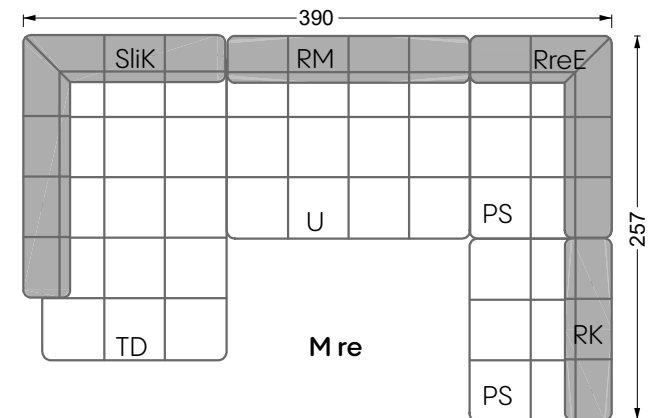

# Edgy

107 • Ecksofas mit langer Récamière & loser Rolle

Kissenempfehlung: **D 108 Q**

Kissenempfehlung: **D 108 Q**