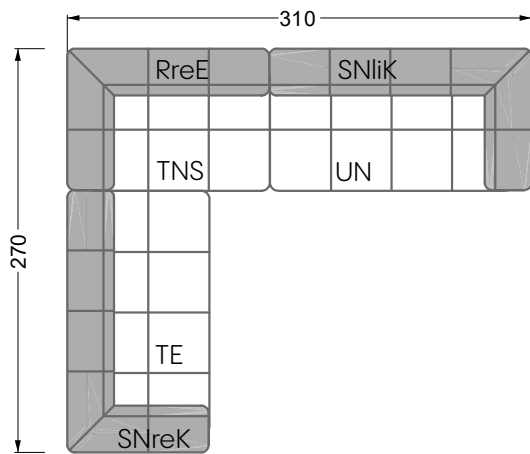

# Edgy

107 • Ecksofas mit langer Récamière & loser Rolle

Kissenempfehlung: **D 108 Q**

Kissenempfehlung: **D 108 Q**