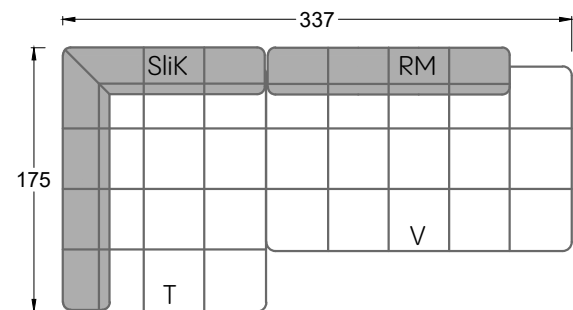

# Edgy

107 • Ecksofas mit langer Récamière & loser Rolle

Kissenempfehlung: **D 108 Q**

Kissenempfehlung: **D 108 Q**