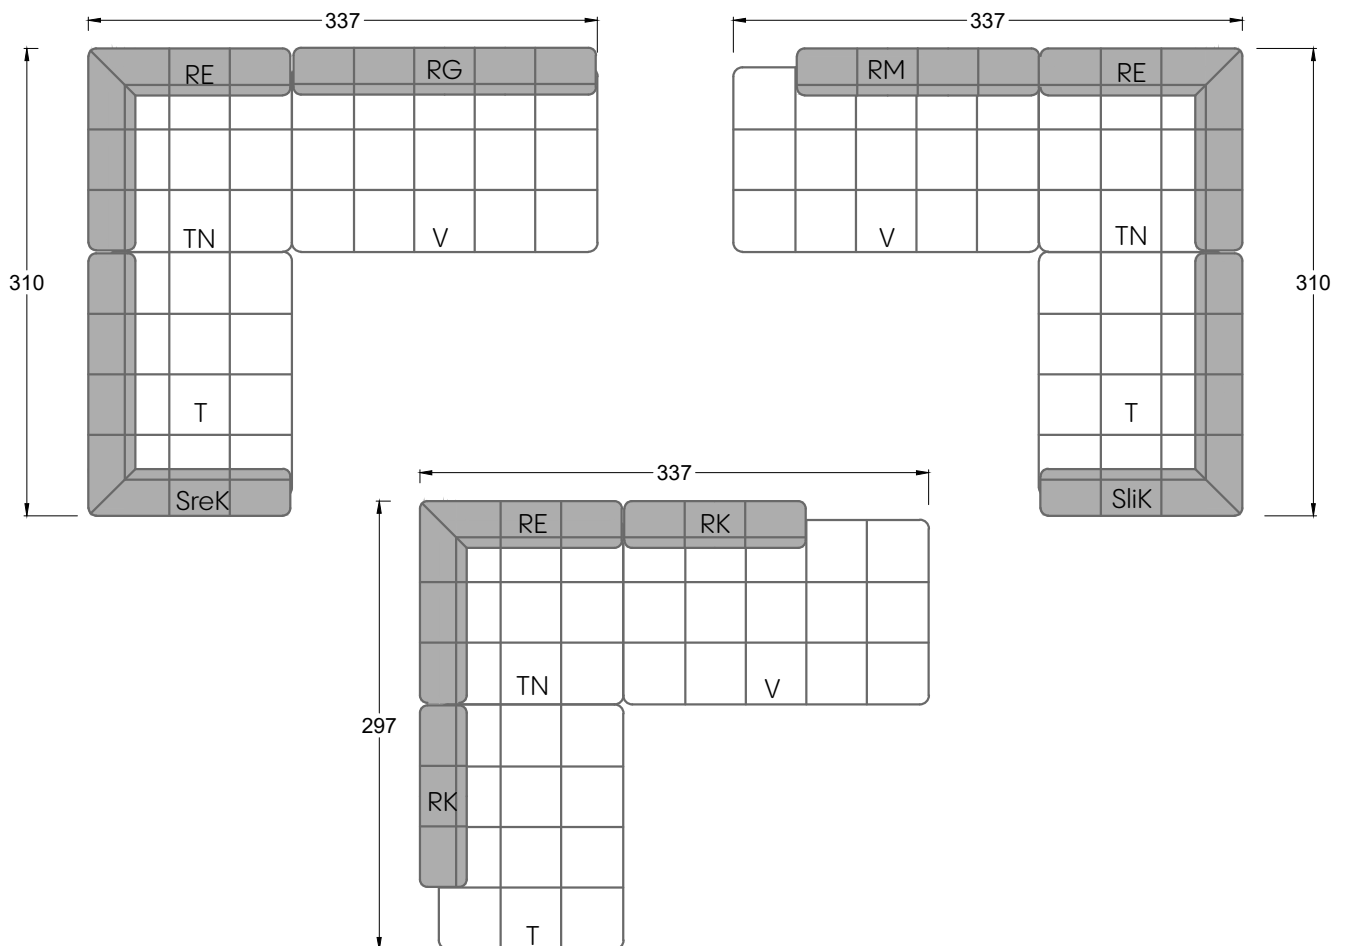

# Edgy

107 • Ecksofas mit langer Récamière & loser Rolle

Kissenempfehlung: **D 108 Q**

Kissenempfehlung: **D 108 Q**