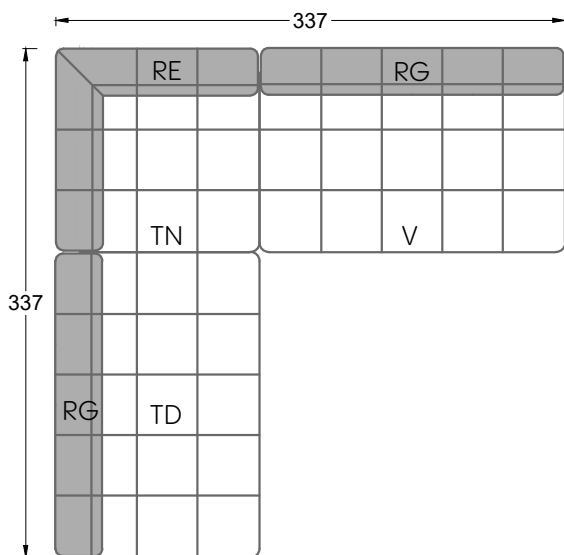

# Edgy

107 • Ecksofas mit langer Récamière & loser Rolle

Kissenempfehlung: **D 108 Q**

Kissenempfehlung: **D 108 Q**