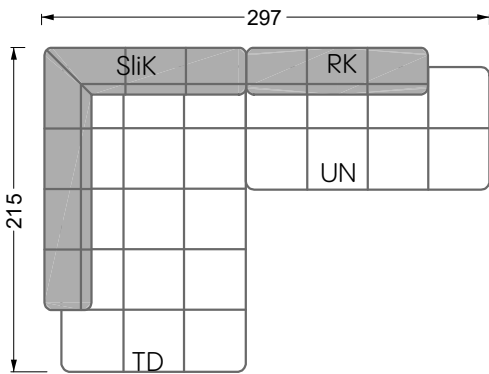

# Edgy

107 • Ecksofas mit langer Récamière & loser Rolle

Kissenempfehlung: **D 108 Q**

Kissenempfehlung: **D 108 Q**