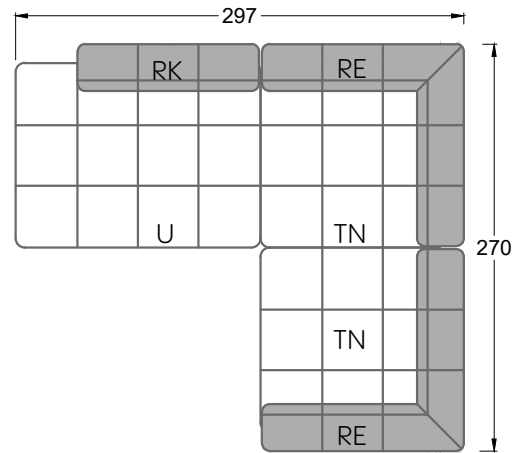

# Edgy

107 • Ecksofas mit langer Récamière & loser Rolle

Kissenempfehlung: **D 108 Q**

Kissenempfehlung: **D 108 Q**