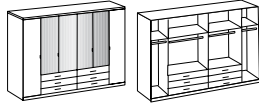

Passepartoutrahmen
 für Drehtüreschrank
 270 cm

Artikel-Nr.	630	769
Breite (cm)	270	273
Höhe (cm)	208	213
Tiefe (cm)	58	12
Gewicht - kg	230	14
Volumen - cbm	0,4259	0,0259
Anzahl Colli	8	1
Fakt.		

Futonbett
180 x 200,
 inkl. Bettpaneel,
 inkl. Nachtschränken
 inkl. Polsterkopfteil