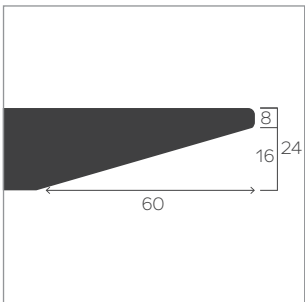

TISCHFÜSSE  
TABLE FEET

Ein Tisch hat 4 Beine (2x rechts + 2x links). Jeder Fuß besteht aus 2 Metallprofilen von 30x30mm.

Tische mit Verlängerungen haben 2 spezielle Beine mit Rollen (1x rechts + 1x links).

One table has 4 legs (2x right + 2x left). Each leg consists of 2 metal profiles of 30x30mm.

Tables with extensions have 2 specific legs with castors (1x right + 1x left).

Each leg is assembled to the metal frame with 4 screws - type M6x40.

24 mm Massivholz (P/M, E, W, N).

Die Form der Tischplatte ist rechteckig, mit Schweizer Kante.

Der Metallrahmen ist immer schwarz lackiert (Code A01)

Tischhöhe 76cm

24mm solid wood (P/M, E, W, N).

The shape of the top is rectangular, with bevelled edges.