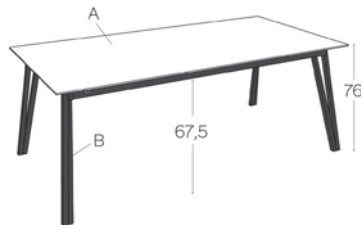

24 mm Massivholz (P/M, E, W, N).

Die Form der Tischplatte ist rechteckig, mit Schweizer Kante.

Der Metallrahmen ist immer schwarz lackiert (Code A01)

Tischhöhe 76cm

24mm solid wood (P/M, E, W, N).

The shape of the top is rectangular, with bevelled edges.

The metal frame is always painted black (code A01).

Table height 76cm.

TISCHFORMEN  
TABLETOP FORM

BREST T0100

PM -EXT

Massivholz / Solid wood

A	P/M	E	W	N
B	Metall / Metal			
90x160 cm				
90x180 cm				
100x180 cm				
100x200 cm				
100x220 cm				
100x240 cm				
100x260 cm				