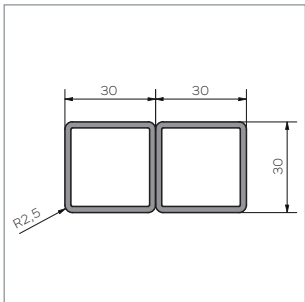

TISCHFÜSSE
TABLE FEET

Ein Tisch hat 4 Beine (2x rechts + 2x links). Jeder Fuß besteht aus 2 Metallprofilen von 30x30mm.

Tische mit Verlängerungen haben 2 spezielle Beine mit Rollen (1x rechts + 1x links).

Jeder Fuß wird mit 4 Schrauben Typ M6x40 am Metallrahmen befestigt.

Tischfuß aus Metall, Lackierung in allen Möbeteil-Farben möglich (ausser A11 und A24). Der Metallrahmen ist immer schwarz lackiert (Code A01).

One table has 4 legs (2x right + 2x left). Each leg consists of 2 metal profiles of 30x30mm.

Tables with extensions have 2 specific legs with castors (1x right + 1x left).

Each leg is assembled to the metal frame with 4 screws - type M6x40.

The colour of the metal feet can be chosen from our range of metal colours (except A11 and A24). However, the metal frame surrounding the tabletop is always painted in black (code A01).

TISCHPLATTE & METALLRAHMEN
TABLETOP & METAL FRAME

24 mm Massivholz (P/M, E, W, N).

Die Form der Tischplatte ist rechteckig, mit Schweizer Kante.

Der Metallrahmen ist immer schwarz lackiert (Code A01)

Tischhöhe 76cm

24mm solid wood (P/M, E, W, N).

The shape of the top is rectangular, with bevelled edges.

The metal frame is always painted black (code A01).

Table height 76cm.

TISCHFORMEN
TABLETOP FORM