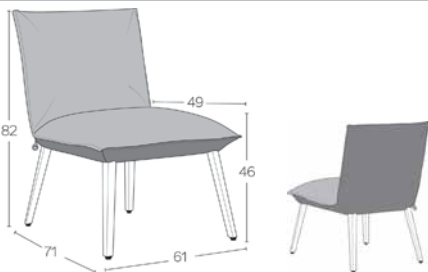

STANDARD

OPTION(S)

*METRAGE UNI cm 135 m2 2

SOFT C0210	BI H40 -A	2	3	4	5	6	7	1	2	3	1 > 9	10+	
Fest													

STANDARD

OPTION(S)

*METRAGE BI cm 70 (a) 65 (b) m2 1,1 (a) 1 (b)

SODA C0310	H40 -A	2	3	4	5	6	7	1	2	3	1 > 9	10+	
Fest													