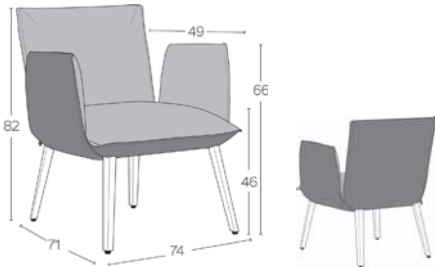

STANDARD

OPTION(S)

\*METRAGE UNI cm 200 m2 3,25

<b>SOFT C0512</b>	BI H40 +A	2	3	4	5	6	7				1 > 9	10+	
Fest													

STANDARD

OPTION(S)

\*METRAGE BI cm 105 (a) 120 (b) m2 1,6 (a) 1,7 (b)

<b>SODA C0612</b>	H40 +A	2	3	4	5	6	7				1 > 9	10+	
Fest													