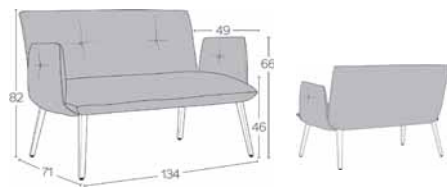

STANDARD

OPTION(S)

NOTE(S)

Wählen Sie bitte die Farbe der Kontrastnaht und der Knöpfe aus.
Please choose the colour of the contrast stitching and buttons.

*METRAGE UNI cm 300 m2 5,4

Kombinieren Sie 2 Farben desselben Bezugs. Die erstgenannte Farbe (A) wird immer für die Sitzfläche genutzt.
Combine 2 colours of the same covering. The first mentioned colour (A) is always used for the inside of the seat.