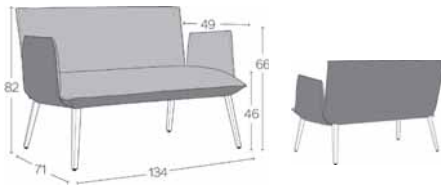

STANDARD

OPTION(S)

\*METRAGE UNI cm 300 m2 5,4

<b>SOFT C1112</b>	DUO BI H40 +A	2	3	4	5	6	7				1 > 9	10+	
Fest													

STANDARD

OPTION(S)

\*METRAGE BI cm 165 (a) 155 (b) m2 2,9 (a) 2,45 (b)

<b>SODA C1212</b>	DUO H40 +A	2	3	4	5	6	7				1 > 9	10+	
Fest													