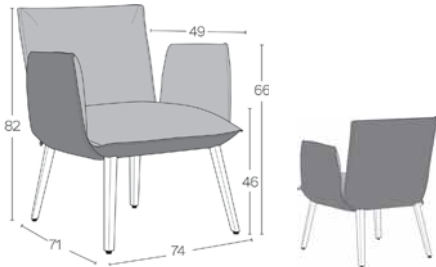

STANDARD

OPTION(S)

*METRAGE UNI cm 200 m2 3,25

SOFT C0512	BI H40 +A	2	3	4	5	6	7				1 > 9	10+	
Fest