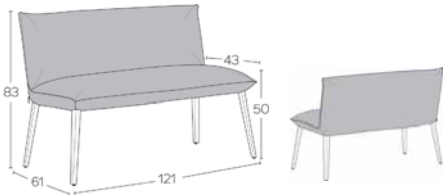

soft & soda

MOBITEC COLLECTION							KUNDENSTOFF CUSTOMER FABRIC					
STOFFE / FABRICS							LEDER / LEATHER					
2	3	4	5	6	7				1 > 9	10+		

SOFT B1910	DUO UNI H47 -A	2	3	4	5	6	7				1 > 9	10+	
Fest													

STANDARD

OPTION(S)

*METRAGE UNI cm 200 m2 3,25

SOFT B2010	DUO BI H47 -A	2	3	4	5	6	7				1 > 9	10+	
Fest