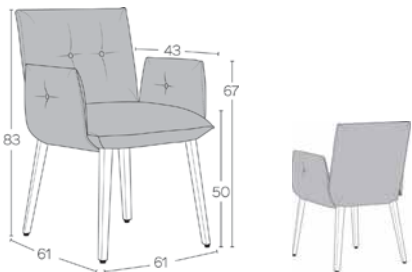

STANDARD

OPTION(S)

NOTE(S)

Wählen Sie bitte die Farbe der Kontrastnaht und der Knöpfe aus.
Please choose the colour of the contrast stitching and buttons.

*METRAGE UNI cm 170 m2 2,55

BICOLOR

Kombinieren Sie 2 Farben desselben Bezugs. Die erstgenannte Farbe (A) wird immer für die Sitzfläche genutzt.
Combine 2 colours of the same covering. The first mentioned colour (A) is always used for the inside of the seat.