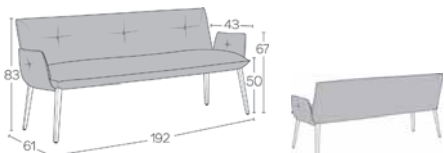

STANDARD

OPTION(S)

*METRAGE UNI cm 360 m2 5,75

SOFT B2912	TRIO BI H47 +A	2	3	4	5	6	7				1 > 9	10+	
Fest													

STANDARD

OPTION(S)

*METRAGE BI cm 195 (a) 165 (b) m2 3,2 (a) 2,55 (b)

SODA B3012	TRIO H47 -A	2	3	4	5	6	7				1 > 9	10+	
Fest													