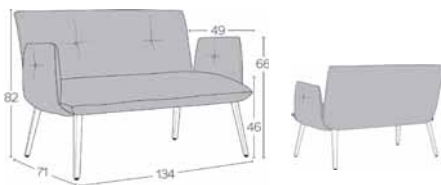

STANDARD

OPTION(S)

\*METRAGE UNI cm 300 m2 5,4

<b>SOFT C1112</b>	DUO BI H40 +A	2	3	4	5	6	7				1 > 9	10+	
Fest													

STANDARD

OPTION(S)

\*METRAGE BI cm 165 (a) 155 (b) m2 2,9 (a) 2,45 (b)

<b>SODA C1212</b>	DUO H40 +A	2	3	4	5	6	7				1 > 9	10+	
Fest													