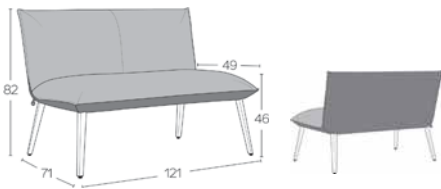

STANDARD

OPTION(S) **E** **N**

*METRAGE BI cm 125 (a) 120 (b) m2 2,2 (a) 1,6 (b)

SODA C0910	DUO H40 -A	2	3	4	5	6	7	1	2	3	1 > 9	10+	
Fest