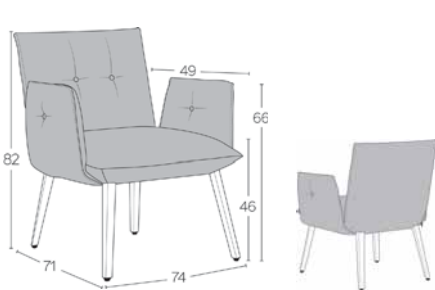

STANDARD

OPTION(S)

\*METRAGE UNI cm 200 m2 3,25

<b>SOFT C0512</b>	BI H40 +A	2	3	4	5	6	7				1 > 9	10+	
Fest													

STANDARD

OPTION(S)

\*METRAGE BI cm 105 (a) 120 (b) m2 1,6 (a) 1,7 (b)

<b>SODA C0612</b>	H40 +A	2	3	4	5	6	7				1 > 9	10+	
Fest													