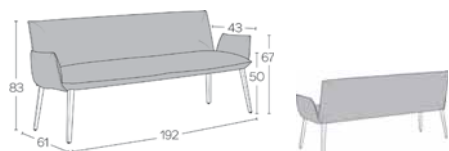

soft & soda

MOBITEC COLLECTION							KUNDENSTOFF CUSTOMER FABRIC					
STOFFE / FABRICS							LEDER / LEATHER					
2	3	4	5	6	7				1 > 9	10+		

SOFT B2812

TRIO UNI H47 +A

2	3	4	5	6	7				1 > 9	10+	

Fest

STANDARD

OPTION(S)

*METRAGE UNI cm 360

m2 5,75

SOFT B2912

TRIO BI H47 +A

2	3	4	5	6	7				1 > 9	10+	

Fest