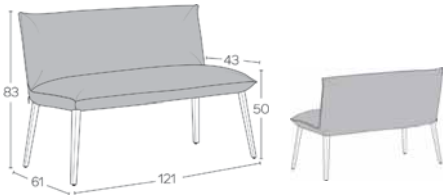

soft & soda

MOBITEC COLLECTION							KUNDENSTOFF CUSTOMER FABRIC					
STOFFE / FABRICS							LEDER / LEATHER					
2	3	4	5	6	7	1	2	3	1 > 9	10+		

SOFT B1910	DUO UNI H47 -A	2	3	4	5	6	7	1	2	3	1 > 9	10+	
Fest													

STANDARD

OPTION(S) **E** **N**

*METRAGE UNI cm 200 m2 3,25

SOFT B2010	DUO BI H47 -A	2	3	4	5	6	7	1	2	3	1 > 9	10+	
Fest