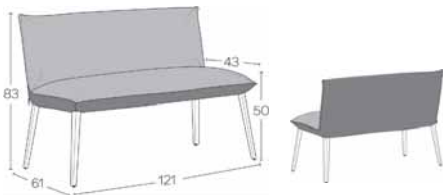

STANDARD

OPTION(S)

*METRAGE BI cm 110 (a) 95 (b) m2 1,9 (a) 1,5 (b)

SODA B2110	DUO H47 -A	2	3	4	5	6	7				1 > 9	10+	
Fest