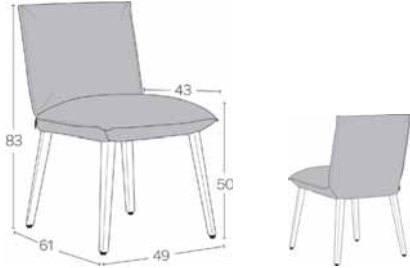

soft & soda

MOBITEC COLLECTION										KUNDENSTOFF CUSTOMER FABRIC		
STOFFE / FABRICS							LEDER / LEATHER					
2	3	4	5	6	7	1	2	3	1 > 9	10+		

SOFT C1310	UNI H47 -A	2	3	4	5	6	7	1	2	3	1 > 9	10+	
Fest