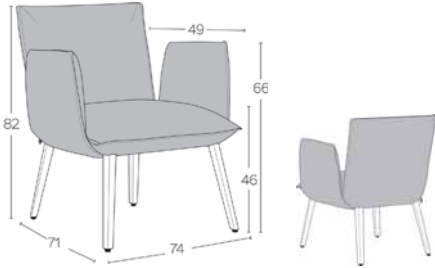

soft & soda

MOBITEC COLLECTION										KUNDENSTOFF CUSTOMER FABRIC		
STOFFE / FABRICS							LEDER / LEATHER					
2	3	4	5	6	7				1 > 9	10+		

SOFT C0412	UNI H40 +A	2	3	4	5	6	7				1 > 9	10+	
Fest