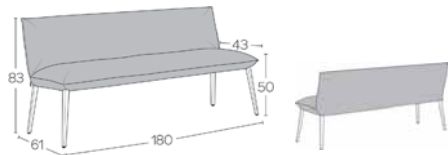

soft & soda

MOBITEC COLLECTION							KUNDENSTOFF CUSTOMER FABRIC					
STOFFE / FABRICS							LEDER / LEATHER					
2	3	4	5	6	7	1	2	3	1 > 9	10+		

SOFT B2510

TRIO UNI H47 -A

2	3	4	5	6	7	1	2	3	1 > 9	10+	

Fest

STANDARD

OPTION(S)

*METRAGE UNI cm 290

m2 4,75

SOFT B2610

TRIO BI H47 -A

2	3	4	5	6	7	1	2	3	1 > 9	10+	

Fest