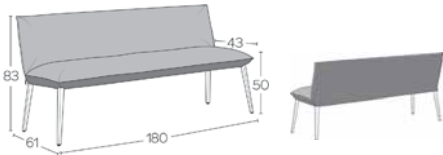

STANDARD **BICOLOR**

OPTION(S) **E** **N**

*METRAGE BI cm 165 (a) 135 (b) m2 2,8 (a) 2,15 (b)

SODA B2710	TRIO H47 -A	2	3	4	5	6	7	1	2	3	1 > 9	10+	
Fest