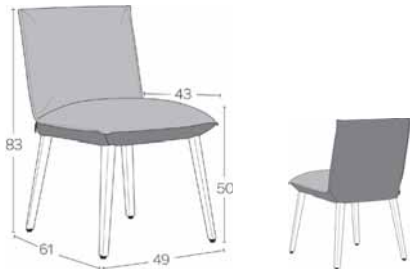

STANDARD

OPTION(S)

*METRAGE UNI cm 120 m2 1,55

SOFT C1410	BI H47 -A	2	3	4	5	6	7	1	2	3	1 > 9	10+	
Fest													

STANDARD

OPTION(S)

*METRAGE BI cm 65 (a) 65 (b) m2 0,85 (a) 0,85 (b)

SODA C1510	H47 -A	2	3	4	5	6	7	1	2	3	1 > 9	10+	
Fest													