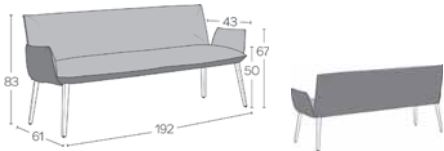

STANDARD

OPTION(S)

*METRAGE UNI cm 360 m2 5,75

SOFT B2912	TRIO BI H47 +A	2	3	4	5	6	7				1 > 9	10+	
Fest													

STANDARD

OPTION(S)

*METRAGE BI cm 195 (a) 165 (b) m2 3,2 (a) 2,55 (b)

SODA B3012	TRIO H47 -A	2	3	4	5	6	7				1 > 9	10+	
Fest													