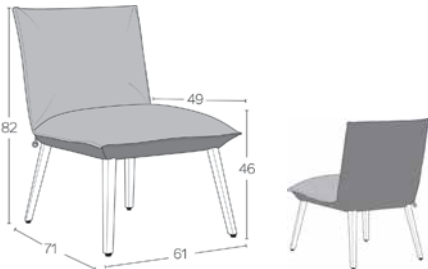

STANDARD

OPTION(S)

\*METRAGE UNI cm 135 m2 2

<b>SOFT C0210</b>	BI H40 -A	2	3	4	5	6	7	1	2	3	1 > 9	10+	
Fest													

STANDARD

OPTION(S)

\*METRAGE BI cm 70 (a) 65 (b) m2 1,1 (a) 1 (b)

<b>SODA C0310</b>	H40 -A	2	3	4	5	6	7	1	2	3	1 > 9	10+	
Fest													