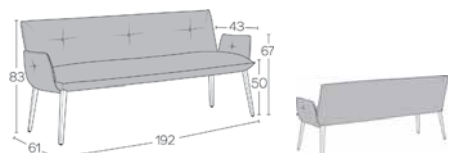

STANDARD

OPTION(S)

NOTE(S)

Wählen Sie bitte die Farbe der Kontrastnaht und der Knöpfe aus.

Please choose the colour of the contrast stitching and buttons.

*METRAGE UNI cm 360

m2 5,75

Kombinieren Sie 2 Farben desselben Bezugs. Die erstgenannte Farbe (A) wird immer für die Sitzfläche genutzt.
Combine 2 colours of the same covering. The first mentioned colour (A) is always used for the inside of the seat.