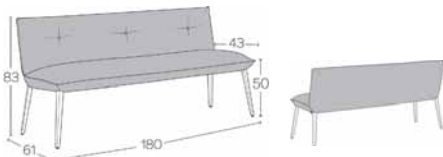

STANDARD

OPTION(S) **E** **N**

NOTE(S) Wählen Sie bitte die Farbe der Kontrastnaht und der Knöpfe aus.
Please choose the colour of the contrast stitching and buttons.

*METRAGE UNI cm 290 m2 4,75

BICOLOR Kombinieren Sie 2 Farben desselben Bezugs. Die erstgenannte Farbe (A) wird immer für die Sitzfläche genutzt.
Combine 2 colours of the same covering. The first mentioned colour (A) is always used for the inside of the seat.

* Stoff- oder Kunstledermaterial in cm auf 140 cm Rollenbreite, Lederbedarf in m² / * fabric or faux leather length in cm on a 140cm roll width, leather footage in m²