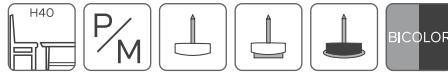

soft & soda^o

MOBITEC COLLECTION										KUNDENSTOFF CUSTOMER FABRIC		
STOFFE / FABRICS							LEDER / LEATHER					
2	3	4	5	6	7				1 > 9	10+		

SOFT C1012	DUO UNI H40 +A	2	3	4	5	6	7				1 > 9	10+	
Fest													

STANDARD

OPTION(S)

*METRAGE UNI cm 300 m2 5,4

SOFT C1112	DUO BI H40 +A	2	3	4	5	6	7				1 > 9	10+	
Fest													

STANDARD

OPTION(S)

*METRAGE BI cm 165 (a) 155 (b) m2 2,9 (a) 2,45 (b)

SODA C1212	DUO H40 +A	2	3	4	5	6	7				1 > 9	10+	
Fest													

STANDARD

OPTION(S)

NOTE(S)

Wählen Sie bitte die Farbe der Kontrastnaht und der Knöpfe aus.
Please choose the colour of the contrast stitching and buttons.

*METRAGE UNI cm 300 m2 5,4

Kombinieren Sie 2 Farben desselben Bezugs. Die erstgenannte Farbe (A) wird immer für die Sitzfläche genutzt.
Combine 2 colours of the same covering. The first mentioned colour (A) is always used for the inside of the seat.