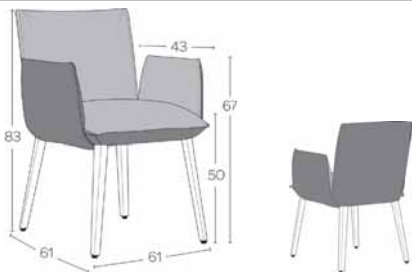

BI H47 +A

2	3	4	5	6	7				1 > 9	10+	
---	---	---	---	---	---	--	--	--	-------	-----	--

Fest

STANDARD

OPTION(S)

*METRAGE BI cm 90 (a) 100 (b) m2 1,35 (a) 1,40 (b)

SODA C1812

H47 +A