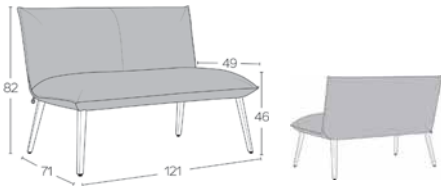

soft & soda

MOBITEC COLLECTION										KUNDENSTOFF CUSTOMER FABRIC		
STOFFE / FABRICS							LEDER / LEATHER					
2	3	4	5	6	7	1	2	3	1 > 9	10+		

SOFT C0710	DUO UNI H40 -A	2	3	4	5	6	7	1	2	3	1 > 9	10+	
Fest													

STANDARD

OPTION(S) **E** **N**

*METRAGE UNI cm 240 m2 3,7

SOFT C0810	DUO BI H40 -A	2	3	4	5	6	7	1	2	3	1 > 9	10+	
Fest