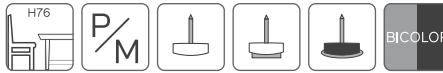

STANDARD

OPTION(S)

*METRAGE UNI cm 360 m2 5,75

SOFT B2912	TRIO BI H47 +A	2	3	4	5	6	7				1 > 9	10+	
Fest													

STANDARD

OPTION(S)

*METRAGE BI cm 195 (a) 165 (b) m2 3,2 (a) 2,55 (b)

SODA B3012	TRIO H47 -A	2	3	4	5	6	7				1 > 9	10+	
Fest													