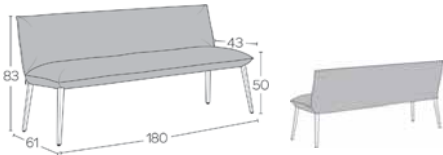

soft & soda

MOBITEC COLLECTION										KUNDENSTOFF CUSTOMER FABRIC		
STOFFE / FABRICS							LEDER / LEATHER					
2	3	4	5	6	7	1	2	3	1 > 9	10+		

SOFT B2510	TRIO UNI H47 -A	2	3	4	5	6	7	1	2	3	1 > 9	10+	
Fest													

STANDARD

OPTION(S) **E** **N**

*METRAGE UNI cm 290 m2 4,75

SOFT B2610	TRIO BI H47 -A	2	3	4	5	6	7	1	2	3	1 > 9	10+	
Fest