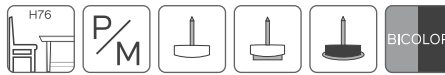

STANDARD

OPTION(S)