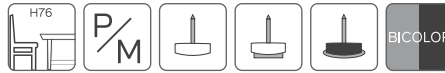

STANDARD

OPTION(S)

\*METRAGE UNI cm 170 m2 2,55

<b>SOFT C1712</b>	BI H47 +A	2	3	4	5	6	7	1	2	3	1 > 9	10+	
Fest													

STANDARD

OPTION(S)

\*METRAGE BI cm 90 (a) 100 (b) m2 1,35 (a) 1,40 (b)

<b>SODA C1812</b>	H47 +A	2	3	4	5	6	7	1	2	3	1 > 9	10+	
Fest													