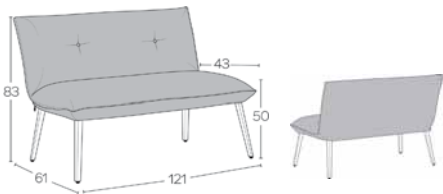

STANDARD

OPTION(S)

NOTE(S) Wählen Sie bitte die Farbe der Kontrastnaht und der Knöpfe aus.
Please choose the colour of the contrast stitching and buttons.

*METRAGE UNI cm 200 m2 3,25

Kombinieren Sie 2 Farben desselben Bezugs. Die erstgenannte Farbe (A) wird immer für die Sitzfläche genutzt.
Combine 2 colours of the same covering. The first mentioned colour (A) is always used for the inside of the seat.