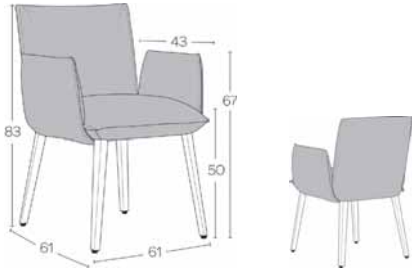

soft & soda^o

MOBITEC COLLECTION										KUNDENSTOFF CUSTOMER FABRIC		
STOFFE / FABRICS							LEDER / LEATHER					
2	3	4	5	6	7				1 > 9	10+		

SOFT C1612

UNI H47 +A

2	3	4	5	6	7				1 > 9	10+	

Fest