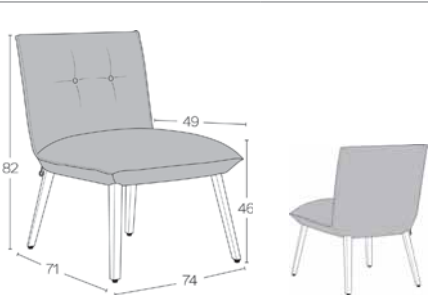

STANDARD

OPTION(S)

*METRAGE UNI cm 135 m2 2

SOFT C0210	BI H40 -A	2	3	4	5	6	7	1	2	3	1 > 9	10+	
Fest													

STANDARD

OPTION(S)

*METRAGE BI cm 70 (a) 65 (b) m2 1,1 (a) 1 (b)

SODA C0310	H40 -A	2	3	4	5	6	7	1	2	3	1 > 9	10+	
Fest													