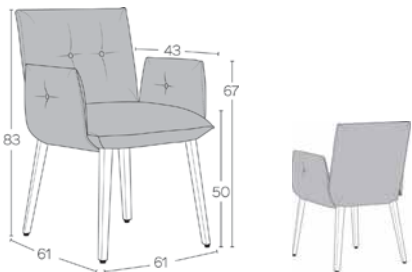

STANDARD

OPTION(S)

\*METRAGE UNI cm 170 m2 2,55

<b>SOFT C1712</b>	BI H47 +A	2	3	4	5	6	7	1	2	3	1 > 9	10+	
Fest													

STANDARD

OPTION(S)

\*METRAGE BI cm 90 (a) 100 (b) m2 1,35 (a) 1,40 (b)

<b>SODA C1812</b>	H47 +A	2	3	4	5	6	7	1	2	3	1 > 9	10+	
Fest													