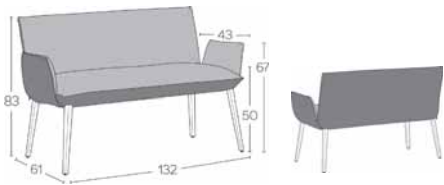

STANDARD

OPTION(S)

\*METRAGE UNI cm 285 m2 4,25

<b>SOFT B2312</b>	DUO BI H47 +A	2	3	4	5	6	7				1 > 9	10+	
Fest													

STANDARD

OPTION(S)

\*METRAGE BI cm 140 (a) 130 (b) m2 2,3 (a) 1,9 (b)

<b>SODA B2412</b>	DUO H47 +A	2	3	4	5	6	7				1 > 9	10+	
Fest													