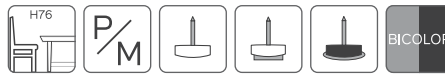

BI H47 +A

2	3	4	5	6	7				1 > 9	10+	
---	---	---	---	---	---	--	--	--	-------	-----	--

Fest

STANDARD

OPTION(S)

*METRAGE BI cm 90 (a) 100 (b) m2 1,35 (a) 1,40 (b)

SODA C1812

H47 +A