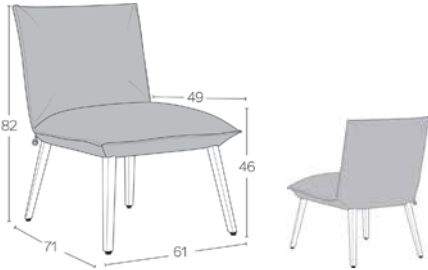

STANDARD

OPTION(S)

\*METRAGE UNI cm 135 m2 2

<b>SOFT C0210</b>	BI H40 -A	2	3	4	5	6	7	1	2	3	1 > 9	10+	
Fest													

STANDARD

OPTION(S)

\*METRAGE BI cm 70 (a) 65 (b) m2 1,1 (a) 1 (b)

<b>SODA C0310</b>	H40 -A	2	3	4	5	6	7	1	2	3	1 > 9	10+	
Fest													