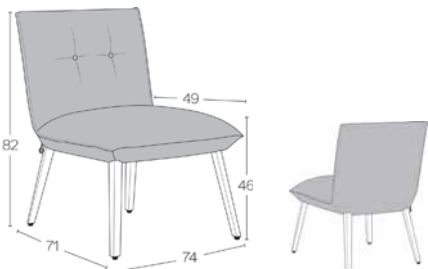

STANDARD

OPTION(S)

\*METRAGE UNI cm 135 m2 2

<b>SOFT C0210</b>	BI H40 -A	2	3	4	5	6	7	1	2	3	1 > 9	10+	
Fest													

STANDARD

OPTION(S)

\*METRAGE BI cm 70 (a) 65 (b) m2 1,1 (a) 1 (b)

<b>SODA C0310</b>	H40 -A	2	3	4	5	6	7	1	2	3	1 > 9	10+	
Fest													