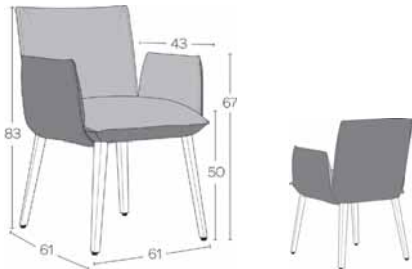

STANDARD

OPTION(S)

\*METRAGE UNI cm 170 m2 2,55

<b>SOFT C1712</b>	BI H47 +A	2	3	4	5	6	7	1	2	3	1 > 9	10+	
Fest													

STANDARD

OPTION(S)

\*METRAGE BI cm 90 (a) 100 (b) m2 1,35 (a) 1,40 (b)

<b>SODA C1812</b>	H47 +A	2	3	4	5	6	7	1	2	3	1 > 9	10+	
Fest													