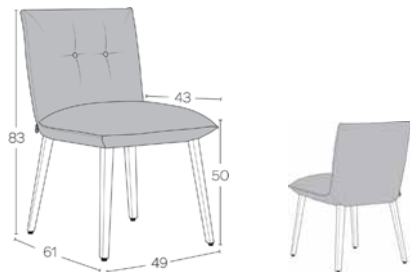

STANDARD

OPTION(S)

*METRAGE UNI cm 120 m2 1,55

SOFT C1410	BI H47 -A	2	3	4	5	6	7	1	2	3	1 > 9	10+	
Fest													

STANDARD

OPTION(S)

*METRAGE BI cm 65 (a) 65 (b) m2 0,85 (a) 0,85 (b)

SODA C1510	H47 -A	2	3	4	5	6	7	1	2	3	1 > 9	10+	
Fest													