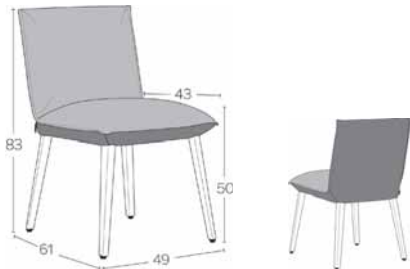

STANDARD

OPTION(S)

\*METRAGE UNI cm 120 m2 1,55

<b>SOFT C1410</b>	BI H47 -A	2	3	4	5	6	7	1	2	3	1 > 9	10+	
Fest													

STANDARD

OPTION(S)

\*METRAGE BI cm 65 (a) 65 (b) m2 0,85 (a) 0,85 (b)

<b>SODA C1510</b>	H47 -A	2	3	4	5	6	7	1	2	3	1 > 9	10+	
Fest													