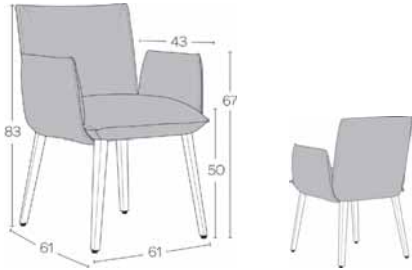

soft & soda^o

MOBITEC COLLECTION										KUNDENSTOFF CUSTOMER FABRIC		
STOFFE / FABRICS							LEDER / LEATHER					
2	3	4	5	6	7				1 > 9	10+		

SOFT C1612	UNI H47 +A	2	3	4	5	6	7				1 > 9	10+	
Fest