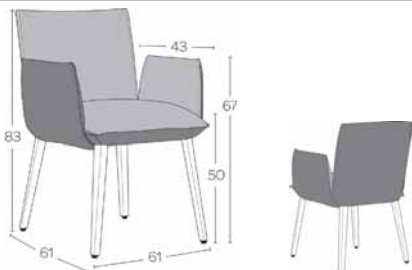

STANDARD

OPTION(S)

\*METRAGE UNI cm 170 m2 2,55

<b>SOFT C1712</b>	BI H47 +A	2	3	4	5	6	7				1 > 9	10+	
Fest													

STANDARD

OPTION(S)

\*METRAGE BI cm 90 (a) 100 (b) m2 1,35 (a) 1,40 (b)

<b>SODA C1812</b>	H47 +A	2	3	4	5	6	7				1 > 9	10+	
Fest													