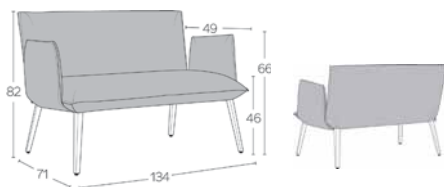

soft & soda^o

MOBITEC COLLECTION										KUNDENSTOFF CUSTOMER FABRIC		
STOFFE / FABRICS							LEDER / LEATHER					
2	3	4	5	6	7				1 > 9	10+		

SOFT C1012

DUO UNI H40 +A

2	3	4	5	6	7				1 > 9	10+	

Fest

STANDARD

OPTION(S)

*METRAGE UNI cm 300 m2 5,4

SOFT C1112

DUO BI H40 +A

2	3	4	5	6	7				1 > 9	10+	

Fest