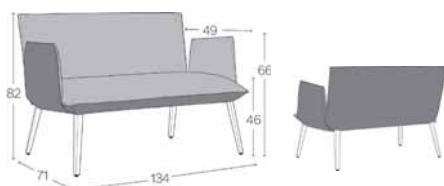

STANDARD

OPTION(S)

*METRAGE BI cm 165 (a) 155 (b) m2 2,9 (a) 2,45 (b)

SODA C1212

DUO H40 +A

2	3	4	5	6	7				1 > 9	10+	

Fest