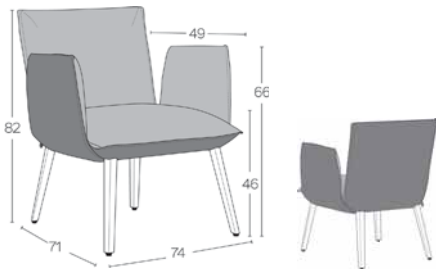

STANDARD

OPTION(S)

\*METRAGE UNI cm 200 m2 3,25

<b>SOFT C0512</b>	BI H40 +A	2	3	4	5	6	7	1	2	3	1 > 9	10+	
Fest													

STANDARD

OPTION(S)

\*METRAGE BI cm 105 (a) 120 (b) m2 1,6 (a) 1,7 (b)

<b>SODA C0612</b>	H40 +A	2	3	4	5	6	7	1	2	3	1 > 9	10+	
Fest													