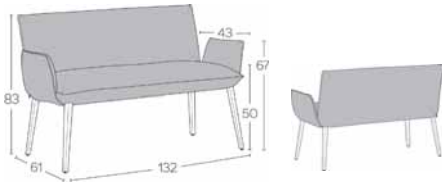

soft & soda

MOBITEC COLLECTION										KUNDENSTOFF CUSTOMER FABRIC		
STOFFE / FABRICS							LEDER / LEATHER					
2	3	4	5	6	7				1 > 9	10+		

SOFT B2212	DUO UNI H47 +A	2	3	4	5	6	7				1 > 9	10+	
Fest													

STANDARD

OPTION(S)

*METRAGE UNI cm 285 m2 4,25

SOFT B2312	DUO BI H47 +A	2	3	4	5	6	7				1 > 9	10+	
Fest