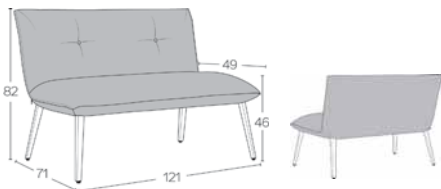

STANDARD

OPTION(S) **E** **N**

NOTE(S) Wählen Sie bitte die Farbe der Kontrastnaht und der Knöpfe aus.
Please choose the colour of the contrast stitching and buttons.

*METRAGE UNI cm 240 m2 3,7

BICOLOR Kombinieren Sie 2 Farben desselben Bezugs. Die erstgenannte Farbe (A) wird immer für die Sitzfläche genutzt.
Combine 2 colours of the same covering. The first mentioned colour (A) is always used for the inside of the seat.

* Stoff- oder Kunstledermaterial in cm auf 140 cm Rollenbreite, Lederbedarf in m² / * fabric or faux leather length in cm on a 140cm roll width, leather footage in m²