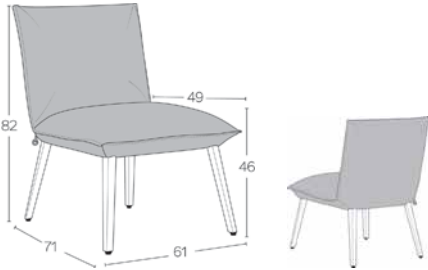

STANDARD

OPTION(S)

*METRAGE UNI cm 135 m2 2

SOFT C0210	BI H40 -A	2	3	4	5	6	7	1	2	3	1 > 9	10+	
Fest													

STANDARD

OPTION(S)

*METRAGE BI cm 70 (a) 65 (b) m2 1,1 (a) 1 (b)

SODA C0310	H40 -A	2	3	4	5	6	7	1	2	3	1 > 9	10+	
Fest													