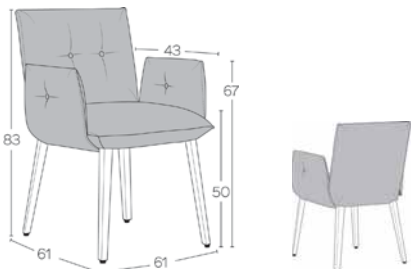

STANDARD

OPTION(S)

*METRAGE UNI cm 170 m2 2,55

SOFT C1712	BI H47 +A	2	3	4	5	6	7				1 > 9	10+	
Fest													

STANDARD

OPTION(S)

*METRAGE BI cm 90 (a) 100 (b) m2 1,35 (a) 1,40 (b)

SODA C1812	H47 +A	2	3	4	5	6	7				1 > 9	10+	
Fest													