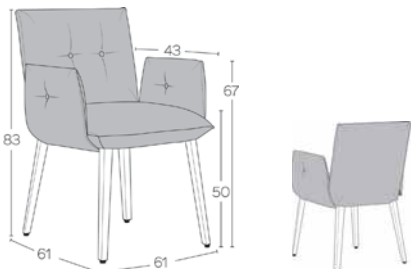

STANDARD

OPTION(S)

\*METRAGE UNI cm 170 m2 2,55

<b>SOFT C1712</b>	BI H47 +A	2	3	4	5	6	7				1 > 9	10+	
Fest													

STANDARD

OPTION(S)

\*METRAGE BI cm 90 (a) 100 (b) m2 1,35 (a) 1,40 (b)

<b>SODA C1812</b>	H47 +A	2	3	4	5	6	7				1 > 9	10+	
Fest													