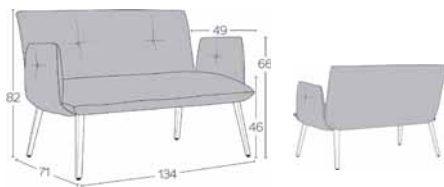

STANDARD

OPTION(S)

NOTE(S)

Wählen Sie bitte die Farbe der Kontrastnaht und der Knöpfe aus.
Please choose the colour of the contrast stitching and buttons.

*METRAGE UNI cm 300 m2 5,4

Kombinieren Sie 2 Farben desselben Bezugs. Die erstgenannte Farbe (A) wird immer für die Sitzfläche genutzt.
Combine 2 colours of the same covering. The first mentioned colour (A) is always used for the inside of the seat.