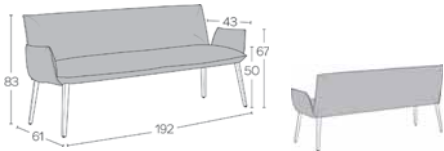

soft & soda^o

MOBITEC COLLECTION										KUNDENSTOFF CUSTOMER FABRIC		
STOFFE / FABRICS							LEDER / LEATHER					
2	3	4	5	6	7				1 > 9	10+		

SOFT B2812	TRIO UNI H47 +A	2	3	4	5	6	7				1 > 9	10+	
Fest													

STANDARD

OPTION(S)

*METRAGE UNI cm 360 m2 5,75

SOFT B2912	TRIO BI H47 +A	2	3	4	5	6	7				1 > 9	10+	
Fest