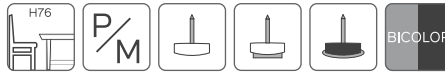

STANDARD

OPTION(S)