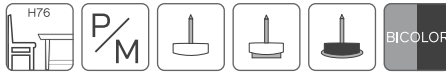

STANDARD

OPTION(S)

\*METRAGE UNI cm 360 m2 5,75

<b>SOFT B2912</b>	TRIO BI H47 +A	2	3	4	5	6	7				1 > 9	10+	
Fest													

STANDARD

OPTION(S)

\*METRAGE BI cm 195 (a) 165 (b) m2 3,2 (a) 2,55 (b)

<b>SODA B3012</b>	TRIO H47 -A	2	3	4	5	6	7				1 > 9	10+	
Fest													