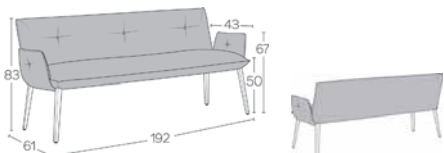

STANDARD

OPTION(S)

\*METRAGE UNI cm 360 m2 5,75

<b>SOFT B2912</b>	TRIO BI H47 +A	2	3	4	5	6	7				1 > 9	10+	
Fest													

STANDARD

OPTION(S)

\*METRAGE BI cm 195 (a) 165 (b) m2 3,2 (a) 2,55 (b)

<b>SODA B3012</b>	TRIO H47 -A	2	3	4	5	6	7				1 > 9	10+	
Fest													