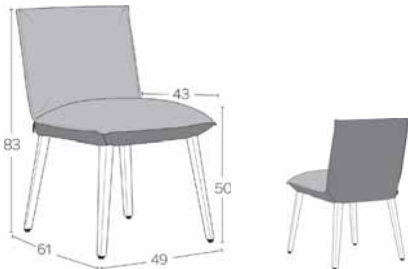

STANDARD

OPTION(S)

*METRAGE UNI cm 120 m2 1,55

SOFT C1410	BI H47 -A	2	3	4	5	6	7	1	2	3	1 > 9	10+	
Fest													

STANDARD

OPTION(S)

*METRAGE BI cm 65 (a) 65 (b) m2 0,85 (a) 0,85 (b)

SODA C1510	H47 -A	2	3	4	5	6	7	1	2	3	1 > 9	10+	
Fest													