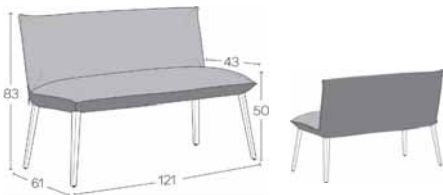

STANDARD **BICOLOR**

OPTION(S) **E** **N**

*METRAGE BI cm 110 (a) 95 (b) m2 1,9 (a) 1,5 (b)

SODA B2110	DUO H47 -A	2	3	4	5	6	7	1	2	3	1 > 9	10+	
Fest