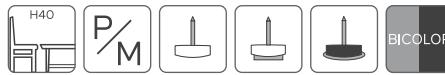

soft & soda

MOBITEC COLLECTION										KUNDENSTOFF CUSTOMER FABRIC		
STOFFE / FABRICS							LEDER / LEATHER					
2	3	4	5	6	7	1	2	3	1 > 9	10+		

SOFT C0412	UNI H40 +A	2	3	4	5	6	7	1	2	3	1 > 9	10+	
Fest													

STANDARD

OPTION(S)

*METRAGE UNI cm 200 m2 3,25

SOFT C0512	BI H40 +A	2	3	4	5	6	7	1	2	3	1 > 9	10+	
Fest													

STANDARD

OPTION(S)

*METRAGE BI cm 105 (a) 120 (b) m2 1,6 (a) 1,7 (b)

SODA C0612	H40 +A	2	3	4	5	6	7	1	2	3	1 > 9	10+	
Fest													

STANDARD

OPTION(S)

NOTE(S)

Wählen Sie bitte die Farbe der Kontrastnaht und der Knöpfe aus.
Please choose the colour of the contrast stitching and buttons.

*METRAGE UNI cm 200 m2 3,25

Kombinieren Sie 2 Farben desselben Bezugs. Die erstgenannte Farbe (A) wird immer für die Sitzfläche genutzt.
Combine 2 colours of the same covering. The first mentioned colour (A) is always used for the inside of the seat.