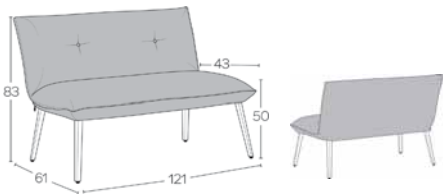

STANDARD

OPTION(S) **E** **N**

NOTE(S) Wählen Sie bitte die Farbe der Kontrastnaht und der Knöpfe aus.
Please choose the colour of the contrast stitching and buttons.

*METRAGE UNI cm 200 m2 3,25

Kombinieren Sie 2 Farben desselben Bezugs. Die erstgenannte Farbe (A) wird immer für die Sitzfläche genutzt.
Combine 2 colours of the same covering. The first mentioned colour (A) is always used for the inside of the seat.