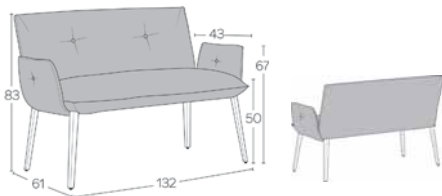

STANDARD

OPTION(S)

*METRAGE UNI cm 285 m2 4,25

SOFT B2312	DUO BI H47 +A	2	3	4	5	6	7				1 > 9	10+	
Fest													

STANDARD

OPTION(S)

*METRAGE BI cm 140 (a) 130 (b) m2 2,3 (a) 1,9 (b)

SODA B2412	DUO H47 +A	2	3	4	5	6	7				1 > 9	10+	
Fest													