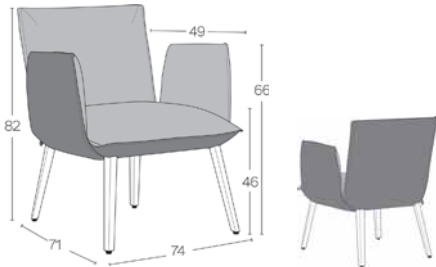

STANDARD

OPTION(S)

*METRAGE UNI cm 200 m2 3,25

SOFT C0512	BI H40 +A	2	3	4	5	6	7	1	2	3	1 > 9	10+	
Fest													

STANDARD

OPTION(S)

*METRAGE BI cm 105 (a) 120 (b) m2 1,6 (a) 1,7 (b)

SODA C0612	H40 +A	2	3	4	5	6	7	1	2	3	1 > 9	10+	
Fest