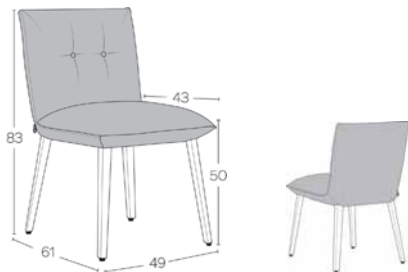

STANDARD

OPTION(S)

*METRAGE UNI cm 120 m2 1,55

SOFT C1410	BI H47 -A	2	3	4	5	6	7	1	2	3	1 > 9	10+	
Fest													

STANDARD

OPTION(S)

*METRAGE BI cm 65 (a) 65 (b) m2 0,85 (a) 0,85 (b)

SODA C1510	H47 -A	2	3	4	5	6	7	1	2	3	1 > 9	10+	
Fest													