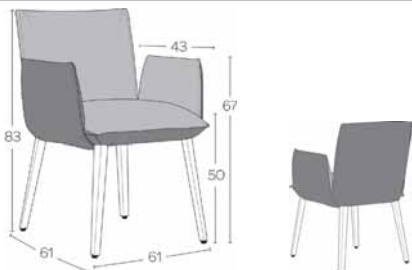

STANDARD

OPTION(S)

*METRAGE UNI cm 170 m2 2,55

SOFT C1712	BI H47 +A	2	3	4	5	6	7				1 > 9	10+	
Fest													

STANDARD

OPTION(S)

*METRAGE BI cm 90 (a) 100 (b) m2 1,35 (a) 1,40 (b)

SODA C1812	H47 +A	2	3	4	5	6	7				1 > 9	10+	
Fest													