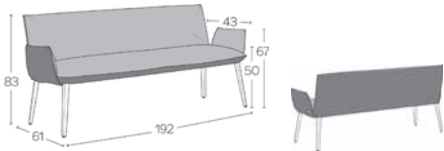

STANDARD

OPTION(S)

\*METRAGE UNI cm 360 m2 5,75

<b>SOFT B2912</b>	TRIO BI H47 +A	2	3	4	5	6	7				1 > 9	10+	
Fest													

STANDARD

OPTION(S)

\*METRAGE BI cm 195 (a) 165 (b) m2 3,2 (a) 2,55 (b)

<b>SODA B3012</b>	TRIO H47 -A	2	3	4	5	6	7				1 > 9	10+	
Fest													