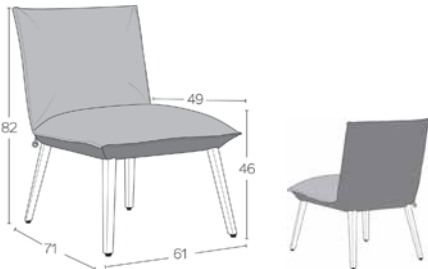

STANDARD

OPTION(S)

*METRAGE UNI cm 135 m2 2

SOFT C0210	BI H40 -A	2	3	4	5	6	7	1	2	3	1 > 9	10+	
Fest													

STANDARD

OPTION(S)

*METRAGE BI cm 70 (a) 65 (b) m2 1,1 (a) 1 (b)

SODA C0310	H40 -A	2	3	4	5	6	7	1	2	3	1 > 9	10+	
Fest													