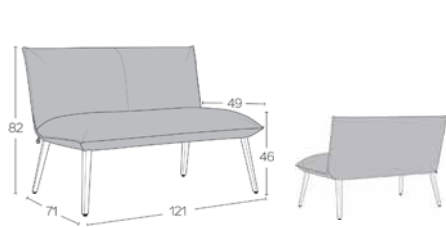

soft & soda

MOBITEC COLLECTION										KUNDENSTOFF CUSTOMER FABRIC		
STOFFE / FABRICS							LEDER / LEATHER					
2	3	4	5	6	7	1	2	3	1 > 9	10+		

SOFT C0710

DUO UNI H40 -A

2	3	4	5	6	7	1	2	3	1 > 9	10+	

Fest

STANDARD

OPTION(S)

*METRAGE UNI cm 240

m2 3,7

SOFT C0810

DUO BI H40 -A

2	3	4	5	6	7	1	2	3	1 > 9	10+	

Fest