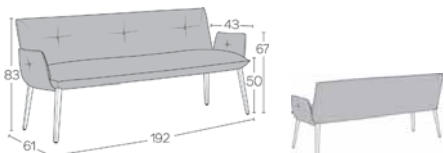

STANDARD

OPTION(S)

NOTE(S) Wählen Sie bitte die Farbe der Kontrastnaht und der Knöpfe aus.
Please choose the colour of the contrast stitching and buttons.

*METRAGE UNI cm 360 m2 5,75

Kombinieren Sie 2 Farben desselben Bezugs. Die erstgenannte Farbe (A) wird immer für die Sitzfläche genutzt.
Combine 2 colours of the same covering. The first mentioned colour (A) is always used for the inside of the seat.