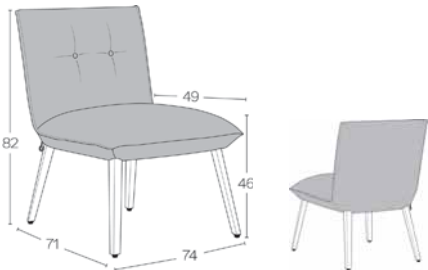

STANDARD

OPTION(S)

*METRAGE UNI cm 135 m2 2

SOFT C0210	BI H40 -A	2	3	4	5	6	7	1	2	3	1 > 9	10+	
Fest													

STANDARD

OPTION(S)

*METRAGE BI cm 70 (a) 65 (b) m2 1,1 (a) 1 (b)

SODA C0310	H40 -A	2	3	4	5	6	7	1	2	3	1 > 9	10+	
Fest													