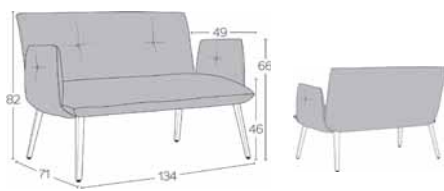

STANDARD

OPTION(S)

\*METRAGE UNI cm 300 m2 5,4

<b>SOFT C1112</b>	DUO BI H40 +A	2	3	4	5	6	7				1 > 9	10+	
Fest													

STANDARD

OPTION(S)

\*METRAGE BI cm 165 (a) 155 (b) m2 2,9 (a) 2,45 (b)

<b>SODA C1212</b>	DUO H40 +A	2	3	4	5	6	7				1 > 9	10+	
Fest													