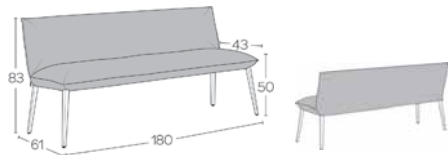

soft & soda

MOBITEC COLLECTION										KUNDENSTOFF CUSTOMER FABRIC		
STOFFE / FABRICS							LEDER / LEATHER					
2	3	4	5	6	7	1	2	3	1 > 9	10+		

SOFT B2510

TRIO UNI H47 -A

2	3	4	5	6	7	1	2	3	1 > 9	10+	

Fest

STANDARD

OPTION(S)

*METRAGE UNI cm 290

m2 4,75

SOFT B2610

TRIO BI H47 -A

2	3	4	5	6	7	1	2	3	1 > 9	10+	

Fest