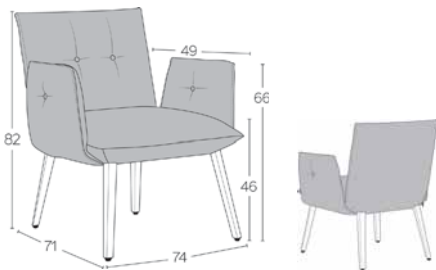

STANDARD

OPTION(S)

\*METRAGE UNI cm 200 m2 3,25

<b>SOFT C0512</b>	BI H40 +A	2	3	4	5	6	7	1	2	3	1 > 9	10+	
Fest													

STANDARD

OPTION(S)

\*METRAGE BI cm 105 (a) 120 (b) m2 1,6 (a) 1,7 (b)

<b>SODA C0612</b>	H40 +A	2	3	4	5	6	7	1	2	3	1 > 9	10+	
Fest													