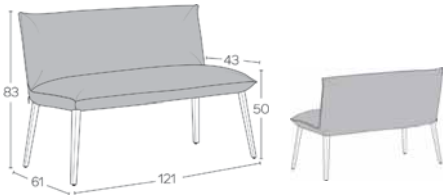

soft & soda

MOBITEC COLLECTION										KUNDENSTOFF CUSTOMER FABRIC		
STOFFE / FABRICS							LEDER / LEATHER					
2	3	4	5	6	7	1	2	3	1 > 9	10+		

SOFT B1910	DUO UNI H47 -A	2	3	4	5	6	7	1	2	3	1 > 9	10+	
Fest													

STANDARD

OPTION(S) **E** **N**

*METRAGE UNI cm 200 m2 3,25

SOFT B2010	DUO BI H47 -A	2	3	4	5	6	7	1	2	3	1 > 9	10+	
Fest