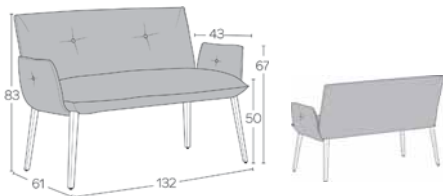

STANDARD

OPTION(S)

\*METRAGE UNI cm 285 m2 4,25

<b>SOFT B2312</b>	DUO BI H47 +A	2	3	4	5	6	7				1 > 9	10+	
Fest													

STANDARD

OPTION(S)

\*METRAGE BI cm 140 (a) 130 (b) m2 2,3 (a) 1,9 (b)

<b>SODA B2412</b>	DUO H47 +A	2	3	4	5	6	7				1 > 9	10+	
Fest													