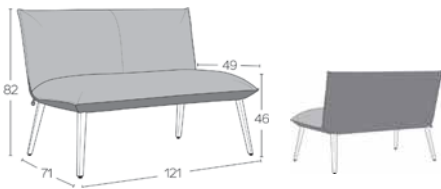

STANDARD **BICOLOR**

OPTION(S) **E** **N**

*METRAGE BI cm 125 (a) 120 (b) m2 2,2 (a) 1,6 (b)

SODA C0910	DUO H40 -A	2	3	4	5	6	7	1	2	3	1 > 9	10+	
Fest