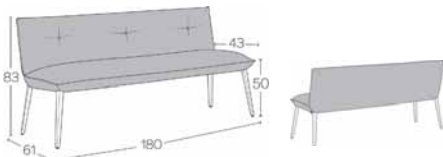

STANDARD

OPTION(S) **E** **N**

NOTE(S) Wählen Sie bitte die Farbe der Kontrastnaht und der Knöpfe aus.
Please choose the colour of the contrast stitching and buttons.

*METRAGE UNI cm 290 m2 4,75

Kombinieren Sie 2 Farben desselben Bezugs. Die erstgenannte Farbe (A) wird immer für die Sitzfläche genutzt.
Combine 2 colours of the same covering. The first mentioned colour (A) is always used for the inside of the seat.

* Stoff- oder Kunstledermaterial in cm auf 140 cm Rollenbreite, Lederbedarf in m² / * fabric or faux leather length in cm on a 140cm roll width, leather footage in m²