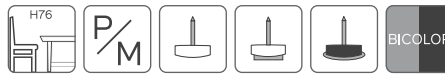

STANDARD

OPTION(S)

*METRAGE UNI cm 170 m2 2,55

SOFT C1712	BI H47 +A	2	3	4	5	6	7				1 > 9	10+	
Fest													

STANDARD

OPTION(S)

*METRAGE BI cm 90 (a) 100 (b) m2 1,35 (a) 1,40 (b)

SODA C1812	H47 +A	2	3	4	5	6	7				1 > 9	10+	
Fest													