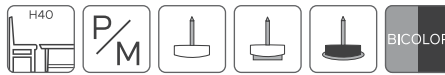

STANDARD

OPTION(S)

\*METRAGE UNI cm 135 m2 2

<b>SOFT C0210</b>	BI H40 -A	2	3	4	5	6	7	1	2	3	1 > 9	10+	
Fest													

STANDARD

OPTION(S)

\*METRAGE BI cm 70 (a) 65 (b) m2 1,1 (a) 1 (b)

<b>SODA C0310</b>	H40 -A	2	3	4	5	6	7	1	2	3	1 > 9	10+	
Fest													