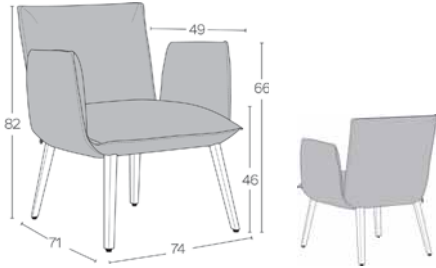

soft & soda

MOBITEC COLLECTION										KUNDENSTOFF CUSTOMER FABRIC		
STOFFE / FABRICS							LEDER / LEATHER					
2	3	4	5	6	7	1	2	3	1 > 9	10+		

SOFT C0412	UNI H40 +A	2	3	4	5	6	7	1	2	3	1 > 9	10+	
Fest