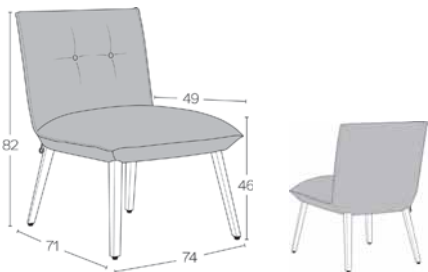

STANDARD

OPTION(S)

\*METRAGE UNI cm 135 m2 2

<b>SOFT C0210</b>	BI H40 -A	2	3	4	5	6	7	1	2	3	1 > 9	10+	
Fest													

STANDARD

OPTION(S)

\*METRAGE BI cm 70 (a) 65 (b) m2 1,1 (a) 1 (b)

<b>SODA C0310</b>	H40 -A	2	3	4	5	6	7	1	2	3	1 > 9	10+	
Fest													