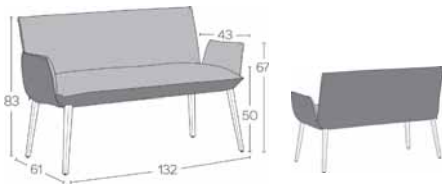

STANDARD

OPTION(S)

*METRAGE BI cm 140 (a) 130 (b) m2 2,3 (a) 1,9 (b)

SODA B2412	DUO H47 +A	2	3	4	5	6	7				1 > 9	10+	
Fest