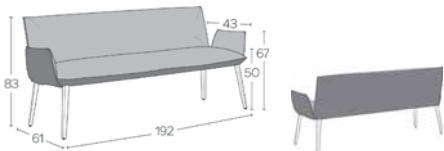

SOFT B2812	TRIO UNI H47 +A	2	3	4	5	6	7				1 > 9	10+	
Fest													

STANDARD

OPTION(S)

*METRAGE UNI cm 360 m2 5,75

SOFT B2912	TRIO BI H47 +A	2	3	4	5	6	7				1 > 9	10+	
Fest													

STANDARD

OPTION(S)