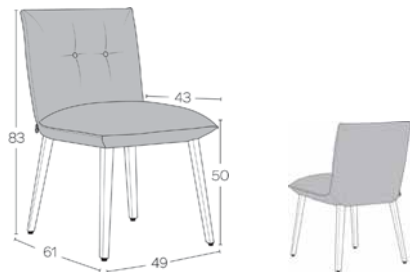

STANDARD

OPTION(S)

\*METRAGE UNI cm 120 m2 1,55

<b>SOFT C1410</b>	BI H47 -A	2	3	4	5	6	7	1	2	3	1 > 9	10+	
Fest													

STANDARD

OPTION(S)

\*METRAGE BI cm 65 (a) 65 (b) m2 0,85 (a) 0,85 (b)

<b>SODA C1510</b>	H47 -A	2	3	4	5	6	7	1	2	3	1 > 9	10+	
Fest													