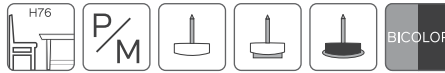

STANDARD

OPTION(S)

\*METRAGE UNI cm 120 m2 1,55

<b>SOFT C1410</b>	BI H47 -A	2	3	4	5	6	7	1	2	3	1 > 9	10+	
Fest													

STANDARD

OPTION(S)

\*METRAGE BI cm 65 (a) 65 (b) m2 0,85 (a) 0,85 (b)

<b>SODA C1510</b>	H47 -A	2	3	4	5	6	7	1	2	3	1 > 9	10+	
Fest													