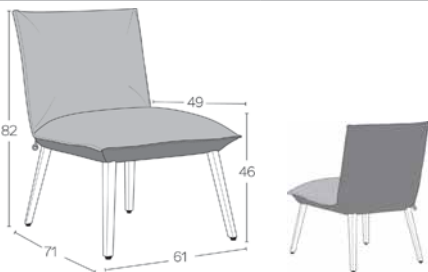

STANDARD

OPTION(S)

\*METRAGE UNI cm 135 m2 2

<b>SOFT C0210</b>	BI H40 -A	2	3	4	5	6	7	1	2	3	1 > 9	10+	
Fest													

STANDARD

OPTION(S)

\*METRAGE BI cm 70 (a) 65 (b) m2 1,1 (a) 1 (b)

<b>SODA C0310</b>	H40 -A	2	3	4	5	6	7	1	2	3	1 > 9	10+	
Fest													