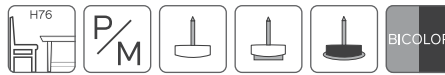

STANDARD

OPTION(S)

\*METRAGE UNI cm 170 m2 2,55

<b>SOFT C1712</b>	BI H47 +A	2	3	4	5	6	7				1 > 9	10+	
Fest													

STANDARD

OPTION(S)

\*METRAGE BI cm 90 (a) 100 (b) m2 1,35 (a) 1,40 (b)

<b>SODA C1812</b>	H47 +A	2	3	4	5	6	7				1 > 9	10+	
Fest													