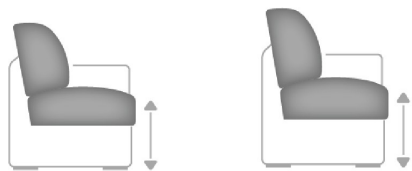

ca. Massangaben in cm

Höhe: 90 oder 92
Tiefe: 93
Sitzhöhe: 46 oder 48
Sitzhöhe Boxspring: +2
Sitztiefe: 56
Armlehne: 24

**Fußausführungen preisgleich
 Höhe ca. 11 cm oder 13 cm**

Hinweis zu den wählbaren Füßen:
 Fußhöhe 11 cm = Sitzhöhe 46 cm
 Fußhöhe 13 cm = Sitzhöhe 48 cm

Metallfuß

Buche Holzfuß

Farbtöne für wählbare Holzfarben

Sitzhöhen preisgleich

46 cm

48 cm

Sollte keine Angabe der Sitzhöhe erfolgen, bestätigen wir die Standardausführung: Sitzhöhe 46 cm

Nahtbilder preisgleich

Sitzqualitäten

Kaltschaum

Federkern

Boxspring gegen Aufpreis + 2cm Sitzhöhe

Liegefläche Bettauszug
 Bei Boxspring-Polsterung hat der Bettauszug eine geringe Maßabweichung in der Höhe zur Sitzfläche.

Sollte keine Angabe der Sitzqualität erfolgen, bestätigen wir die Standardausführung: Sitzqualität Kaltschaum