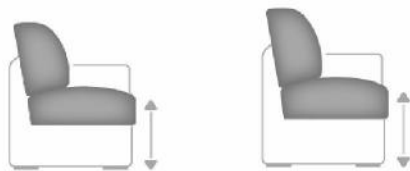

ca. Massangaben in cm

Höhe: 90 oder 92
Tiefe: 93
Sitzhöhe: 46 oder 48
Sitzhöhe Boxspring: +2
Sitztiefe: 56
Armlehne: 24

**Fußausführungen preisgleich
 Höhe ca. 11 cm oder 13 cm**

Hinweis zu den wählbaren Füßen:
 Fußhöhe 11 cm = Sitzhöhe 46 cm
 Fußhöhe 13 cm = Sitzhöhe 48 cm

Metallfuß

Buche Holzfuß

Farbtöne für wählbare Holzfarben

Sitzhöhen preisgleich

46 cm

48 cm

Sollte keine Angabe der Sitzhöhe erfolgen, bestätigen wir die Standardausführung: Sitzhöhe 46 cm

Nahtbilder preisgleich

Sitzqualitäten

Kaltschaum

Federkern

Boxspring gegen Aufpreis + 2cm Sitzhöhe

Liegefläche Bettauszug

Bei Boxspring-Polsterung hat der Bettauszug eine geringe Maßabweichung in der Höhe zur Sitzfläche.

Sollte keine Angabe der Sitzqualität erfolgen, bestätigen wir die Standardausführung: Sitzqualität Kaltschaum