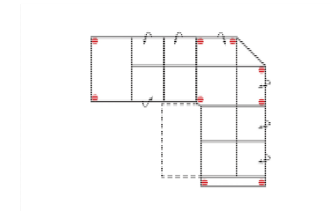

2FL-ECEL-2KBB-10TTR
Vorzugskombination

Breite	-
Höhe	94 / 114 cm
Tiefe	-
Sitzhöhe	47 cm
Sitztiefe	-
Liegefläche	123 x 177 cm
Stellfläche	244 x 326 x 181 cm
Stoffgruppe VI	
Stoffgruppe VII	
Stoffgruppe VIII	

Artikelbezeichnung

2L-ECER-3FBBR-10TTR
Vorzugskombination

Breite	-
Höhe	94 / 114 cm
Tiefe	-
Sitzhöhe	47 cm
Sitztiefe	-
Liegefläche	271 x 123 cm
Stellfläche	244 x 363 x 181 cm
Stoffgruppe VI	
Stoffgruppe VII	
Stoffgruppe VIII	

30TTL-E-2BKR
Vorzugskombination

Breite	-
Höhe	94 / 114 cm
Tiefe	-
Sitzhöhe	47 cm
Sitztiefe	-
Liegefläche	-
Stellfläche	289x 244 cm
Stoffgruppe VI	
Stoffgruppe VII	
Stoffgruppe VIII	

30TBKL-ECER-2FR
Vorzugskombination