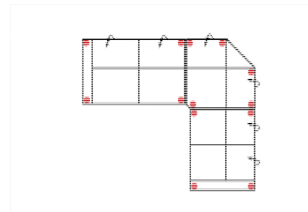

Alle Maße sind ca. Angaben und unterliegen produktionsbedingten Toleranzen. Die abgebildeten Modelle und Skizzen sind unverbindlich und können sich ändern !

Modell: MARTE

Artikelbezeichnung

3FL-ECEL-2BKR
Vorzugskombination

Breite	-
Höhe	94 / 114 cm
Tiefe	-
Sitzhöhe	47 cm
Sitztiefe	-
Liegefläche	214 x 123 cm
Stellfläche	283 x 244 cm
Stoffgruppe VI	
Stoffgruppe VII	
Stoffgruppe VIII	

3L-E-2R
Vorzugskombination

Breite	-
Höhe	94 / 114 cm
Tiefe	-
Sitzhöhe	47 cm
Sitztiefe	-
Liegefläche	-
Stellfläche	283 x 244 cm
Stoffgruppe VI	
Stoffgruppe VII	
Stoffgruppe VIII	