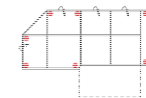

ECER-2FR

Ecke ohne Relaxfunktion
+ Sofa 2-sitzig mit Bett
Armlehne rechts