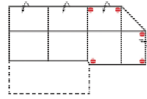

Modell: MARTE

Artikelbezeichnung

3FBBL-ECEL

Sofa 3-sitzig mit Bett
ohne Armlehnen
+ Ecke ohne Relaxfunktion