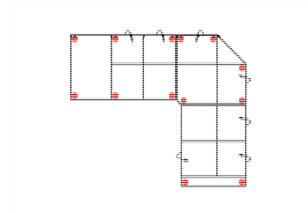

Breite	-
Höhe	94 / 114 cm
Tiefe	-
Sitzhöhe	47 cm
Sitztiefe	-
Liegefläche	-
Stellfläche	289x 244 cm
Stoffgruppe VI	
Stoffgruppe VII	
Stoffgruppe VIII	

30TBKL-ECER-2FR
Vorzugskombination