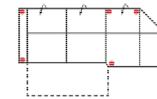

Modell: MARTE

Artikelbezeichnung	1BB Element 1-sitzig ohne Armlehnen	OTTL Ottomane links (für L-Form Ecke nötig)	OTTR Ottomane rechts (für L-Form Ecke nötig)	OTBKL Ottomane links mit Bettkasten (für L-Form Ecke nötig)	OTBKR Ottomane rechts mit Bettkasten (für L-Form Ecke nötig)	10TTL Ottomane Armlehne links	10TTR Ottomane Armlehne rechts
							
Breite	57 cm	144 cm	144 cm	144 cm	144 cm	98 cm	98 cm
Höhe	94 / 114 cm	94 / 114 cm	94 / 114 cm	94 / 114 cm	94 / 114 cm	94 / 114 cm	94 / 114 cm
Tiefe	108 cm	108 cm	108 cm	108 cm	108 cm	181 cm	181 cm
Sitzhöhe	47 cm	47 cm	47 cm	47 cm	47 cm	47 cm	47 cm
Sitztiefe	57 cm	57 cm	57 cm	57 cm	57 cm	131 cm	131 cm
Liegefläche	-	-	-	-	-	-	-
Stellfläche	-	-	-	-	-	-	-
Stoffgruppe VI							
Stoffgruppe VII							
Stoffgruppe VIII							
Artikelbezeichnung	30TTL Ottomane 3-sitzig links (für L-Form Ecke nötig)	30TTR Ottomane 3-sitzig rechts (für L-Form Ecke nötig)	30TBKL Ottomane 3-sitzig links mit Bettkasten (für L-Form Ecke nötig)	30TBKR Ottomane 3-sitzig rechts mit Bettkasten (für L-Form Ecke nötig)	E Ecke ohne Relaxfunktion	HOCKER Hocker	
							
Breite	174 cm	174 cm	174 cm	174 cm	115 cm	50 cm	
Höhe	94 / 114 cm	94 / 114 cm	94 / 114 cm	94 / 114 cm	94 / 114 cm	47 cm	
Tiefe	108 cm	108 cm	108 cm	108 cm	115 cm	50 cm	
Sitzhöhe	47 cm	47 cm	47 cm	47 cm	47 cm	47 cm	
Sitztiefe	57 cm	57 cm	57 cm	57 cm	65 cm	-	
Liegefläche	-	-	-	-	-	-	
Stellfläche	-	-	-	-	115 x 115 cm	-	
Stoffgruppe VI							
Stoffgruppe VII							
Stoffgruppe VIII							

Modell: MARTE

Artikelbezeichnung

3FBBL-ECEL

Sofa 3-sitzig mit Bett
ohne Armlehnen
+ Ecke ohne Relaxfunktion

ECER-3FBBR

Ecke ohne Relaxfunktion
Sofa 3-sitzig mit Bett
ohne Armlehnen

3FL-ECEL

Sofa 3-sitzig mit Bett
Armlehne links
+ Ecke ohne Relaxfunktion

ECER-3FR

Ecke ohne Relaxfunktion
+ Sofa 3-sitzig mit Bett
Armlehne rechts

Breite	265 cm
Höhe	94 / 114 cm
Tiefe	115 cm
Sitzhöhe	47 cm
Sitztiefe	57 cm
Liegefläche	die Matratze 157 x 66 cm
Stellfläche	-
Stoffgruppe VI	
Stoffgruppe VII	
Stoffgruppe VIII	