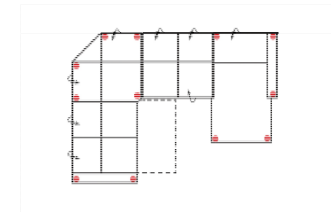

Breite	-
Höhe	94 / 114 cm
Tiefe	-
Sitzhöhe	47 cm
Sitztiefe	-
Liegefläche	123 x 177 cm
Stellfläche	244 x 326 x 181 cm
Stoffgruppe VI	
Stoffgruppe VII	
Stoffgruppe VIII	

Artikelbezeichnung

2L-ECER-3FBBR-10TTR
Vorzugskombination