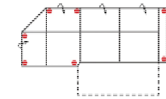

Modell: MARTE

Artikelbezeichnung	1BB Element 1-sitzig ohne Armlehnen	OTTL Ottomane links (für L-Form Ecke nötig)	OTTR Ottomane rechts (für L-Form Ecke nötig)	OTBKL Ottomane links mit Bettkasten (für L-Form Ecke nötig)	OTBKR Ottomane rechts mit Bettkasten (für L-Form Ecke nötig)	10TTL Ottomane Armlehne links	10TTR Ottomane Armlehne rechts
							
Breite	57 cm	144 cm	144 cm	144 cm	144 cm	98 cm	98 cm
Höhe	94 / 114 cm	94 / 114 cm	94 / 114 cm	94 / 114 cm	94 / 114 cm	94 / 114 cm	94 / 114 cm
Tiefe	108 cm	108 cm	108 cm	108 cm	108 cm	181 cm	181 cm
Sitzhöhe	47 cm	47 cm	47 cm	47 cm	47 cm	47 cm	47 cm
Sitztiefe	57 cm	57 cm	57 cm	57 cm	57 cm	131 cm	131 cm
Liegefläche	-	-	-	-	-	-	-
Stellfläche	-	-	-	-	-	-	-
Stoffgruppe VI							
Stoffgruppe VII							
Stoffgruppe VIII							
Artikelbezeichnung	30TTL Ottomane 3-sitzig links (für L-Form Ecke nötig)	30TTR Ottomane 3-sitzig rechts (für L-Form Ecke nötig)	30TBKL Ottomane 3-sitzig links mit Bettkasten (für L-Form Ecke nötig)	30TBKR Ottomane 3-sitzig rechts mit Bettkasten (für L-Form Ecke nötig)	E Ecke ohne Relaxfunktion	HOCKER Hocker	
							
Breite	174 cm	174 cm	174 cm	174 cm	115 cm	50 cm	
Höhe	94 / 114 cm	94 / 114 cm	94 / 114 cm	94 / 114 cm	94 / 114 cm	47 cm	
Tiefe	108 cm	108 cm	108 cm	108 cm	115 cm	50 cm	
Sitzhöhe	47 cm	47 cm	47 cm	47 cm	47 cm	47 cm	
Sitztiefe	57 cm	57 cm	57 cm	57 cm	65 cm	-	
Liegefläche	-	-	-	-	-	-	
Stellfläche	-	-	-	-	115 x 115 cm	-	
Stoffgruppe VI							
Stoffgruppe VII							
Stoffgruppe VIII							

Modell: MARTE

Artikelbezeichnung

3FBBL-ECEL

Sofa 3-sitzig mit Bett
ohne Armlehnen
+ Ecke ohne Relaxfunktion

ECER-3FBBR

Ecke ohne Relaxfunktion
Sofa 3-sitzig mit Bett
ohne Armlehnen

3FL-ECEL

Sofa 3-sitzig mit Bett
Armlehne links
+ Ecke ohne Relaxfunktion

ECER-3FR

Ecke ohne Relaxfunktion
+ Sofa 3-sitzig mit Bett
Armlehne rechts

Breite	265 cm
Höhe	94 / 114 cm
Tiefe	115 cm
Sitzhöhe	47 cm
Sitztiefe	57 cm
Liegefläche	die Matratze 157 x 66 cm
Stellfläche	-
Stoffgruppe VI	
Stoffgruppe VII	
Stoffgruppe VIII	