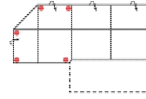

Modell: MARTE

Artikelbezeichnung	1BB Element 1-sitzig ohne Armlehnen	OTTL Ottomane links (für L-Form Ecke nötig)	OTTR Ottomane rechts (für L-Form Ecke nötig)	OTBKL Ottomane links mit Bettkasten (für L-Form Ecke nötig)	OTBKR Ottomane rechts mit Bettkasten (für L-Form Ecke nötig)	10TTL Ottomane Armlehne links	10TTR Ottomane Armlehne rechts
							
Breite	57 cm	144 cm	144 cm	144 cm	144 cm	98 cm	98 cm
Höhe	94 / 114 cm	94 / 114 cm	94 / 114 cm	94 / 114 cm	94 / 114 cm	94 / 114 cm	94 / 114 cm
Tiefe	108 cm	108 cm	108 cm	108 cm	108 cm	181 cm	181 cm
Sitzhöhe	47 cm	47 cm	47 cm	47 cm	47 cm	47 cm	47 cm
Sitztiefe	57 cm	57 cm	57 cm	57 cm	57 cm	131 cm	131 cm
Liegefläche	-	-	-	-	-	-	-
Stellfläche	-	-	-	-	-	-	-
Stoffgruppe VI							
Stoffgruppe VII							
Stoffgruppe VIII							
Artikelbezeichnung	30TTL Ottomane 3-sitzig links (für L-Form Ecke nötig)	30TTR Ottomane 3-sitzig rechts (für L-Form Ecke nötig)	30TBKL Ottomane 3-sitzig links mit Bettkasten (für L-Form Ecke nötig)	30TBKR Ottomane 3-sitzig rechts mit Bettkasten (für L-Form Ecke nötig)	E Ecke ohne Relaxfunktion	HOCKER Hocker	
							
Breite	174 cm	174 cm	174 cm	174 cm	115 cm	50 cm	
Höhe	94 / 114 cm	94 / 114 cm	94 / 114 cm	94 / 114 cm	94 / 114 cm	47 cm	
Tiefe	108 cm	108 cm	108 cm	108 cm	115 cm	50 cm	
Sitzhöhe	47 cm	47 cm	47 cm	47 cm	47 cm	47 cm	
Sitztiefe	57 cm	57 cm	57 cm	57 cm	65 cm	-	
Liegefläche	-	-	-	-	-	-	
Stellfläche	-	-	-	-	115 x 115 cm	-	
Stoffgruppe VI							
Stoffgruppe VII							
Stoffgruppe VIII							

Modell: MARTE

Artikelbezeichnung

3FBBL-ECEL

Sofa 3-sitzig mit Bett
ohne Armlehnen
+ Ecke ohne Relaxfunktion

ECER-3FBBR

Ecke ohne Relaxfunktion
Sofa 3-sitzig mit Bett
ohne Armlehnen

3FL-ECEL

Sofa 3-sitzig mit Bett
Armlehne links
+ Ecke ohne Relaxfunktion