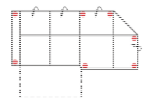

Artikelbezeichnung

2FL-ECEL

Sofa 2-sitzig mit Bett
Armlehne links
+ Ecke ohne Relaxfunktion