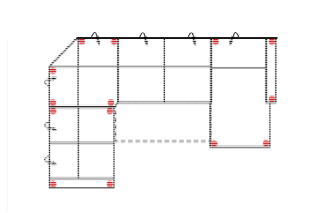

Breite	-
Höhe	94 / 114 cm
Tiefe	-
Sitzhöhe	47 cm
Sitztiefe	-
Liegefläche	271 x 123 cm
Stellfläche	244 x 363 x 181 cm
Stoffgruppe VI	
Stoffgruppe VII	
Stoffgruppe VIII	

30TTL-E-2BKR
Vorzugskombination