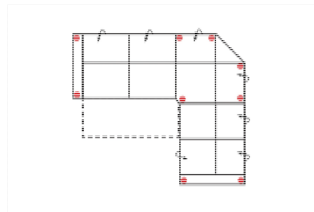

Modell: MARTE

Artikelbezeichnung

3FL-ECEL-2BKR
Vorzugskombination

Breite	-
Höhe	94 / 114 cm
Tiefe	-
Sitzhöhe	47 cm
Sitztiefe	-
Liegefläche	214 x 123 cm
Stellfläche	283 x 244 cm
Stoffgruppe VI	
Stoffgruppe VII	
Stoffgruppe VIII	

3L-E-2R
Vorzugskombination