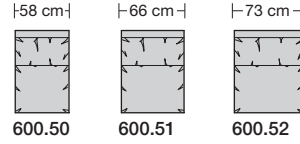

CL 600

CLASSICS

Produktumfang

ST 53 cm = 205 x 88 cm

ST 58 cm = 205 x 93 cm

ST 62 cm = 205 x 97 cm

Sitztiefe, Sitzhöhe, Armlehne und Kissenführung bitte bei der Bestellung unbedingt angeben.