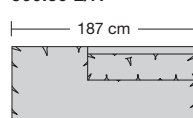

600.772 L/R 600.775 L/R 600.752 L/R

ST 53 cm = 205 x 88 cm

ST 58 cm = 205 x 93 cm

ST 62 cm = 205 x 97 cm

600.755 L/R

600.32

600.69 L/R

600.35

600.695 L/R

600.250 L/R

600.270 L/R

Sitztiefe, Sitzhöhe, Armlehne und Kissenführung bitte bei der Bestellung unbedingt angeben.

CL 600

Sitztiefe, Sitzhöhe, Armlehne und Kissenausführung bitte bei der Bestellung unbedingt angeben.					
					
	Sessel	Sessel	Sofa 2-sitzig	Sofa 2-sitzig	Sofa 2-sitzig
Breite	98 cm	112 cm	148 cm	156 cm	170 cm
Bestell-Nr.	600.14	600.18	600.22	600.23	600.24
Sitztiefe 53 cm					
Sitztiefe 58 cm Aufpreis					
Sitztiefe 62 cm Aufpreis					
Stoffgruppe	13				
	14				
	15				
	16				
	17				
	18				
	19				
	20				
Ledergruppe					
	Ledergruppe D				
(Leder 170)	Ledergruppe E				
	Ledergruppe F				
(Leder 190)	Ledergruppe G				
	Ledergruppe H				
(Leder 43)	Ledergruppe I				
(Leder 42)	Ledergruppe J				
(Leder 250)	Ledergruppe K				
(Leder 430/45)	Ledergruppe L				
(Leder 390)	Ledergruppe M				
(Leder 450)	Ledergruppe N				
(Leder 550)	Ledergruppe O				
	Ledergruppe P				
	Ledergruppe Q				
Stoffbedarf, ohne Rapport					
140 cm breit	5.90 m	6.20 m	7.40 m	7.80 m	8.05 m