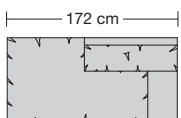

600.772 L/R 600.775 L/R 600.752 L/R

ST 53 cm = 205 x 88 cm

ST 58 cm = 205 x 93 cm

ST 62 cm = 205 x 97 cm

600.755 L/R

600.32

600.69 L/R

600.35

600.695 L/R

600.250 L/R

600.270 L/R

Sitztiefe, Sitzhöhe, Armlehne und Kissenführung bitte bei der Bestellung unbedingt angeben.

CL 600

Sitztiefe, Sitzhöhe, Armlehne und Kissenausführung bitte bei der Bestellung unbedingt angeben.					
					
	Sessel	Sessel	Sofa 2-sitzig	Sofa 2-sitzig	Sofa 2-sitzig
Breite	98 cm	112 cm	148 cm	156 cm	170 cm
Bestell-Nr.	600.14	600.18	600.22	600.23	600.24
Sitztiefe 53 cm					
Sitztiefe 58 cm Aufpreis					
Sitztiefe 62 cm Aufpreis					
Stoffgruppe	13				
	14				
	15				
	16				
	17				
	18				
	19				
	20				
Ledergruppe					
	Ledergruppe D				
(Leder 170)	Ledergruppe E				
	Ledergruppe F				
(Leder 190)	Ledergruppe G				
	Ledergruppe H				
(Leder 43)	Ledergruppe I				
(Leder 42)	Ledergruppe J				
(Leder 250)	Ledergruppe K				
(Leder 430/45)	Ledergruppe L				
(Leder 390)	Ledergruppe M				
(Leder 450)	Ledergruppe N				
(Leder 550)	Ledergruppe O				
	Ledergruppe P				
	Ledergruppe Q				
Stoffbedarf, ohne Rapport					
140 cm breit	5.90 m	6.20 m	7.40 m	7.80 m	8.05 m