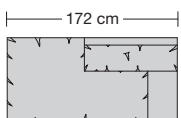

600.772 L/R 600.775 L/R 600.752 L/R

ST 53 cm = 205 x 88 cm

ST 58 cm = 205 x 93 cm

ST 62 cm = 205 x 97 cm

600.755 L/R

600.32

600.69 L/R

600.35

600.695 L/R

600.250 L/R

600.270 L/R

Sitztiefe, Sitzhöhe, Armlehne und Kissenführung bitte bei der Bestellung unbedingt angeben.

CL 600

Sitztiefe, Sitzhöhe, Armlehne und Kissenausführung bitte bei der Bestellung unbedingt angeben.					
	Sessel	Sessel	Sofa 2-sitzig	Sofa 2-sitzig	Sofa 2-sitzig
Breite	98 cm	112 cm	148 cm	156 cm	170 cm
Bestell-Nr.	600.14	600.18	600.22	600.23	600.24
Sitztiefe 53 cm					
Sitztiefe 58 cm Aufpreis					
Sitztiefe 62 cm Aufpreis					
Stoffgruppe	13				
	14				
	15				
	16				
	17				
	18				
	19				
	20				
Ledergruppe					
	Ledergruppe D				
(Leder 170)	Ledergruppe E				
	Ledergruppe F				
(Leder 190)	Ledergruppe G				
	Ledergruppe H				
(Leder 43)	Ledergruppe I				
(Leder 42)	Ledergruppe J				
(Leder 250)	Ledergruppe K				
(Leder 430/45)	Ledergruppe L				
(Leder 390)	Ledergruppe M				
(Leder 450)	Ledergruppe N				
(Leder 550)	Ledergruppe O				
	Ledergruppe P				
	Ledergruppe Q				
Stoffbedarf, ohne Rapport					
140 cm breit	5.90 m	6.20 m	7.40 m	7.80 m	8.05 m