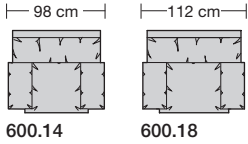

CL 600

CLASSICS

Produktumfang