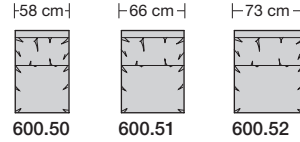

600.50 600.51 600.52