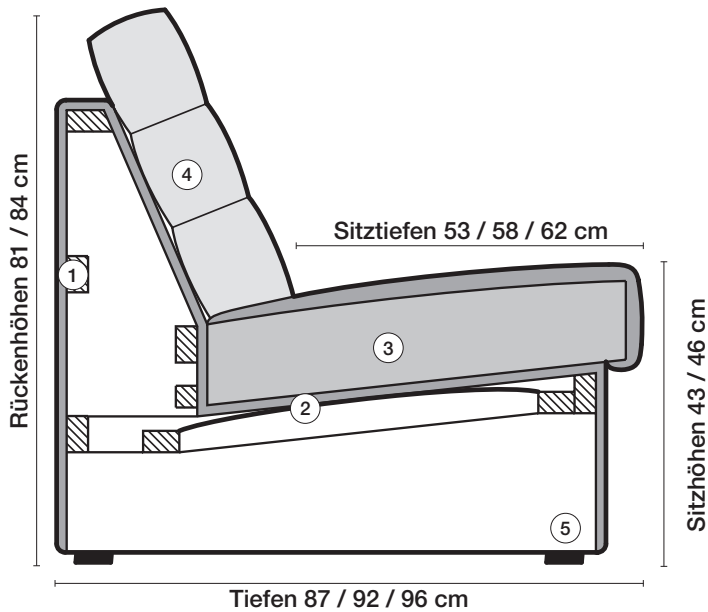

Produktinformation

① **Gestell**
Hartholzgestell aus Buche, gedübelt und verleimt.

② **Unterfederung**
Stahlwellenunterfederung mit Spezialabdeckung aus hochwertigem Futterstoff.

③ **Sitzkissen**
Daunencharakter
Comfort SL
Kaltschaumkombination
Taschenfederkern
Comfort Plus

④ **Rückenkissen**
Daunencharakter
Comfort SL
Kaltschaumkombination

Sitztiefen
Sitztiefe 53 cm
Sitztiefe 58 cm
Sitztiefe 62 cm

Sitzhöhen
Sitzhöhe 43 cm
Sitzhöhe 46 cm
Sonderhöhen möglich

⑤ **Fussausführungen**
Kunststoffgleiter 15 mm

Gestell Hartholzgestell aus Buche, gedübelt und verleimt.

Unterfederung Stahlwellenunterfederung mit Spezialabdeckung und hochwertigem Futterstoff.

Sitzkissen A Daunencharakter
Legere Ausführung in bewährter Kammerkissenverarbeitung und stabilisierendem Sitzkern aus Polyetherschaum RG 43. Füllung Polyschaumstäbchen mit hochwertigen Vliesfasern.

B Comfort SL
Weiche besonders anpassungsfähige Ausführung mit stabilisierendem Sitzkern aus Polyetherschaum RG 42. Füllung Polyschaumstäbchen in bewährter Kammerkissenverarbeitung.

C Kaltschaumkombination
Festere Ausführung aus hochwertiger Kaltschaumkombination. Formstabil durch festen Polyetherkern RG 43 und angenehm weicher Kaltschaumabdeckung RG 35.

D Taschenfederkern mit Daunencharakter
Klassischer Sitzkomfort durch einzeln in Taschen eingenähte zylindrische Federkerne, die mit hochwertigem Kaltschaum RG 40 ummantelt sind. Legere Oberfläche durch bewährte Kammerkissenverarbeitung. Füllung Polyschaumstäbchen RG 40. **Aufpreis siehe Sonderanfertigungen.**

G Comfort Plus
legere Ausführung in bewährter Stegmattenverarbeitung mit stabilisierendem Kern aus Kaltschaum RG 50. Füllung Polyschaumstäbchen mit hochwertigen Vliesfasern. **Aufpreis siehe Sonderanfertigungen.**

Sitztiefen
Sitztiefe 53 cm
Sitztiefe 58 cm (Mehrpreis)
Sitztiefe 62 cm (Mehrpreis)

Sitzhöhen
Sitzhöhe 43 cm
Sitzhöhe 46 cm
Durch Verlängerung des Seitenteils ohne Aufpreis.

Bitte Sitztiefe und Sitzhöhe bei der Bestellung unbedingt angeben.

Rückenkissen A Daunencharakter
Legere Ausführung in bewährter Kammerkissenverarbeitung. Füllung aus Polyschaumstäbchen und hochwertigen Vliesfasern.

B Comfort SL
Weiche besonders anpassungsfähige Ausführung in bewährter Kammerkissen-Verarbeitung. Füllung aus hochwertigen Vliesfaserkugeln.

C Kaltschaum
Formstabiler Kern aus hochwertigem Kaltschaum RG 50. Abdeckung aus Polyetherschaum RG 20 mit Vlieskaschierung.