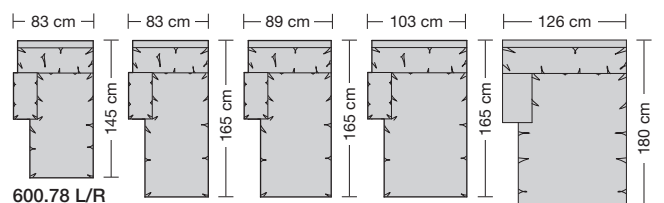

600.27

600.49 L/R

600.59

600.28

600.495 L/R

600.78 L/R 600.79 L/R 600.792 L/R 600.795 L/R 600.798 L/R

600.29

600.67 L/R

600.772 L/R 600.775 L/R 600.752 L/R

ST 53 cm = 205 x 88 cm

ST 58 cm = 205 x 93 cm

ST 62 cm = 205 x 97 cm

600.755 L/R

600.32

600.69 L/R

600.35

600.695 L/R

600.250 L/R

600.270 L/R

Sitztiefe, Sitzhöhe, Armlehne und Kissenführung bitte bei der Bestellung unbedingt angeben.

CL 600

Sitztiefe, Sitzhöhe, Armlehne und Kissenausführung bitte bei der Bestellung unbedingt angeben.					
	Sessel	Sessel	Sofa 2-sitzig	Sofa 2-sitzig	Sofa 2-sitzig
Breite	98 cm	112 cm	148 cm	156 cm	170 cm
Bestell-Nr.	600.14	600.18	600.22	600.23	600.24
Sitztiefe 53 cm					
Sitztiefe 58 cm Aufpreis					
Sitztiefe 62 cm Aufpreis					
Stoffgruppe	13				
	14				
	15				
	16				
	17				
	18				
	19				
	20				
Ledergruppe					
	Ledergruppe D				
(Leder 170)	Ledergruppe E				
	Ledergruppe F				
(Leder 190)	Ledergruppe G				
	Ledergruppe H				
(Leder 43)	Ledergruppe I				
(Leder 42)	Ledergruppe J				
(Leder 250)	Ledergruppe K				
(Leder 430/45)	Ledergruppe L				
(Leder 390)	Ledergruppe M				
(Leder 450)	Ledergruppe N				
(Leder 550)	Ledergruppe O				
	Ledergruppe P				
	Ledergruppe Q				
Stoffbedarf, ohne Rapport					
140 cm breit	5.90 m	6.20 m	7.40 m	7.80 m	8.05 m