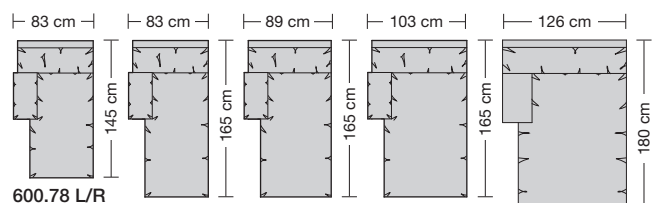

600.27

600.49 L/R

600.59

600.28

600.495 L/R

600.78 L/R 600.79 L/R 600.792 L/R 600.795 L/R 600.798 L/R

600.29

600.67 L/R

600.772 L/R 600.775 L/R 600.752 L/R

ST 53 cm = 205 x 88 cm

ST 58 cm = 205 x 93 cm

ST 62 cm = 205 x 97 cm

600.755 L/R

600.32

600.69 L/R

600.35

600.695 L/R

600.250 L/R

600.270 L/R

Sitztiefe, Sitzhöhe, Armlehne und Kissenführung bitte bei der Bestellung unbedingt angeben.

CL 600

Sitztiefe, Sitzhöhe, Armlehne und Kissenausführung bitte bei der Bestellung unbedingt angeben.					
					
	Sessel	Sessel	Sofa 2-sitzig	Sofa 2-sitzig	Sofa 2-sitzig
Breite	98 cm	112 cm	148 cm	156 cm	170 cm
Bestell-Nr.	600.14	600.18	600.22	600.23	600.24
Sitztiefe 53 cm					
Sitztiefe 58 cm Aufpreis					
Sitztiefe 62 cm Aufpreis					
Stoffgruppe	13				
	14				
	15				
	16				
	17				
	18				
	19				
	20				
Ledergruppe					
	Ledergruppe D				
(Leder 170)	Ledergruppe E				
	Ledergruppe F				
(Leder 190)	Ledergruppe G				
	Ledergruppe H				
(Leder 43)	Ledergruppe I				
(Leder 42)	Ledergruppe J				
(Leder 250)	Ledergruppe K				
(Leder 430/45)	Ledergruppe L				
(Leder 390)	Ledergruppe M				
(Leder 450)	Ledergruppe N				
(Leder 550)	Ledergruppe O				
	Ledergruppe P				
	Ledergruppe Q				
Stoffbedarf, ohne Rapport					
140 cm breit	5.90 m	6.20 m	7.40 m	7.80 m	8.05 m