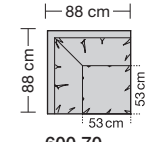

Sitztiefen
Sitztiefe 53 cm
Sitztiefe 58 cm (Mehrpreis)
Sitztiefe 62 cm (Mehrpreis)

Sitzhöhen
Sitzhöhe 43 cm
Sitzhöhe 46 cm
Durch Verlängerung des Seitenteils ohne Aufpreis.

Bitte Sitztiefe und Sitzhöhe bei der Bestellung unbedingt angeben.

600.70

600.22

600.44 L/R

600.54

600.70 Übertief für Sitztiefe 58 cm

600.70 Übertief für Sitztiefe 62 cm

600.23

600.45 L/R