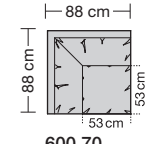

Sitztiefen
Sitztiefe 53 cm
Sitztiefe 58 cm (Mehrpreis)
Sitztiefe 62 cm (Mehrpreis)

Sitzhöhen
Sitzhöhe 43 cm
Sitzhöhe 46 cm
Durch Verlängerung des Seitenteils ohne Aufpreis.

Bitte Sitztiefe und Sitzhöhe bei der Bestellung unbedingt angeben.

600.70

600.22

600.44 L/R

600.54

600.70 Übertief für Sitztiefe 58 cm

600.70 Übertief für Sitztiefe 62 cm

600.23

600.45 L/R