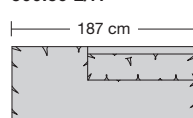

600.772 L/R 600.775 L/R 600.752 L/R

ST 53 cm = 205 x 88 cm

ST 58 cm = 205 x 93 cm

ST 62 cm = 205 x 97 cm

600.755 L/R

600.32

600.69 L/R

600.35

600.695 L/R

600.250 L/R

600.270 L/R

Sitztiefe, Sitzhöhe, Armlehne und Kissenführung bitte bei der Bestellung unbedingt angeben.

CL 600

Sitztiefe, Sitzhöhe, Armlehne und Kissenausführung bitte bei der Bestellung unbedingt angeben.					
	Sessel	Sessel	Sofa 2-sitzig	Sofa 2-sitzig	Sofa 2-sitzig
Breite	98 cm	112 cm	148 cm	156 cm	170 cm
Bestell-Nr.	600.14	600.18	600.22	600.23	600.24
Sitztiefe 53 cm					
Sitztiefe 58 cm Aufpreis					
Sitztiefe 62 cm Aufpreis					
Stoffgruppe	13				
	14				
	15				
	16				
	17				
	18				
	19				
	20				
Ledergruppe					
	Ledergruppe D				
(Leder 170)	Ledergruppe E				
	Ledergruppe F				
(Leder 190)	Ledergruppe G				
	Ledergruppe H				
(Leder 43)	Ledergruppe I				
(Leder 42)	Ledergruppe J				
(Leder 250)	Ledergruppe K				
(Leder 430/45)	Ledergruppe L				
(Leder 390)	Ledergruppe M				
(Leder 450)	Ledergruppe N				
(Leder 550)	Ledergruppe O				
	Ledergruppe P				
	Ledergruppe Q				
Stoffbedarf, ohne Rapport					
140 cm breit	5.90 m	6.20 m	7.40 m	7.80 m	8.05 m