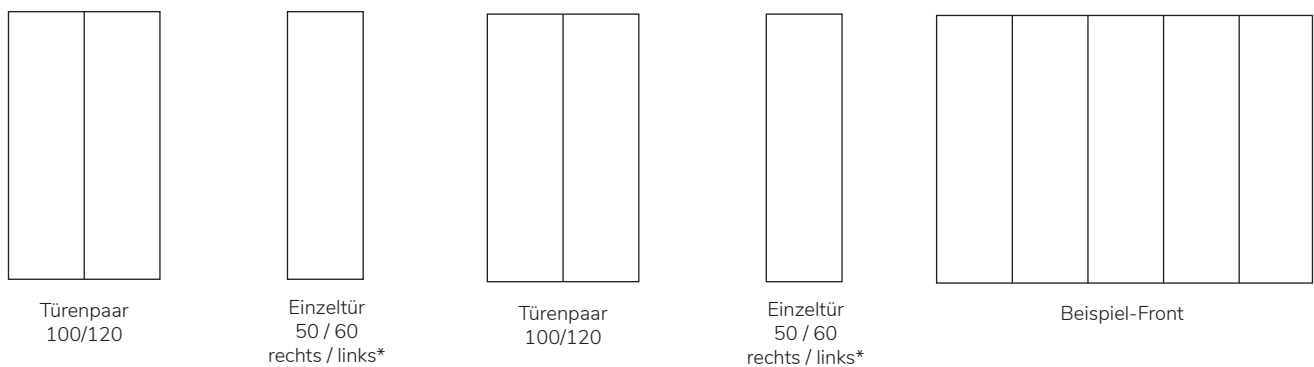

Kombinations-Beispiele