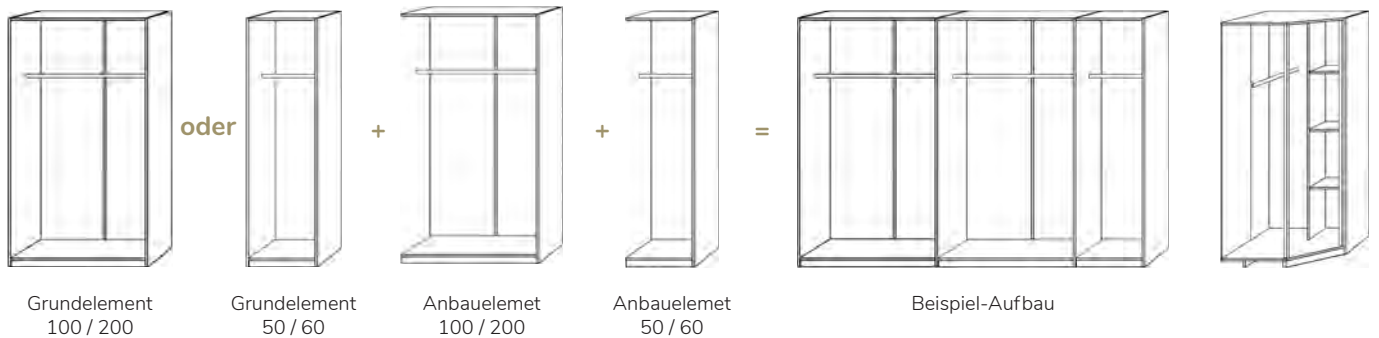

Möbel Letz GmbH
Am Gewerbepark 11
06895 Zahna-Elster

Tel.: 035383 - 6018 50

Fax.: 035383 - 6018 17

Colorado
1005

 Nature Living

Endlos- schranksystem Colorado

Bei der Artikelnummer für x bitte die entsprechende Farbzahl einsetzen!

| | | Maße BHT in cm | Artikel | Kernbuche (.1) € | Wildeiche (.2) € | Zirbe (.4) € |
|---|---|-------------------|--------------|---------------------|---------------------|-----------------|
|  | Grundmodul 50er | 49 x 216 x 60 | 20.300.005.x | | | |
| | Grundmodul 60er inklusive Kleiderstange | 61,5 x 216 x 60 | 20.300.006.x | | | |
|  | Grundmodul 100er | 96 x 216 x 60 | 20.300.010.x | | | |
| | Grundmodul 120er inklusive Kleiderstange | 121 x 216 x 60 | 20.300.012.x | | | |
|  | Anbaumodul 50er | 47 x 216 x 60 | 20.300.105.x | | | |
| | Anbaumodul 60er inklusive Kleiderstange | 61,5 x 216 x 60 | 20.300.106.x | | | |
|  | Anbaumodul 100er | 94 x 216 x 60 | 20.300.110.x | | | |
| | Anbaumodul 120er inklusive Kleiderstange | 119 x 216 x 60 | 20.300.112.x | | | |
|  | Eckmodul inklusive Kleiderstange, 3 schmale Einlegeböden und 1 breiten Einlegeboden, Türbreite Eckschrank 50 cm, zusätzliche Einlegeböden 100 müssen vom Kunden eingekürzt werden | 94 x 216 x 94 | 20.300.100.x | | | |

Endlos- schranksystem Colorado

Bei der Artikelnummer für x bitte die entsprechende Farbzahl einsetzen!

Wählen Sie Ihr Grundmodul plus Ihre gewünschte Anbaumodule

Türen und Türenpaare frei kombinierbar auf Ihren gewünschten Korpus