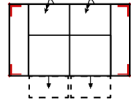

Modell: BOCA

Artikelbezeichnung

2MM

Sofa 2-sitzig
mit 2 elektr. Sitzverstellungen
(incl. 2 Zierkissen) (zweiteilig)