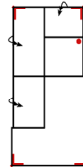

Breite	86 cm	86 cm	62 cm	136 cm	136 cm	110 cm
Höhe	82 cm/100 cm	82 cm/100 cm	82 cm/100 cm	82 cm/100 cm	82 cm/100 cm	82 cm/100 cm
Tiefe	107 cm	107 cm	107 cm	111 cm	111 cm	161 cm
Sitzhöhe	46 cm	46 cm	46 cm	46 cm	46 cm	46 cm
Sitztiefe	60 cm	60 cm	60 cm	60 cm	60 cm	113 cm
Liegefläche	-	-	-	-	-	-
Stellfläche	-	-	-	-	-	-
Stoffgruppe VI						
Stoffgruppe VII						
Stoffgruppe VIII						

Artikelbezeichnung

1OTTTR

Ottomane 1-sitzig Armlehne rechts (incl. 1 Zierkissen)

2OTTL

Ottomane 2-sitzig links (incl. 1 Zierkissen)

2OTTTR

Ottomane 2-sitzig rechts (incl. 1 Zierkissen)

E

Ecke ohne Relaxfunktion (incl. 1 Zierkissen)

HOCKER

Hocker

Breite	110 cm	109 cm	109 cm	101 cm	60 cm
Höhe	82 cm/100 cm	82 cm/100 cm	82 cm/100 cm	82 cm/100 cm	46 cm
Tiefe	161 cm	234 cm	234 cm	101 cm	60 cm
Sitzhöhe	46 cm	46 cm	46 cm	46 cm	46 cm
Sitztiefe	113 cm	60 cm/187 cm	60 cm/187 cm	56 cm	60 cm
Liegefläche	-	-	-	-	-
Stellfläche	-	-	-	101 x 101 cm	-
Stoffgruppe VI					
Stoffgruppe VII					
Stoffgruppe VIII					