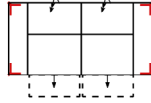

Artikelbezeichnung

3

Sofa 3-sitzig
(incl. 2 Zierkissen)
(zweiteilig)

3MM

Sofa 3-sitzig
mit 2 elektr. Sitzverstellungen
(incl. 2 Zierkissen) (zweiteilig)

3ML

Sofa 3-sitzig
mit elektr. Sitzverstellung links
(incl. 2 Zierkissen) (zweiteilig)

3MR

Sofa 3-sitzig
mit elektr. Sitzverstellung rechts
(incl. 2 Zierkissen) (zweiteilig)

3L

Sofa 3-sitzig
Armlehne links
(incl. 1 Zierkissen)

Breite	211 cm	211 cm	211 cm	211 cm	183 cm
Höhe	82 cm/100 cm	82 cm/100 cm	82 cm/100 cm	82 cm/100 cm	82 cm/100 cm
Tiefe	107 cm	107 cm	107 cm	107 cm	107 cm
Sitzhöhe	46 cm	46 cm	46 cm	46 cm	46 cm
Sitztiefe	60 cm	60 cm	60 cm	60 cm	60 cm
Liegefläche	-	-	-	-	-
Stellfläche	-	-	-	-	-
Stoffgruppe VI					
Stoffgruppe VII					
Stoffgruppe VIII					