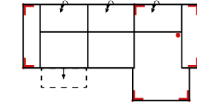

Breite	-
Höhe	82 cm/100 cm
Tiefe	-
Sitzhöhe	46 cm
Sitztiefe	-
Liegefläche	-
Stellfläche	284 x 234 cm
Stoffgruppe VI	
Stoffgruppe VII	
Stoffgruppe VIII	

3L-2OTTR

Vorzugskombination (incl. 2 Zierkissen)

Breite	-
Höhe	82 cm/100 cm
Tiefe	-
Sitzhöhe	46 cm
Sitztiefe	-
Liegefläche	-
Stellfläche	284 x 234 cm
Stoffgruppe VI	
Stoffgruppe VII	
Stoffgruppe VIII	

3MAL-1OTTR

Vorzugskombination (incl. 2 Zierkissen)

Breite	-
Höhe	82 cm/100 cm
Tiefe	-
Sitzhöhe	46 cm
Sitztiefe	-
Liegefläche	-
Stellfläche	288 x 161 cm
Stoffgruppe VI	
Stoffgruppe VII	
Stoffgruppe VIII	