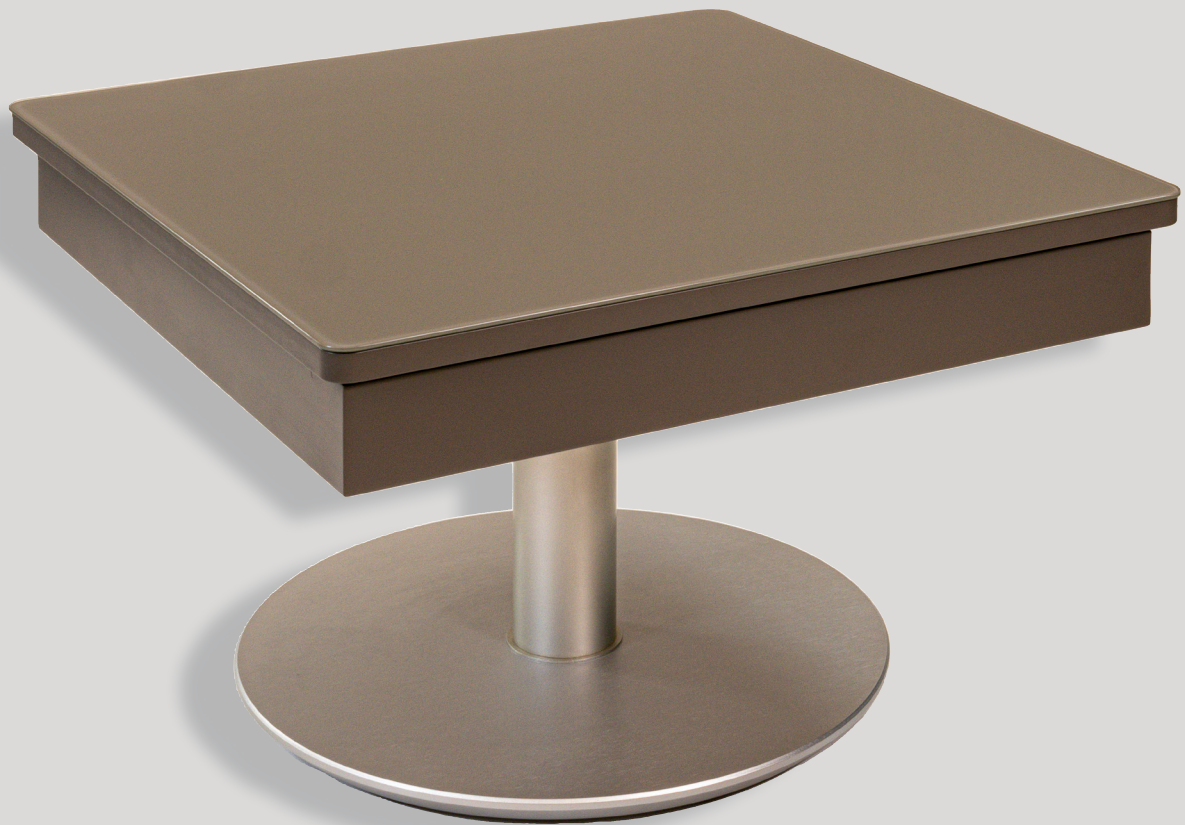

Möbel LETZ

Finden und Wohlfühlen

Typenplan

1880 von Vierhaus - Couchtisch in Beigegrau

Wichtiger Hinweis für Sie

Etwaige Hinweise des Herstellers in dieser Produktinformation, die sich auf die Gewährleistung beziehen, haben für Sie keinerlei Bindungswirkung und können von Ihnen ignoriert werden. Ihre gesetzlichen Gewährleistungsrechte als Verbraucher uns gegenüber, als Ihrem Verkäufer, werden dadurch in keiner Weise berührt oder eingeschränkt. Sie können sich wegen aller Mängel jederzeit an uns wenden. Darüber hinaus gehende Herstellergarantien bleiben natürlich unberührt.

Möbel Letz GmbH
Am Gewerbepark 11
06895 Zahna-Elster

Tel.: 035383 - 6018 50

Fax.: 035383 - 6018 17

HYDRO-LIFT-COUGHTISCH

made
in
Germany

Bestell-Nr.	1880-BGR-BGR	Glas RAL 7006
Funktion	Rollen	
Höhenverstellung	Ilse - Hydro - Lift - Mechanik	
Größe	67 x 67 cm	
Höhe	von 44 bis 62 cm durch Ilse - Hydrolift - Mechanik stufenlos höhenverstellbar	
Platte	Glas optiwhite Satinato in RAL 7006 hinterlackiert auf Melamin Dekor beige-grau	
Gestell	Ablagekasten Stahl in RAL 7006 lackiert, Säule in perlsilberfarbig lackiert, Bodenplatte MDF perlsilberfarbig in Schliffoptik lackiert, auf Rollen	