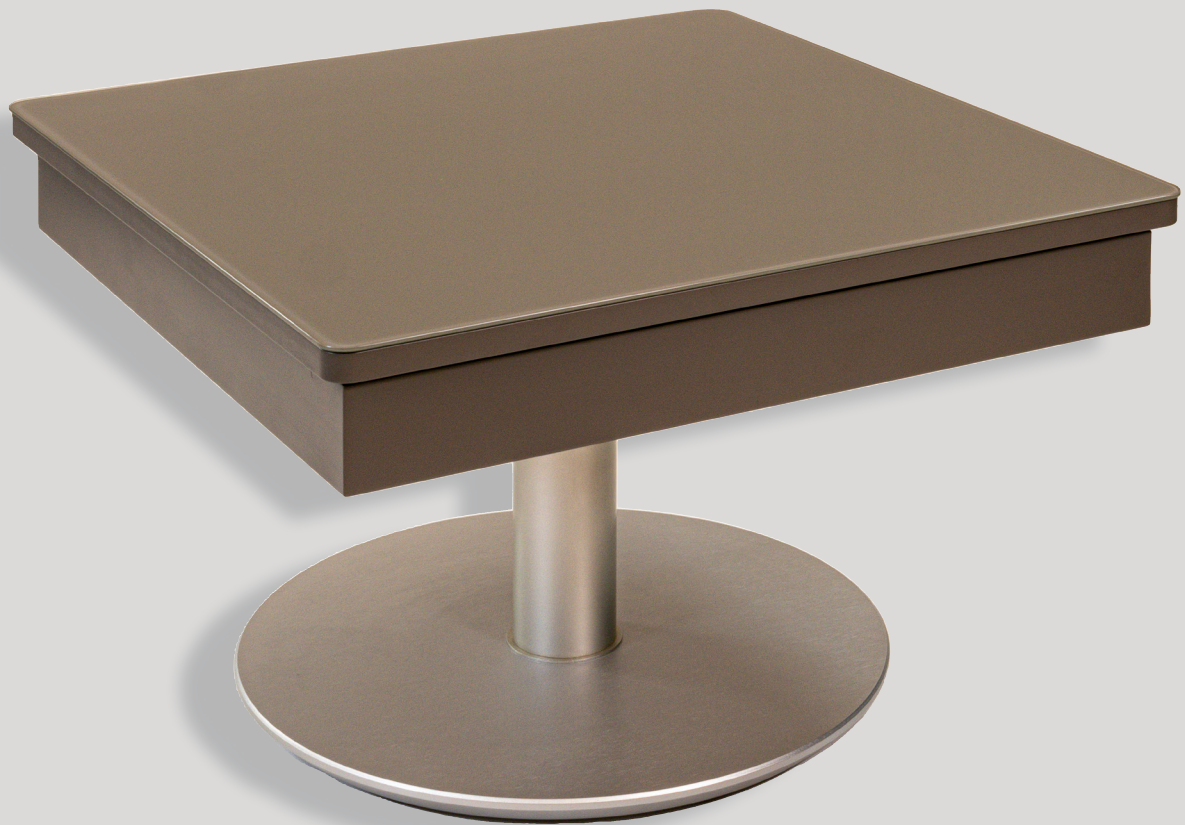

Möbel LETZ

Finden und Wohlfühlen

Typenplan

1880 von Vierhaus - Couchtisch in Beigegrau

Wichtiger Hinweis für Sie

Etwaige Hinweise des Herstellers in dieser Produktinformation, die sich auf die Gewährleistung beziehen, haben für Sie keinerlei Bindungswirkung und können von Ihnen ignoriert werden. Ihre gesetzlichen Gewährleistungsrechte als Verbraucher uns gegenüber, als Ihrem Verkäufer, werden dadurch in keiner Weise berührt oder eingeschränkt. Sie können sich wegen aller Mängel jederzeit an uns wenden. Darüber hinaus gehende Herstellergarantien bleiben natürlich unberührt. Dieser Artikel wird hergestellt von Vierhaus Vertrieb GmbH & Co. KG, Anholter Str. 60a, 46459 Rees, Deutschland, kontakt@vierhaus.de

Möbel Letz GmbH
Am Gewerbepark 11
06895 Zahna-Elster

Tel.: 035383 - 6018 50

Fax.: 035383 - 6018 17

HYDRO-LIFT-COUGHTISCH

made
in
Germany

Bestell-Nr.	1880-BGR-BGR	Glas RAL 7006
Funktion	Rollen	
Höhenverstellung	Ilse - Hydro - Lift - Mechanik	
Größe	67 x 67 cm	
Höhe	von 44 bis 62 cm durch Ilse - Hydrolift - Mechanik stufenlos höhenverstellbar	
Platte	Glas optiwhite Satinato in RAL 7006 hinterlackiert auf Melamin Dekor beige-grau	
Gestell	Ablagekasten Stahl in RAL 7006 lackiert, Säule in perlsilberfarbig lackiert, Bodenplatte MDF perlsilberfarbig in Schliffoptik lackiert, auf Rollen	