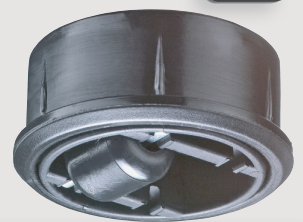

Vierhaus
Massiv-
Holz

LIFT

19 CM

* Achtung!
Bodeneignung
prüfen

made
in
Germany