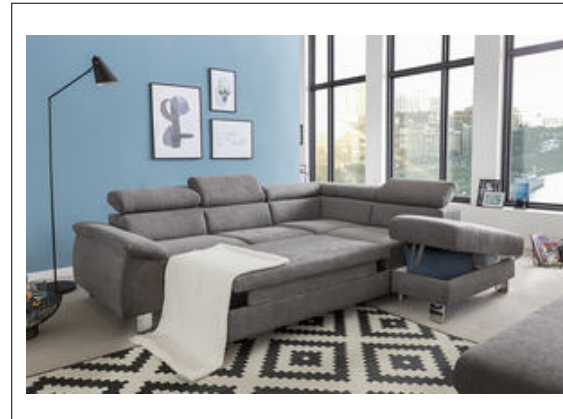

Mickey 2F-OTM-BK-klein

COTTA