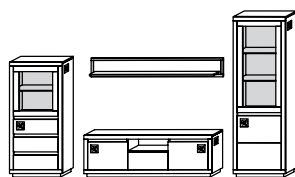

Vorschlagskombination

Vorschlagskombination V-R

B / H / T (in mm)
Volumen / Gesamtgewicht
Aufbau:

2000/2050/400
1.583/182.5
1x Vitrine I-R (103159510-1/-2), 1x Highboard IV (103159560-1/-2),
1x TV-Kommode II (103159600-1/-2), 1x Wandboard II (103159120-1/-2)