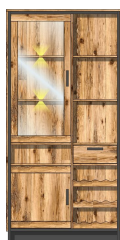

ca. 345 / 203 / 45

**Typen**

Art.-Nr.	10 J7 KG 01	10 J7 KG 02	10 J7 KG 04
Beschreibung	Vitrine 1 Glas-/Holztür 1 Holztür / 4 offene Fächer 1 Schubkasten / 3 Weinregale inkl. LED-Beleuchtung	Vitrine links/rechts verwendbar 1 Glas-/Holztür 1 Schubkasten 1 Holztür inkl. LED-Beleuchtung	Vitrine links/rechts verwendbar 1 Glas-/Holztür 1 Schubkasten 1 Holztür inkl. LED-Beleuchtung
Breite / Höhe / Tiefe (cm)	ca. 100 / 203 / 38	ca. 60 / 203 / 38	ca. 60 / 145 / 38