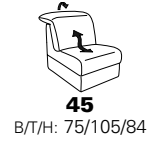

B2B
back to basics

Sitzneigungsverstellung möglich

1824

Variante 15
mit Wall-Free-Funktion

Variante 81 und 60
in 24 Q2 Melange strand

Typenplan 1824

die Wallfree-Funktion
ist manuell oder elektrisch
verstellbar erhältlich!

Sitzneigungsverstellung
möglich

el. Kopfteilverstellung
möglich

Eckelemente

Abschlüsselemente - offen mit Stauraum

Zwischenelemente - ohne Funktion

Abschlüsselemente - Recamieren

Sofas ohne Funktion

Abschlüsselemente - ohne Funktion

Abschlüsselemente - mit Wallfree-Funktion

Zwischenelemente mit Wallfree-Funktion

Sofas mit Wallfree-Funktion

Abschlüsselemente - mit Hebebett

Zwischenelemente - mit Hebebett

Hocker

- bei allen elektrischen Elementen
ist ein Akku-Betrieb möglich!