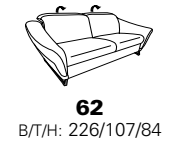

B2B
back to basics

Sitzneigungsverstellung möglich

1824

Variante 15
mit Wall-Free-Funktion

Variante 81 und 60
in 24 Q2 Melange strand

Typenplan 1824

die Wallfree-Funktion
ist manuell oder elektrisch
verstellbar erhältlich!

Sitzneigungsverstellung
möglich

el. Kopfteilverstellung
möglich

Eckelemente

Abschlüsselemente - offen mit Stauraum

Zwischenelemente - ohne Funktion

Abschlüsselemente - Recamieren

Sofas ohne Funktion

Abschlüsselemente - ohne Funktion