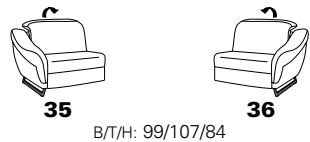

B2B
back to basics

Sitzneigungsverstellung möglich

1824

Variante 15
mit Wall-Free-Funktion

Variante 81 und 60
in 24 Q2 Melange strand

Typenplan 1824

die Wallfree-Funktion
ist manuell oder elektrisch
verstellbar erhältlich!

Sitzneigungsverstellung
möglich

el. Kopfteilverstellung
möglich

Eckelemente

Abschlüsselemente - offen mit Stauraum

Zwischenelemente - ohne Funktion

Abschlüsselemente - Recamieren

Sofas ohne Funktion

Abschlüsselemente - ohne Funktion