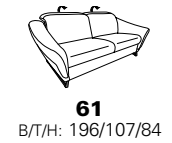

B2B
back to basics

Sitzneigungsverstellung möglich

1824

Variante 15
mit Wall-Free-Funktion

Variante 81 und 60
in 24 Q2 Melange strand

Typenplan 1824

die Wallfree-Funktion
ist manuell oder elektrisch
verstellbar erhältlich!

Sitzneigungsverstellung
möglich

el. Kopfteilverstellung
möglich

Eckelemente

Abschlüsselemente - offen mit Stauraum

Zwischenelemente - ohne Funktion

Abschlüsselemente - Recamieren

Sofas ohne Funktion

Abschlüsselemente - ohne Funktion