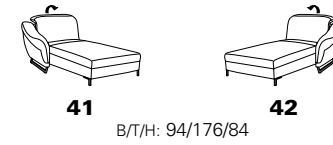

B2B
back to basics

Sitzneigungsverstellung möglich

1824

Variante 15
mit Wall-Free-Funktion

Variante 81 und 60
in 24 Q2 Melange strand

Typenplan 1824

die Wallfree-Funktion
ist manuell oder elektrisch
verstellbar erhältlich!

Sitzneigungsverstellung
möglich

el. Kopfteilverstellung
möglich

Eckelemente

Abschlüsselemente - offen mit Stauraum

Zwischenelemente - ohne Funktion

Abschlüsselemente - Recamieren

Sofas ohne Funktion

Abschlüsselemente - ohne Funktion