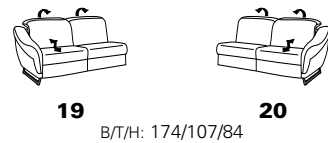

Abschlüsselemente - mit Wallfree-Funktion