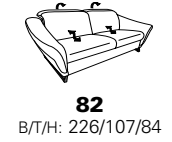

Sofas mit Wallfree-Funktion