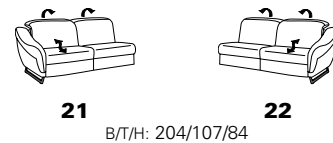

B2B
back to basics

Sitzneigungsverstellung möglich

1824

Variante 15
mit Wall-Free-Funktion

Variante 81 und 60
in 24 Q2 Melange strand

Typenplan 1824

die Wallfree-Funktion
ist manuell oder elektrisch
verstellbar erhältlich!

Sitzneigungsverstellung
möglich

el. Kopfteilverstellung
möglich

Eckelemente

Abschlüsselemente - offen mit Stauraum

Zwischenelemente - ohne Funktion

Abschlüsselemente - Recamieren

Sofas ohne Funktion

Abschlüsselemente - ohne Funktion

Abschlüsselemente - mit Wallfree-Funktion

Zwischenelemente mit Wallfree-Funktion

Sofas mit Wallfree-Funktion

Abschlüsselemente - mit Hebebett

Zwischenelemente - mit Hebebett

Hocker

- bei allen elektrischen Elementen
ist ein Akku-Betrieb möglich!