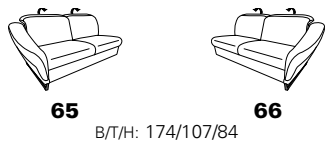

B2B
back to basics

Sitzneigungsverstellung möglich

1824

Variante 15
mit Wall-Free-Funktion

Variante 81 und 60
in 24 Q2 Melange strand

Typenplan 1824

die Wallfree-Funktion
ist manuell oder elektrisch
verstellbar erhältlich!

Sitzneigungsverstellung
möglich

el. Kopfteilverstellung
möglich

Eckelemente

Abschlüsselemente - offen mit Stauraum

Zwischenelemente - ohne Funktion

Abschlüsselemente - Recamieren

Sofas ohne Funktion

Abschlüsselemente - ohne Funktion

Abschlüsselemente - mit Wallfree-Funktion

Zwischenelemente mit Wallfree-Funktion

Sofas mit Wallfree-Funktion

Abschlüsselemente - mit Hebebett

Zwischenelemente - mit Hebebett

Hocker

- bei allen elektrischen Elementen
ist ein Akku-Betrieb möglich!