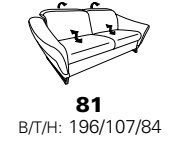

B2B
back to basics

Sitzneigungsverstellung möglich

1824

Variante 15
mit Wall-Free-Funktion

Variante 81 und 60
in 24 Q2 Melange strand

Typenplan 1824

die Wallfree-Funktion
ist manuell oder elektrisch
verstellbar erhältlich!

Sitzneigungsverstellung
möglich

el. Kopfteilverstellung
möglich

Eckelemente

Abschlüsselemente - offen mit Stauraum

Zwischenelemente - ohne Funktion

Abschlüsselemente - Recamieren

Sofas ohne Funktion

Abschlüsselemente - ohne Funktion

Abschlüsselemente - mit Wallfree-Funktion

Zwischenelemente mit Wallfree-Funktion

Sofas mit Wallfree-Funktion

Abschlüsselemente - mit Hebebett

Zwischenelemente - mit Hebebett

Hocker

- bei allen elektrischen Elementen
ist ein Akku-Betrieb möglich!