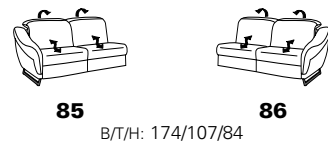

B2B
back to basics

Sitzneigungsverstellung möglich

1824

Variante 15
mit Wall-Free-Funktion

Variante 81 und 60
in 24 Q2 Melange strand

Typenplan 1824

die Wallfree-Funktion
ist manuell oder elektrisch
verstellbar erhältlich!

Sitzneigungsverstellung
möglich

el. Kopfteilverstellung
möglich

Eckelemente

Abschlüsselemente - offen mit Stauraum

Zwischenelemente - ohne Funktion

Abschlüsselemente - Recamieren

Sofas ohne Funktion

Abschlüsselemente - ohne Funktion

Abschlüsselemente - mit Wallfree-Funktion

Zwischenelemente mit Wallfree-Funktion

Sofas mit Wallfree-Funktion

Abschlüsselemente - mit Hebebett

Zwischenelemente - mit Hebebett

Hocker

- bei allen elektrischen Elementen
ist ein Akku-Betrieb möglich!