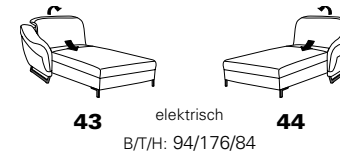

B2B
back to basics

Sitzneigungsverstellung möglich

1824

Variante 15
mit Wall-Free-Funktion

Variante 81 und 60
in 24 Q2 Melange strand

Typenplan 1824

die Wallfree-Funktion
ist manuell oder elektrisch
verstellbar erhältlich!

Sitzneigungsverstellung
möglich

el. Kopfteilverstellung
möglich

Eckelemente

Abschlüsselemente - offen mit Stauraum

Zwischenelemente - ohne Funktion

Abschlüsselemente - Recamieren

Sofas ohne Funktion

Abschlüsselemente - ohne Funktion