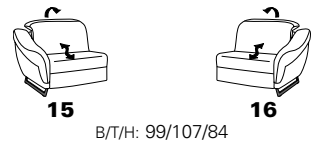

B2B
back to basics

Sitzneigungsverstellung möglich

1824

Variante 15
mit Wall-Free-Funktion

Variante 81 und 60
in 24 Q2 Melange strand

Typenplan 1824

die Wallfree-Funktion
ist manuell oder elektrisch
verstellbar erhältlich!

Sitzneigungsverstellung
möglich

el. Kopfteilverstellung
möglich

Eckelemente

Abschlüsselemente - offen mit Stauraum

Zwischenelemente - ohne Funktion

Abschlüsselemente - Recamieren

Sofas ohne Funktion

Abschlüsselemente - ohne Funktion

Abschlüsselemente - mit Wallfree-Funktion

Zwischenelemente mit Wallfree-Funktion

Sofas mit Wallfree-Funktion

Abschlüsselemente - mit Hebebett

Zwischenelemente - mit Hebebett

Hocker

- bei allen elektrischen Elementen
ist ein Akku-Betrieb möglich!