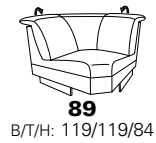

B2B
back to basics

Sitzneigungsverstellung möglich

1824

Variante 15
mit Wall-Free-Funktion

Variante 81 und 60
in 24 Q2 Melange strand

Typenplan 1824

die Wallfree-Funktion
ist manuell oder elektrisch
verstellbar erhältlich!

Sitzneigungsverstellung
möglich

el. Kopfteilverstellung
möglich

Eckelemente

Abschlüsselemente - offen mit Stauraum

Zwischenelemente - ohne Funktion

Abschlüsselemente - Recamieren

Sofas ohne Funktion

Abschlüsselemente - ohne Funktion