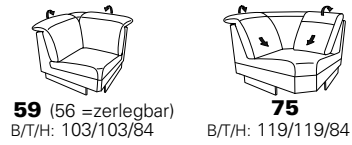

B2B
back to basics

Sitzneigungsverstellung möglich

1824

Variante 15
mit Wall-Free-Funktion

Variante 81 und 60
in 24 Q2 Melange strand

Typenplan 1824

die Wallfree-Funktion
ist manuell oder elektrisch
verstellbar erhältlich!

Sitzneigungsverstellung
möglich

el. Kopfteilverstellung
möglich

Eckelemente

Abschlüsselemente - offen mit Stauraum

Zwischenelemente - ohne Funktion

Abschlüsselemente - Recamieren

Sofas ohne Funktion

Abschlüsselemente - ohne Funktion