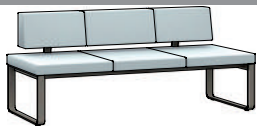

SOLITÄRBANK MIT POLSTERRÜCKEN P1 (Bügel in Edelstahloptik)

Sitz mit Schaumauflage

Bestell-Nr.
mit Stoff-Nr.
ergänzen

STOFFGRUPPEN /

		Ausführung	Bestell-Nr.	Stoff	Kundenstoff	Leder	Leder Sauvage
		Ausführung	Bestell-Nr.	A	B	C	D
P121-		L 120 cm H 83 cm T 64 cm SH 48 cm	Edelstahloptik P121-17..				Stoffbedarf 260 cm Lederbedarf 4,7 qm
P122-		L 130 cm H 83 cm T 64 cm SH 48 cm	Edelstahloptik P122-17..				Stoffbedarf 280 cm Lederbedarf 5,1 qm
P123-		L 140 cm H 83 cm T 64 cm SH 48 cm	Edelstahloptik P123-17..				Stoffbedarf 310 cm Lederbedarf 5,5 qm
P124-		L 150 cm H 83 cm T 64 cm SH 48 cm	Edelstahloptik P124-17..				Stoffbedarf 330 cm Lederbedarf 5,9 qm
P125-		L 160 cm H 83 cm T 64 cm SH 48 cm	Edelstahloptik P125-17..				Stoffbedarf 350 cm Lederbedarf 6,3 qm
P126-		L 170 cm H 83 cm T 64 cm SH 48 cm	Edelstahloptik P126-17..				Stoffbedarf 380 cm Lederbedarf 6,7 qm
P127-		L 180 cm H 83 cm T 64 cm SH 48 cm	Edelstahloptik P127-17..				Stoffbedarf 400 cm Lederbedarf 7,2 qm
P128-		L 190 cm H 83 cm T 64 cm SH 48 cm	Edelstahloptik P128-17..				Stoffbedarf 420 cm Lederbedarf 7,6 qm
P129-		L 200 cm H 83 cm T 64 cm SH 48 cm	Edelstahloptik P129-17..				Stoffbedarf 450 cm Lederbedarf 8,0 qm
P136-		L 210 cm H 83 cm T 64 cm SH 48 cm	Edelstahloptik P136-17..				Stoffbedarf 470 cm Lederbedarf 8,4 qm