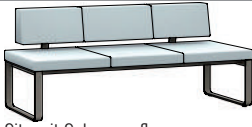

## SOLITÄRBANK MIT POLSTERRÜCKEN P1 (Bügel in Edelstahloptik)

Sitz mit Schaumauflage

Bestell-Nr.  
mit Stoff-Nr.  
ergänzen

STOFFGRUPPEN /

BÄNKE

P130-	Ausführung	Bestell-Nr.	STOFFGRUPPEN /											
			Stoff	Kundenstoff	Leder	Leder Sauvage								
 <table border="1"> <tr><td>L</td><td>220 cm</td></tr> <tr><td>H</td><td>83 cm</td></tr> <tr><td>T</td><td>64 cm</td></tr> <tr><td>SH</td><td>48 cm</td></tr> </table>	L	220 cm	H	83 cm	T	64 cm	SH	48 cm	Edelstahloptik	P130-17..				
L	220 cm													
H	83 cm													
T	64 cm													
SH	48 cm													
			Stoffbedarf 490 cm Lederbedarf 8,8 qm											