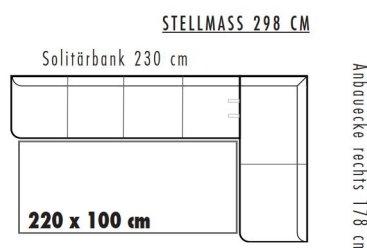

- WELLENBILDUNG UND SITZSPIEGEL SIND AUS KOMFORT- UND DESIGNGRÜNDEN LEIDER NICHT ZU VERMEIDEN.

- METALLTEILE LIEFERBAR IN DEN AUSFÜHRUNGEN:

17- EDELSTAHOPTIK

18- ANTHRAZIT MATT