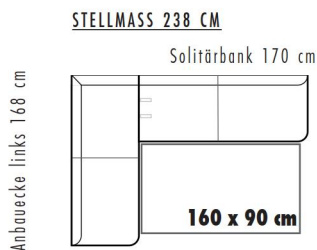

- WELLENBILDUNG UND SITZSPIEGEL SIND AUS KOMFORT- UND DESIGNGRÜNDEN LEIDER NICHT ZU VERMEIDEN.

- METALLTEILE LIEFERBAR IN DEN AUSFÜHRUNGEN:

17- EDELSTAHOPTIK

18- ANTHRAZIT MATT