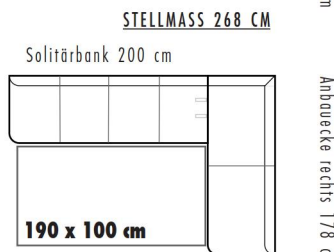

- WELLENBILDUNG UND SITZSPIEGEL SIND AUS KOMFORT- UND DESIGNGRÜNDEN LEIDER NICHT ZU VERMEIDEN.

- METALLTEILE LIEFERBAR IN DEN AUSFÜHRUNGEN:

17- EDELSTAHOPTIK

18- ANTHRAZIT MATT