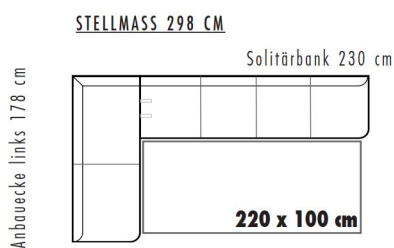

- WELLENBILDUNG UND SITZSPIEGEL SIND AUS KOMFORT- UND DESIGNGRÜNDEN LEIDER NICHT ZU VERMEIDEN.

- METALLTEILE LIEFERBAR IN DEN AUSFÜHRUNGEN:

17- EDELSTAHOPTIK

18- ANTHRAZIT MATT