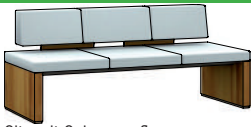

## SOLITÄRBANK MIT POLSTERRÜCKEN P3 (Holzwange)

Sitz mit Schaumauflage

Bestell-Nr.  
mit Stoff-Nr.  
ergänzen

STOFFGRUPPEN /

BÄNKE

P330-	Ausführung	Bestell-Nr.	STOFFGRUPPEN /			
			Stoff	Kundenstoff	Leder	Leder Sauvage
 L 220 cm H 83 cm T 64 cm SH 48 cm	Wildeiche geölt	P330-15..				
	Colorado Nussbaum geölt	P330-42..				
	Wildeiche hell geölt	P330-75..				
	Stoffbedarf 490 cm Lederbedarf 8,8 qm					