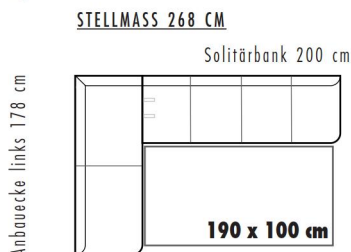

- WELLENBILDUNG UND SITZSPIEGEL SIND AUS KOMFORT- UND DESIGNGRÜNDEN LEIDER NICHT ZU VERMEIDEN.

- METALLTEILE LIEFERBAR IN DEN AUSFÜHRUNGEN:

17- EDELSTAHOPTIK

18- ANTHRAZIT MATT