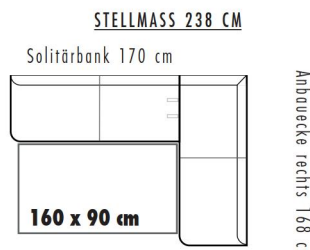

- WELLENBILDUNG UND SITZSPIEGEL SIND AUS KOMFORT- UND DESIGNGRÜNDEN LEIDER NICHT ZU VERMEIDEN.

- METALLTEILE LIEFERBAR IN DEN AUSFÜHRUNGEN:

17- EDELSTAHOPTIK

18- ANTHRAZIT MATT