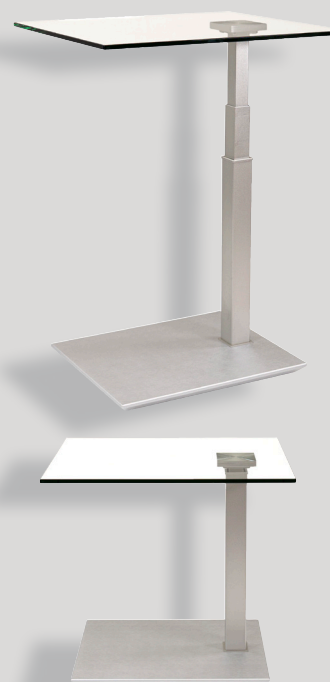

## Typenplan

1425 von Vierhaus - Beistelltisch perlsilberfarbig mit Glasplatte

## HYDRO-LIFT-BEISTELLTISCH

Bestell-Nr. 1425-GKL-EST Glas klar, edelstahlfarbig

<b>Funktion</b>	Rollen
<b>Höhenverstellung</b>	Ilse - Hydrolift - Mechanik
<b>Oberflächen</b>	1
<b>Glasoberflächen</b>	1
<b>Größe</b>	55 x 47 cm
<b>Höhe</b>	von 54 bis 81 cm durch Ilse - Hydrolift - Mechanik stufenlos höhenverstellbar
<b>Platte oben</b>	Glas klar (ESG)
<b>Gestell</b>	Metallteile perlsilberfarbig lackiert, Bodenplatte edelstahlfarbig in Schliffoptik lackiert