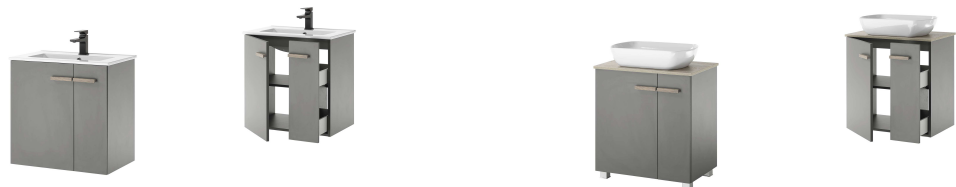

Applikation: Eiche Dekor

Griffe aus Holz, Eiche Optik.

Ohne Armaturen, Deko etc...

Bestelleinheit: Typen bedarfsgerecht/ Kommissionsweise

Art.-Nr. BA AE SD 12

Breite/ Höhe/ Tiefe cm	51/ 110/ 30
Beschreibung	Stauraumschrank mit 2 Türen, dahinter 2 E-Böden. Hängend und stehend einsetzbar. Inklusive Fuß-SET (4 Stück). Links wie rechts montierbar.

Art.-Nr. BA AE WT 61

Art.-Nr. BA AE AB 37

Breite/ Höhe/ Tiefe cm	60/ 82/ 40	60/ 82/ 40
Beschreibung	Waschtisch mit 1 Tür, dahinter 1 Boden. Rechts Apothekerauszug (2 Ebenen). Waschbecken 60 cm, Keramik Weiss.	Waschtisch mit 1 Tür, dahinter 1 Boden. Rechts Apothekerauszug (2 Ebenen). Abdeckplatte Eiche Dekor. Aufsatzwaschbecken 37 cm, Keramik Weiss. Hängend und stehend einsetzbar. Inklusive Fuß-SET (4 Stück).