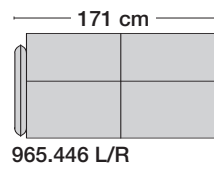

AV 965

avantgarde

Produktinformation

Bitte beachten Sie:
Anreihenelemente, Anreihsofas
und Anbausofas können nur in Kombination
mit einem Longchair verbunden werden.