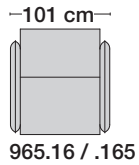

AV 965

avantgarde

Produktinformation

Bitte beachten Sie:
Anreihenelemente, Anreihsofas
und Anbausofas können nur in Kombination
mit einem Longchair verbunden werden.