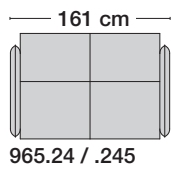

AV 965

avantgarde

Produktinformation

Bitte beachten Sie:
Anreihenelemente, Anreihsofas
und Anbausofas können nur in Kombination
mit einem Longchair verbunden werden.