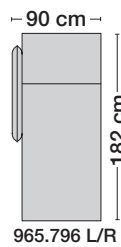

AV 965

avantgarde

Produktinformation

Bitte beachten Sie:
Anreihenelemente, Anreihsofas
und Anbausofas können nur in Kombination
mit einem Longchair verbunden werden.