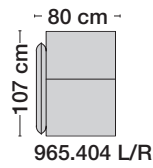

AV 965

avantgarde

Produktinformation

Bitte beachten Sie:
Anreihenelemente, Anreihsofas
und Anbausofas können nur in Kombination
mit einem Longchair verbunden werden.