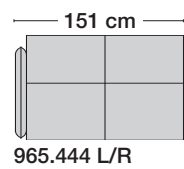

AV 965

avantgarde

Produktinformation

Bitte beachten Sie:
Anreihenelemente, Anreihsofas
und Anbausofas können nur in Kombination
mit einem Longchair verbunden werden.