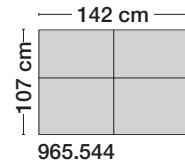

AV 965

avantgarde

Produktinformation

Bitte beachten Sie:
Anreihenelemente, Anreihsofas
und Anbausofas können nur in Kombination
mit einem Longchair verbunden werden.