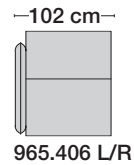

AV 965

avantgarde

Produktinformation

Bitte beachten Sie:
Anreihenelemente, Anreihsofas
und Anbausofas können nur in Kombination
mit einem Longchair verbunden werden.