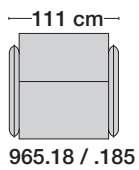

AV 965

avantgarde

Produktinformation

Bitte beachten Sie:
Anreihenelemente, Anreihsofas
und Anbausofas können nur in Kombination
mit einem Longchair verbunden werden.