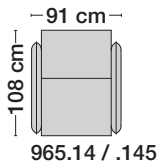

AV 965

avantgarde

Produktinformation

Bitte beachten Sie:
Anreihenelemente, Anreihsofas
und Anbausofas können nur in Kombination
mit einem Longchair verbunden werden.