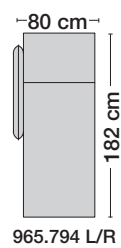

AV 965

avantgarde

Produktinformation

Bitte beachten Sie:
Anreihenelemente, Anreihsofas
und Anbausofas können nur in Kombination
mit einem Longchair verbunden werden.