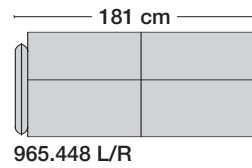

AV 965

avantgarde

Produktinformation

Bitte beachten Sie:
Anreihenelemente, Anreihsofas
und Anbausofas können nur in Kombination
mit einem Longchair verbunden werden.