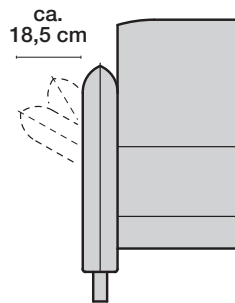

Möbel Letz GmbH
Am Gewerbepark 11
06895 Zahna-Elster

Tel.: 035383 - 6018 50

Fax.: 035383 - 6018 17

avantgarde

erpo[®]
Sitz. Kultur.

AV 965

Produktinformation

- ① **Gestell**
ohne Funktion: Holzgestell aus Schichtholzplatten und Buche, gedübelt und verleimt
mit Funktion: Tragwerk und Mechanik aus Stahlblechteilen und Stahlrohren verschweißt.
- ② **Unterfederung**
Stahlrohrsitzrahmen mit Stahlwellenfedern.
- ③ **Sitzkissen**
Zweischichtige Kaltschaumkombination RG 40 / RG 25, mit Abdeckung aus gestepptem Polyestervlies.
- ④ **Rückenkissen**
Zweischichtige Kaltschaumkombination RG 35 / RG 25, mit Abdeckung aus gestepptem Polyestervlies.
- ⑤ **Kopfstütze**
mit Rastbeschlag, Verstellbereich 105°.
- ⑥ **Rückenkonstruktion**
Holzgestell aus Schichtholzplatten und Buche, gedübelt und verleimt.
- ⑦ **Optional mit doppelmotorischer Funktion bei den Typen AV965.xx5**
Zweistufiger, elektromotorischer Beschlag mit Wandfrei-Funktion. Durch Betätigen der Funktionstaste wird der Sitz leicht abgesenkt und die Fußauflage ausgefahren. Bei erneuter Betätigung der Taste werden zusätzlich Sitz und Rücken bis zur Liegeposition abgesenkt.
- ⑧ **Fußausführung**
Metallkufe hochglanz verchromt.
Holzfuß in Erpo Farben gebeizt und lackiert, mit Metallteller hochglanz.

Armlehne verstellbar

Fussausführung

Kufe
Kufe hochglanz verchromt

Holzfuß
Holzfuß mit Chromteller 50 mm Durchmesser, Buche natur oder in allen Erpo Basisfarben. Sonderfarben gegen Aufpreis.

AV 965

avantgarde