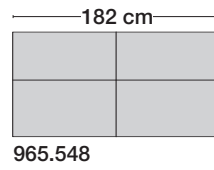

AV 965

avantgarde

Produktinformation

Bitte beachten Sie:
Anreihenelemente, Anreihsofas
und Anbausofas können nur in Kombination
mit einem Longchair verbunden werden.