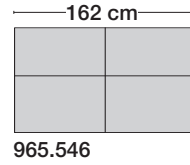

AV 965

avantgarde

Produktinformation

Bitte beachten Sie:
Anreihenelemente, Anreihsofas
und Anbausofas können nur in Kombination
mit einem Longchair verbunden werden.