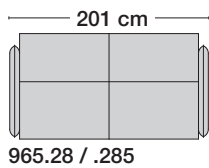

AV 965

avantgarde

Produktinformation

Bitte beachten Sie:
Anreihenelemente, Anreihsofas
und Anbausofas können nur in Kombination
mit einem Longchair verbunden werden.