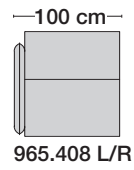

AV 965

avantgarde

Produktinformation

Bitte beachten Sie:
Anreihenelemente, Anreihsofas
und Anbausofas können nur in Kombination
mit einem Longchair verbunden werden.