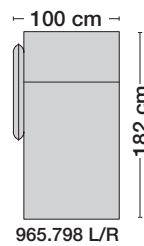

AV 965

avantgarde

Produktinformation

Bitte beachten Sie:
Anreihenelemente, Anreihsofas
und Anbausofas können nur in Kombination
mit einem Longchair verbunden werden.