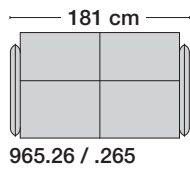

AV 965

avantgarde

Produktinformation

Bitte beachten Sie:
Anreihenelemente, Anreihsofas
und Anbausofas können nur in Kombination
mit einem Longchair verbunden werden.