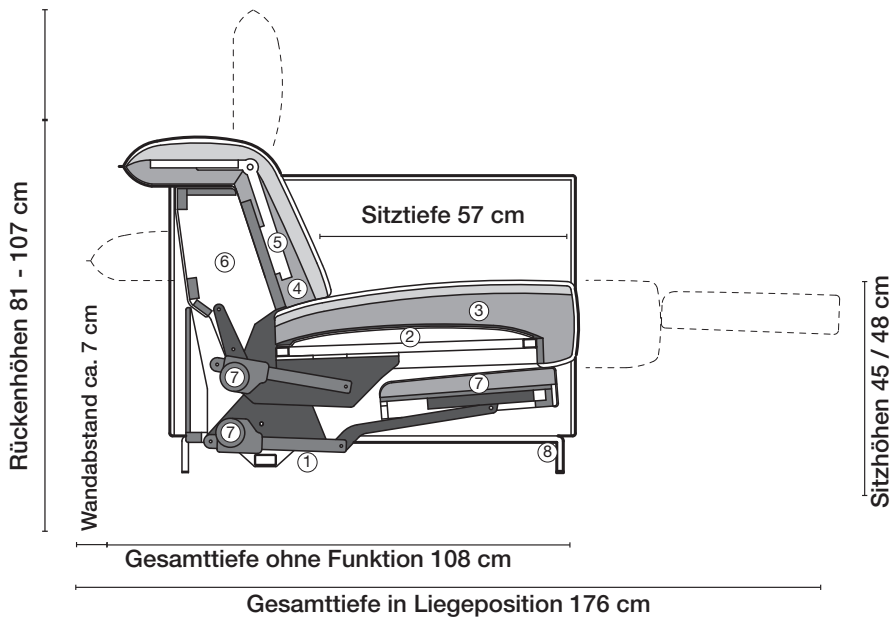

Möbel Letz GmbH
Am Gewerbepark 11
06895 Zahna-Elster

Tel.: 035383 - 6018 50

Fax.: 035383 - 6018 17

avantgarde

erpo[®]
Sitz. Kultur.

AV 965

Produktinformation

- ① **Gestell**
ohne Funktion: Holzgestell aus Schichtholzplatten und Buche, gedübelt und verleimt
mit Funktion: Tragwerk und Mechanik aus Stahlblechteilen und Stahlrohren verschweißt.
- ② **Unterfederung**
Stahlrohrsitzrahmen mit Stahlwellenfedern.
- ③ **Sitzkissen**
Zweischichtige Kaltschaumkombination RG 40 / RG 25, mit Abdeckung aus gestepptem Polyestervlies.
- ④ **Rückenkissen**
Zweischichtige Kaltschaumkombination RG 35 / RG 25, mit Abdeckung aus gestepptem Polyestervlies.
- ⑤ **Kopfstütze**
mit Rastbeschlag, Verstellbereich 105°.
- ⑥ **Rückenkonstruktion**
Holzgestell aus Schichtholzplatten und Buche, gedübelt und verleimt.
- ⑦ **Optional mit doppelmotorischer Funktion bei den Typen AV965.xx5**
Zweistufiger, elektromotorischer Beschlag mit Wandfrei-Funktion. Durch Betätigen der Funktionstaste wird der Sitz leicht abgesenkt und die Fußauflage ausgefahren. Bei erneuter Betätigung der Taste werden zusätzlich Sitz und Rücken bis zur Liegeposition abgesenkt.
- ⑧ **Fußausführung**
Metallkufe hochglanz verchromt.
Holzfuß in Erpo Farben gebeizt und lackiert, mit Metallteller hochglanz.

Armlehne verstellbar

Fussausführung

Kufe
Kufe hochglanz verchromt

Holzfuß
Holzfuß mit Chromteller 50 mm Durchmesser, Buche natur oder in allen Erpo Basisfarben. Sonderfarben gegen Aufpreis.

AV 965

avantgarde