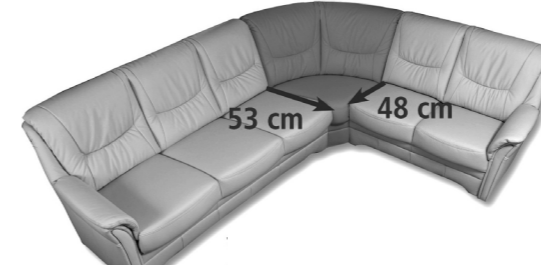

Sitzhöhe:

2 Sitzhöhen zur Auswahl
Sitzhöhe 46 oder 49cm

Sitztiefe:

2 Sitztiefen zur Auswahl
Sitztiefe L (53cm) oder Sitztiefe K (48cm)

Beide Sitztiefen lassen sich dank Variantenecke in einer Garnitur kombinieren.

Komfortfunktionen / Besonderheiten:

Kopfteilverstellung (Mehrpreis)

Stepnungen/ Rückenoptik:

Steppung A

Steppung B

Armteile:

AT 1

AT 2

Qualität

*entsprechend der Bedingungen im Produktpass

Typenplan

Basiselemente

 Sofa 3sitzig 2AT/ Rü.unecht AT1 195cm AT2 210cm Nr. 13201	 Sofa 3sitzig 2AT/ Rü.unecht AT1 165cm AT2 180cm Nr. 13205	 Sofa 2sitzig 2AT AT1 130cm AT2 145cm Nr. 12201	 Sofa 2sitzig 2AT m.BK AT1 130cm AT2 145cm Nr. 12250	 Sofa 2sitzig 2AT AT1 120cm AT2 130cm Nr. 12205	 Sofa 2sitzig 2AT m.BK AT1 120cm AT2 130cm Nr. 12255	 Sessel 2AT AT 1: 72 od. 78cm AT 2: 86 od. 92cm Nr. schmal 11102 Nr. breit 11101	 Element 3sitzig 1AT/ Rü.unecht AT1 185cm AT2 190cm Nr. li 03100 Nr. re 03101	 Element 3sitzig 1AT/ Rü.unecht AT1 155cm AT2 160cm Nr. li 03104 Nr. re 03105	 Element 2sitzig 1AT AT1 120cm AT2 130cm Nr. li 02104 Nr. re 02105
 Element 2sitzig 1AT m.BK AT1 120cm AT2 130cm Nr. li 02154 Nr. re 02155	 Element 2sitzig 1AT AT1 105cm AT2 115cm Nr. li 02106 Nr. re 02107	 Element 1sitzig 1AT AT1 65cm AT2 75cm Nr. li 01104 Nr. re 01105	 Element 3sitzig oAT /Rü.unecht 174cm Nr. 03000	 Element 2sitzig oAT 110cm Nr. 02001	 Element 2sitzig o.AT, m.BK 110cm Nr. 02050	 Element 1sitzig o.AT 56cm Nr. 01000	 Anstellecke gerade 75cm Nr. li 50003 Nr. re 50004	 Longchair 145cm (bei Sitztiefe K: 140cm) AT1 65cm AT2 75cm Nr. li 70100 Nr. re 70101	

Maße TV-Sessel:

Rückenhöhe: 105 cm (Kopfteilverstellg.unten)
Sitzhöhe: 46 cm
Sitztiefe: 53 cm
Armteile: wie Garnitur

Unsere Empfehlung für Sie:

Relax- u. Einzelsessel

Perfekt wird Ihr neues Sofa mit einem unserer komfortablen und stilvollen Einzelsessel. Manuell oder motorisch verstellbar, verschiedene Optiken, Fußvarianten und Sitzhöhen sowie natürlich eine enorme Bezugsvielfalt stehen Ihnen zur Verfügung.