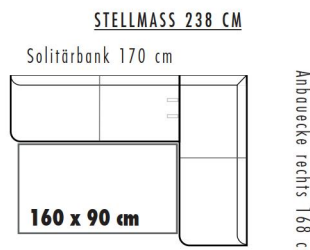

- WELLENBILDUNG UND SITZSPIEGEL SIND AUS KOMFORT- UND DESIGNGRÜNDEN LEIDER NICHT ZU VERMEIDEN.

- METALLTEILE LIEFERBAR IN DEN AUSFÜHRUNGEN:

17- EDELSTAHL OPTIK

18- ANTHRAZIT MATT