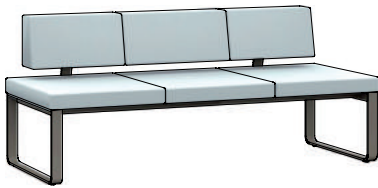

Möbel Letz GmbH
Am Gewerbepark 11
06895 Zahna-Elster

Tel.: 035383 - 6018 50

Fax.: 035383 - 6018 17

BÄNKE

- **IM PULS** POLSTERBANK WAHLWEISE IN DEN FUSSFORMEN:

P1 Bügel in Edelstahloptik

P3 Holzwanne

- LIEFERBAR IN ALLEN STOFF- UND LEDERFARBEN DER PREISGRUPPEN A - D