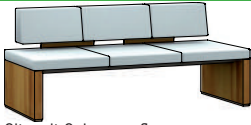

SOLITÄRBANK MIT POLSTERRÜCKEN P3 (Holzwange)

Sitz mit Schaumauflage

Bestell-Nr.
mit Stoff-Nr.
ergänzen

STOFFGRUPPEN /

P330-	Ausführung	Bestell-Nr.	STOFFGRUPPEN /			
			Stoff	Kundenstoff	Leder	Leder Sauvage
  L 220 cm H 83 cm T 64 cm SH 48 cm	Wildeiche geölt	P330-15..				
	Colorado Nussbaum geölt	P330-42..				
	Wildeiche hell geölt	P330-75..				
	Stoffbedarf 490 cm Lederbedarf 8,8 qm					

P337-	Ausführung	Bestell-Nr.	STOFFGRUPPEN /			
			A	B	C	D
  L 230 cm H 83 cm T 64 cm SH 48 cm	Wildeiche geölt	P337-15..				
	Colorado Nussbaum geölt	P337-42..				
	Wildeiche hell geölt	P337-75..				
	Stoffbedarf 520 cm Lederbedarf 9,2 qm					

P331-	Ausführung	Bestell-Nr.	STOFFGRUPPEN /			
			A	B	C	D
  L 240 cm H 83 cm T 64 cm SH 48 cm	Wildeiche geölt	P331-15..				
	Colorado Nussbaum geölt	P331-42..				
	Wildeiche hell geölt	P331-75..				
	Stoffbedarf 540 cm Lederbedarf 9,7 qm					

P332-	Ausführung	Bestell-Nr.	STOFFGRUPPEN /			
			A	B	C	D
  L 250 cm H 83 cm T 64 cm SH 48 cm	Wildeiche geölt	P332-15..				
	Colorado Nussbaum geölt	P332-42..				
	Wildeiche hell geölt	P332-75..				
	Stoffbedarf 560 cm Lederbedarf 10,1 qm