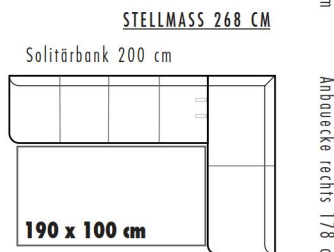

- WELLENBILDUNG UND SITZSPIEGEL SIND AUS KOMFORT- UND DESIGNGRÜNDEN LEIDER NICHT ZU VERMEIDEN.

- METALLTEILE LIEFERBAR IN DEN AUSFÜHRUNGEN:

17- EDELSTAHL OPTIK

18- ANTHRAZIT MATT