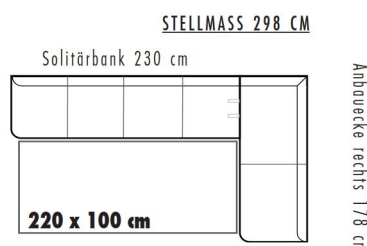

- WELLENBILDUNG UND SITZSPIEGEL SIND AUS KOMFORT- UND DESIGNGRÜNDEN LEIDER NICHT ZU VERMEIDEN.

- METALLTEILE LIEFERBAR IN DEN AUSFÜHRUNGEN:

17- EDELSTAHL OPTIK

18- ANTHRAZIT MATT