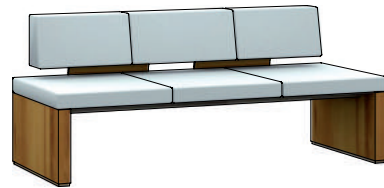

Möbel Letz GmbH
Am Gewerbepark 11
06895 Zahna-Elster

Tel.: 035383 - 6018 50

Fax.: 035383 - 6018 17

BÄNKE

- **IM PULS** POLSTERBANK WAHLWEISE IN DEN FUSSFORMEN:

P1 Bügel in Edelstahloptik

P3 Holzwanne

- LIEFERBAR IN ALLEN STOFF- UND LEDERFARBEN DER PREISGRUPPEN A - D