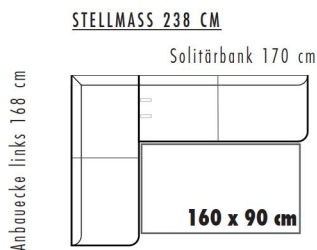

- WELLENBILDUNG UND SITZSPIEGEL SIND AUS KOMFORT- UND DESIGNGRÜNDEN LEIDER NICHT ZU VERMEIDEN.

- METALLTEILE LIEFERBAR IN DEN AUSFÜHRUNGEN:

17- EDELSTAHL OPTIK

18- ANTHRAZIT MATT