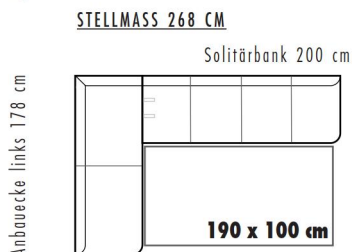

- WELLENBILDUNG UND SITZSPIEGEL SIND AUS KOMFORT- UND DESIGNGRÜNDEN LEIDER NICHT ZU VERMEIDEN.

- METALLTEILE LIEFERBAR IN DEN AUSFÜHRUNGEN:

17- EDELSTAHL OPTIK

18- ANTHRAZIT MATT