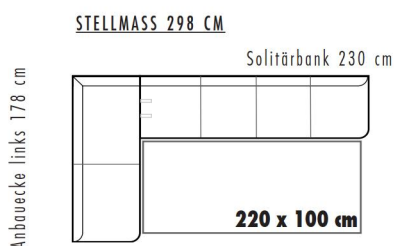

- WELLENBILDUNG UND SITZSPIEGEL SIND AUS KOMFORT- UND DESIGNGRÜNDEN LEIDER NICHT ZU VERMEIDEN.

- METALLTEILE LIEFERBAR IN DEN AUSFÜHRUNGEN:

17- EDELSTAHL OPTIK

18- ANTHRAZIT MATT