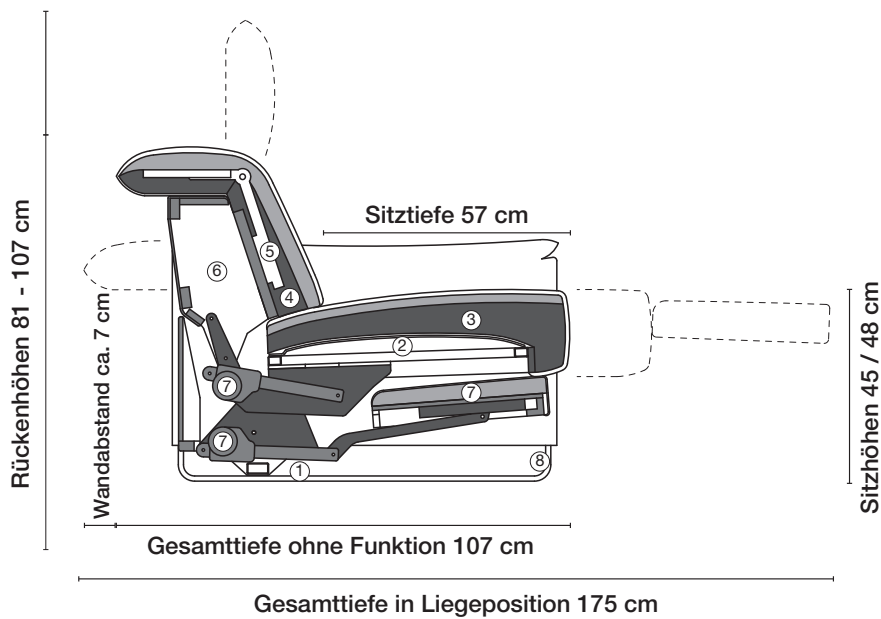

Produktinformation