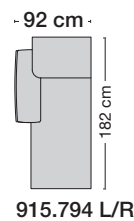

AV 915

avantgarde

Produktumfang

Bitte beachten Sie:

Sofas, Anreihsofas und Anbausofas

dürfen nur aus maximal 2 Sitzeinheiten bestehen und können nur in Kombination mit einem Longchair oder einem Eckabschlusselement verbunden werden.