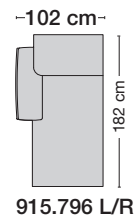

AV 915

avantgarde

Produktumfang

Bitte beachten Sie:

Sofas, Anreihsofas und Anbausofas

dürfen nur aus maximal 2 Sitzeinheiten bestehen und können nur in Kombination mit einem Longchair oder einem Eckabschlusselement verbunden werden.