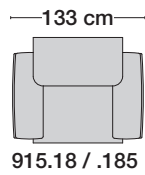

AV 915

avantgarde

Produktumfang

Bitte beachten Sie:

Sofas, Anreihsofas und Anbausofas

dürfen nur aus maximal 2 Sitzeinheiten bestehen und können nur in Kombination mit einem Longchair oder einem Eckabschlusselement verbunden werden.