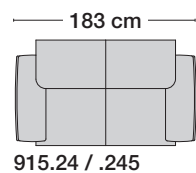

AV 915

avantgarde

Produktumfang

Bitte beachten Sie:

Sofas, Anreihsofas und Anbausofas

dürfen nur aus maximal 2 Sitzeinheiten bestehen und können nur in Kombination mit einem Longchair oder einem Eckabschlusselement verbunden werden.