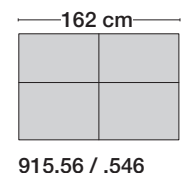

AV 915

avantgarde

Produktumfang

Bitte beachten Sie:

Sofas, Anreihsofas und Anbausofas

dürfen nur aus maximal 2 Sitzeinheiten bestehen und können nur in Kombination mit einem Longchair oder einem Eckabschlusselement verbunden werden.