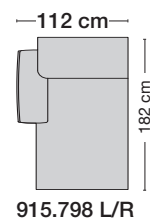

AV 915

avantgarde

Produktumfang

Bitte beachten Sie:

Sofas, Anreihsofas und Anbausofas

dürfen nur aus maximal 2 Sitzeinheiten bestehen und können nur in Kombination mit einem Longchair oder einem Eckabschlusselement verbunden werden.