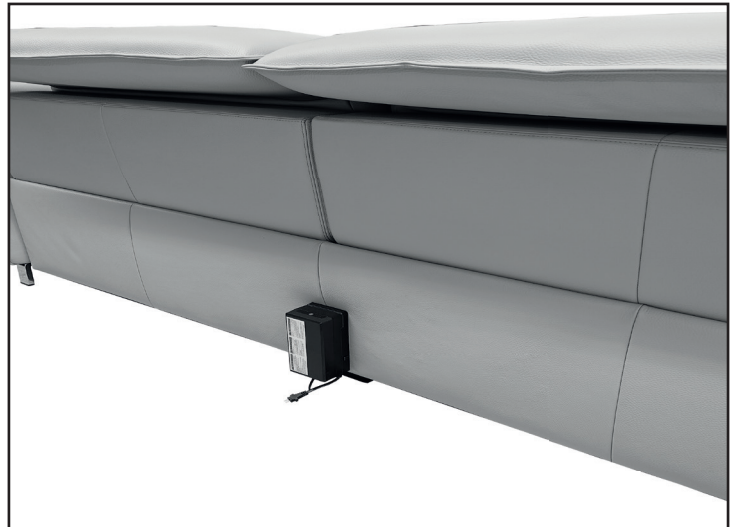

Erscheinungsbild Rücken mit Akku betrieben

ohne Akkubezug