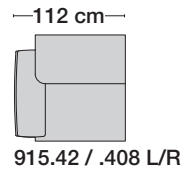

AV 915

avantgarde

Produktumfang

Bitte beachten Sie:

Sofas, Anreihsofas und Anbausofas

dürfen nur aus maximal 2 Sitzeinheiten bestehen und können nur in Kombination mit einem Longchair oder einem Eckabschlusselement verbunden werden.