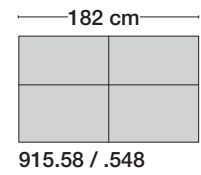

AV 915

avantgarde

Produktumfang

Bitte beachten Sie:

Sofas, Anreihsofas und Anbausofas

dürfen nur aus maximal 2 Sitzeinheiten bestehen und können nur in Kombination mit einem Longchair oder einem Eckabschlusselement verbunden werden.