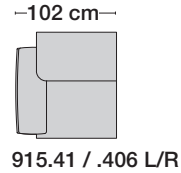

AV 915

avantgarde

Produktumfang

Bitte beachten Sie:

Sofas, Anreihsofas und Anbausofas

dürfen nur aus maximal 2 Sitzeinheiten bestehen und können nur in Kombination mit einem Longchair oder einem Eckabschlusselement verbunden werden.