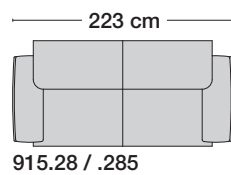

AV 915

avantgarde

Produktumfang

Bitte beachten Sie:

Sofas, Anreihsofas und Anbausofas

dürfen nur aus maximal 2 Sitzeinheiten bestehen und können nur in Kombination mit einem Longchair oder einem Eckabschlusselement verbunden werden.