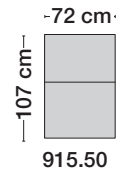

AV 915

avantgarde

Produktumfang

Bitte beachten Sie:

Sofas, Anreihsofas und Anbausofas

dürfen nur aus maximal 2 Sitzeinheiten bestehen und können nur in Kombination mit einem Longchair oder einem Eckabschlusselement verbunden werden.