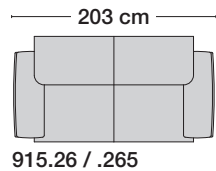

AV 915

avantgarde

Produktumfang

Bitte beachten Sie:

Sofas, Anreihsofas und Anbausofas

dürfen nur aus maximal 2 Sitzeinheiten bestehen und können nur in Kombination mit einem Longchair oder einem Eckabschlusselement verbunden werden.