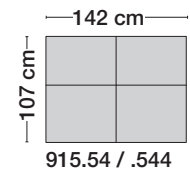

AV 915

avantgarde

Produktumfang

Bitte beachten Sie:

Sofas, Anreihsofas und Anbausofas

dürfen nur aus maximal 2 Sitzeinheiten bestehen und können nur in Kombination mit einem Longchair oder einem Eckabschlusselement verbunden werden.