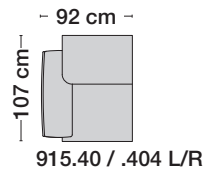

AV 915

avantgarde

Produktumfang

Bitte beachten Sie:

Sofas, Anreihsofas und Anbausofas

dürfen nur aus maximal 2 Sitzeinheiten bestehen und können nur in Kombination mit einem Longchair oder einem Eckabschlusselement verbunden werden.