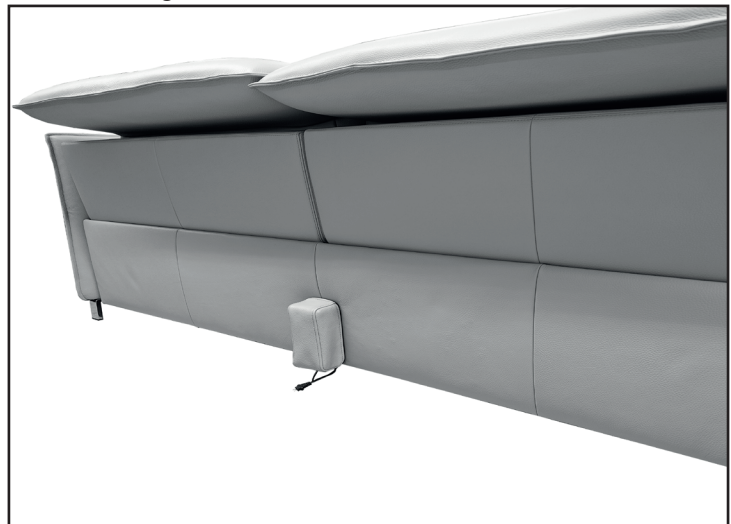

mit Akkubezug