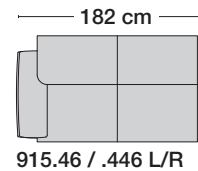

AV 915

avantgarde

Produktumfang

Bitte beachten Sie:

Sofas, Anreihsofas und Anbausofas

dürfen nur aus maximal 2 Sitzeinheiten bestehen und können nur in Kombination mit einem Longchair oder einem Eckabschlusselement verbunden werden.