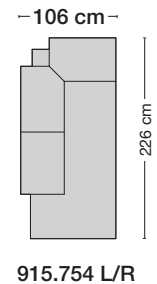

Erscheinungsbild Rücken mit Akku betrieben

ohne Akkubezug

mit Akkubezug

AV 915

avantgarde

Produktumfang

Bitte beachten Sie:

Sofas, Anreihsofas und Anbausofas

dürfen nur aus maximal 2 Sitzeinheiten bestehen und können nur in Kombination mit einem Longchair oder einem Eckabschlusselement verbunden werden.

AV 915

<p>Bitte geben Sie bei der Bestellung die Sitzhöhe 45 oder 48 cm an.</p> <p>Bei motorischer Funktion wird das Bedienelement Touchtronic verbaut. Wahlweise wäre ein Kabelhandschalter lieferbar.</p>					
					
	Sessel	Sessel	Sessel	Sofa 2-sitzig	Sofa 2 1/2-sitzig
Breite	113 cm	123 cm	133 cm	183 cm	203 cm
Bestell-Nr.	AV 915.145	AV 915.165	AV 915.185	AV 915.245	AV 915.265
	Mit motorischer Sitz- und Rückenverstellung				
Stoffgruppe	13				
	14				
	15				
	16				
	17				
	18				
	19				
	20				
Ledergruppe					
	Ledergruppe D				
(Leder 170)	Ledergruppe E				
	Ledergruppe F				
(Leder 190)	Ledergruppe G				
	Ledergruppe H				
(Leder 43)	Ledergruppe I				
(Leder 42)	Ledergruppe J				
(Leder 250)	Ledergruppe K				
(Leder 430/45)	Ledergruppe L				
(Leder 390)	Ledergruppe M				
(Leder 450)	Ledergruppe N				
(Leder 550)	Ledergruppe O				
	Ledergruppe P				
	Ledergruppe Q				
Mehrpriis Akku betrieben					
Stoffbedarf, ohne Rapport					
140 cm breit	6.80 m	7.20 m	7.70 m	10.50 m	11.30 m