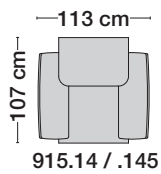

AV 915

avantgarde

Produktumfang

Bitte beachten Sie:

Sofas, Anreihsofas und Anbausofas

dürfen nur aus maximal 2 Sitzeinheiten bestehen und können nur in Kombination mit einem Longchair oder einem Eckabschlusselement verbunden werden.