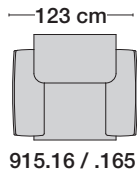

AV 915

avantgarde

Produktumfang

Bitte beachten Sie:

Sofas, Anreihsofas und Anbausofas

dürfen nur aus maximal 2 Sitzeinheiten bestehen und können nur in Kombination mit einem Longchair oder einem Eckabschlusselement verbunden werden.