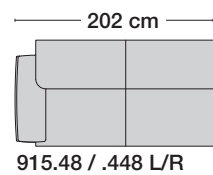

AV 915

avantgarde

Produktumfang

Bitte beachten Sie:

Sofas, Anreihsofas und Anbausofas

dürfen nur aus maximal 2 Sitzeinheiten bestehen und können nur in Kombination mit einem Longchair oder einem Eckabschlusselement verbunden werden.