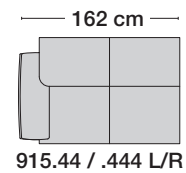

AV 915

avantgarde

Produktumfang

Bitte beachten Sie:

Sofas, Anreihsofas und Anbausofas

dürfen nur aus maximal 2 Sitzeinheiten bestehen und können nur in Kombination mit einem Longchair oder einem Eckabschlusselement verbunden werden.