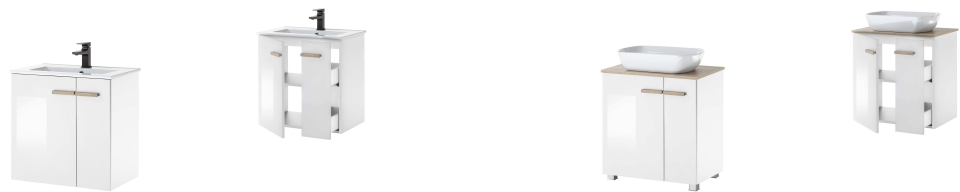

Korpus: Weiss Lack Hochglanz

Applikation: Eiche Dekor

Griffe aus Holz, Eiche Optik.

Ohne Armaturen, Deko etc...

Bestelleinheit: Typen bedarfsgerecht/ Kommissionsweise

Art.-Nr.

Bi iE SD 12

Breite/ Höhe/ Tiefe cm	51/ 110/ 30
Beschreibung	Stauraumschrank mit 2 Türen, dahinter 2 E-Böden. Hängend und stehend einsetzbar. Inklusive Fuß-SET (4 Stück). Links wie rechts montierbar.

Art.-Nr.

Bi iE WT 61

Bi iE AB 37

Breite/ Höhe/ Tiefe cm		60/ 82/ 40
Beschreibung	Waschtisch mit 1 Tür, dahinter 1 Boden. Rechts Apothekerauszug (2 Ebenen). Waschbecken 60 cm, Keramik Weiss.	Waschtisch mit 1 Tür, dahinter 1 Boden. Rechts Apothekerauszug (2 Ebenen). Abdeckplatte Eiche Dekor. Aufsatzwaschbecken 37 cm, Keramik Weiss. Hängend und stehend einsetzbar. Inklusive Fuß-SET (4 Stück).

Art.-Nr.

Bi iE SD B6

Bi iE SD 76

Breite/ Höhe/ Tiefe cm	60/ 70/ 12	60/ 65/ 12
Beschreibung	Spiegel mit 2 Ablageböden (teilverspiegel). Mit Aufbauleuchte Ala 40 Chromfarben LED Neutral Weiss (1x Bel.-Element 230 V Netzanschluß).	Spiegel mit 2 Ablageböden (teilverspiegel).

SOLiD

Typenprogramm

Modell-Nr.: Bi iE SD --

Front: Weiss Lack Hochglanz

Korpus: Weiss Lack Hochglanz

Applikation: Eiche Dekor

Griffe aus Holz, Eiche Optik.

Ohne Armaturen, Deko etc...