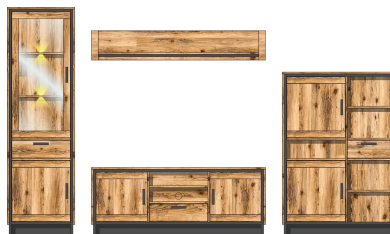

10 J7 KG 82

Art.-Nr.

Beschreibung

TV-/Wohnlösung
inkl. LED-Beleuchtung
best. aus Typen - 02/06/31/40

Breite / Höhe / Tiefe (cm)

ca. 345 / 203 / 45