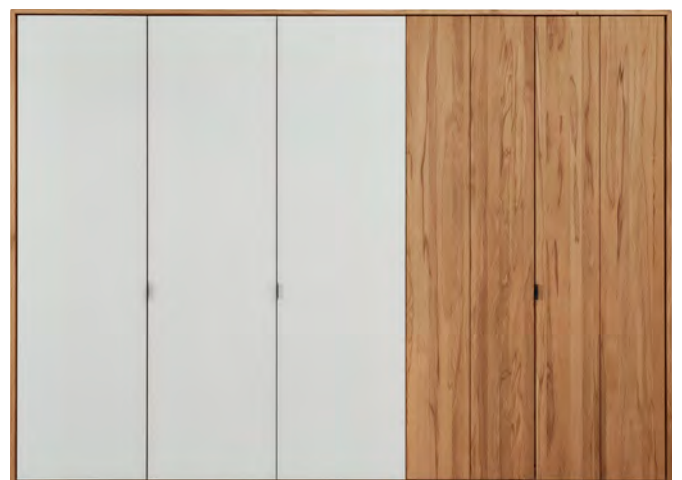

Colorado 235 mit Front 1 Weißglas glänzend und Front 4 - Rillen

Grundmodul 120 + Anbaumodul 60 + Anbaumodul 120
mit Passepartout-Rahmen 5-türig Raster 60,
mit 1x Türenpaar Front 4 und 1x Türenpaar Front 1 und
1x Einzeltüre rechts Front 1, dazu 3x Griff 4 Winkelgriff,
anthrazit gepulvert