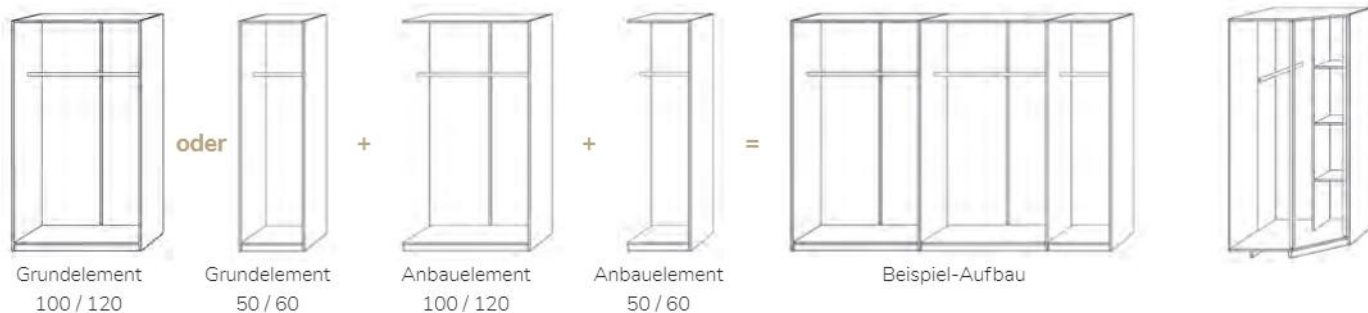

Wählen Sie Ihr Grundmodul plus Ihre gewünschten Anbaumodule