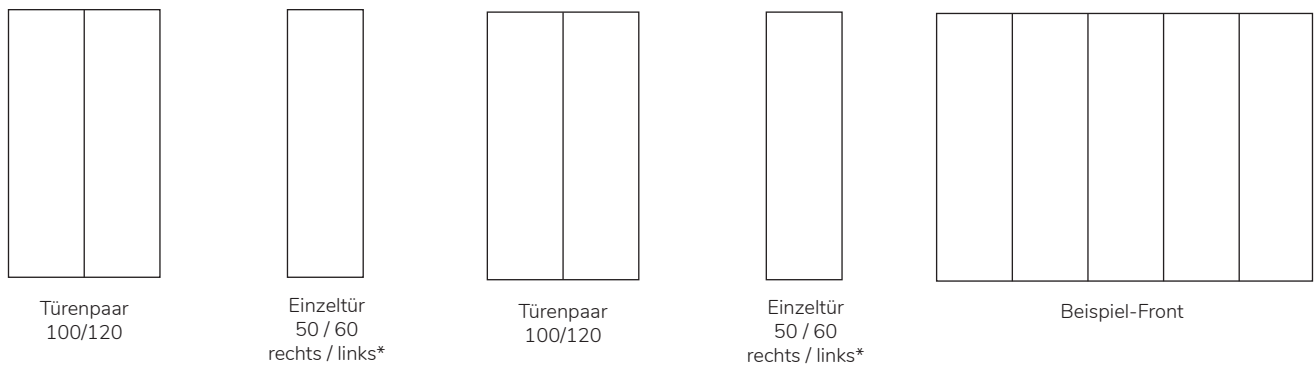

Endlos- schranksystem Colorado

Bei der Artikelnummer für x bitte die entsprechende Farbzahl einsetzen!

Wählen Sie Ihr Grundmodul plus Ihre gewünschte Anbaumodule

Türen und Türenpaare frei kombinierbar auf Ihren gewünschten Korpus

Kombinations-Beispiele

Colorado
mit Front 6 - Kassettenfront und Front 2 Weißglas matt
Grundmodul 120 + Anbaumodul 60 + Anbaumodul 120
mit 1x Türenpaar Front 6 und 1x Türenpaar Front 2 und
Einzeltüre rechts Front 2, dazu 3x Griff 4 Winkelgriff,
anthrazit gepulvert

Colorado
mit Front 2 Weißglas matt und Front 4 - Rillen
Grundmodul 120 + Anbaumodul 60 + Anbaumodul 120
mit Passepartout-Rahmen 5-türig Raster 60,
mit 1x Türenpaar Front 4 und 1x Türenpaar Front 2 und
1x Einzeltüre rechts Front 2, dazu 3x Griff 4 Winkelgriff,
anthrazit gepulvert