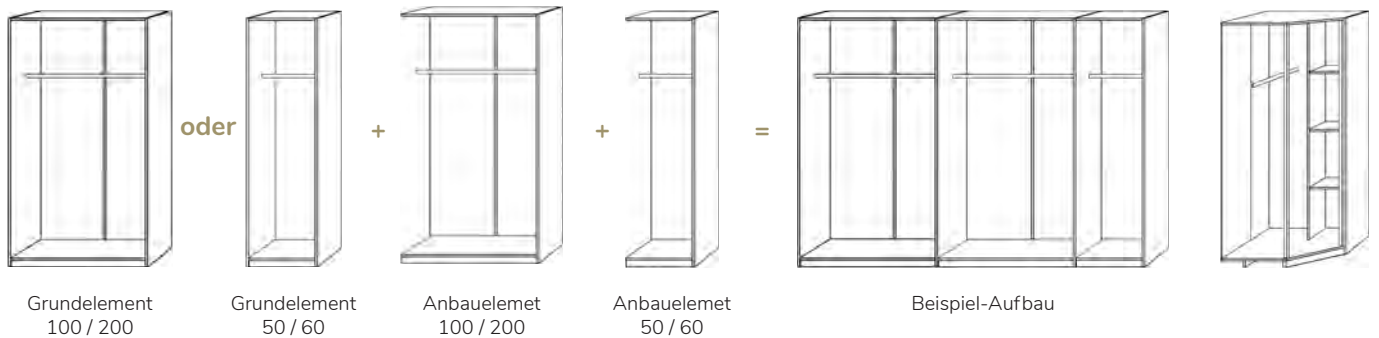

# Endlos- schranksystem Colorado

Bei der Artikelnummer für x bitte die entsprechende Farbzahl einsetzen!

		Maße BHT in cm	Artikel	Kernbuche (.1) €	Wildeiche (.2) €	Zirbe (.4) €
	<b>Grundmodul 50er</b>	49 x 216 x 60	20.300.005.x			
	<b>Grundmodul 60er</b> inklusive Kleiderstange	61,5 x 216 x 60	20.300.006.x			
	<b>Grundmodul 100er</b>	96 x 216 x 60	20.300.010.x			
	<b>Grundmodul 120er</b> inklusive Kleiderstange	121 x 216 x 60	20.300.012.x			
	<b>Anbaumodul 50er</b>	47 x 216 x 60	20.300.105.x			
	<b>Anbaumodul 60er</b> inklusive Kleiderstange	61,5 x 216 x 60	20.300.106.x			
	<b>Anbaumodul 100er</b>	94 x 216 x 60	20.300.110.x			
	<b>Anbaumodul 120er</b> inklusive Kleiderstange	119 x 216 x 60	20.300.112.x			
	<b>Eckmodul</b> inklusive Kleiderstange, 3 schmale Einlegeböden und 1 breiten Einlegeboden, Türbreite Eckschrank 50 cm, zusätzliche Einlegeböden 100 müssen vom Kunden eingekürzt werden	94 x 216 x 94	20.300.100.x			

# Endlos- schranksystem Colorado

Bei der Artikelnummer für x bitte die entsprechende Farbzahl einsetzen!

Wählen Sie Ihr Grundmodul plus Ihre gewünschte Anbaumodule

Türen und Türenpaare frei kombinierbar auf Ihren gewünschten Korpus