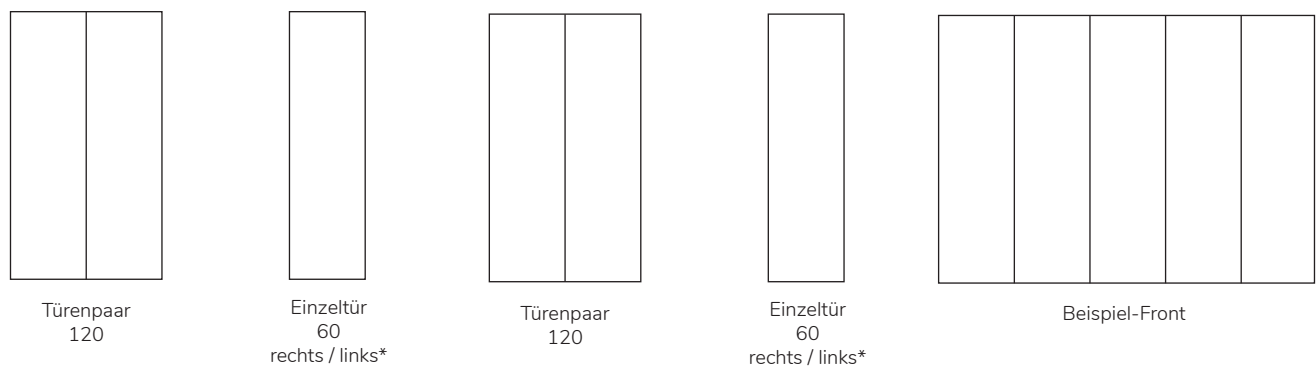

Endlos- schranksystem Colorado 235

Bei der Artikelnummer für x bitte die entsprechende Farbzahl einsetzen!

Wählen Sie Ihr Grundmodul plus Ihre gewünschte Anbaumodule

Türen und Türenpaare frei kombinierbar auf Ihren gewünschten Korpus

Kombinations-Beispiele

Colorado 235
mit Front 6 - Kassettenfront und Front 1 Weißglas glänzend
Grundmodul 120 + Anbaumodul 60 + Anbaumodul 120
mit 1x Türenpaar Front 6 und 1x Türenpaar Front 1 und
Einzeltüre rechts Front 1, dazu 3x Griff 4 Winkelgriff,
anthrazit gepulvert

Colorado 235
mit Front 1 Weißglas glänzend und Front 4 - Rillen
Grundmodul 120 + Anbaumodul 60 + Anbaumodul 120
mit Passepartout-Rahmen 5-türig Raster 60,
mit 1x Türenpaar Front 4 und 1x Türenpaar Front 1 und
1x Einzeltüre rechts Front 1, dazu 3x Griff 4 Winkelgriff,
anthrazit gepulvert