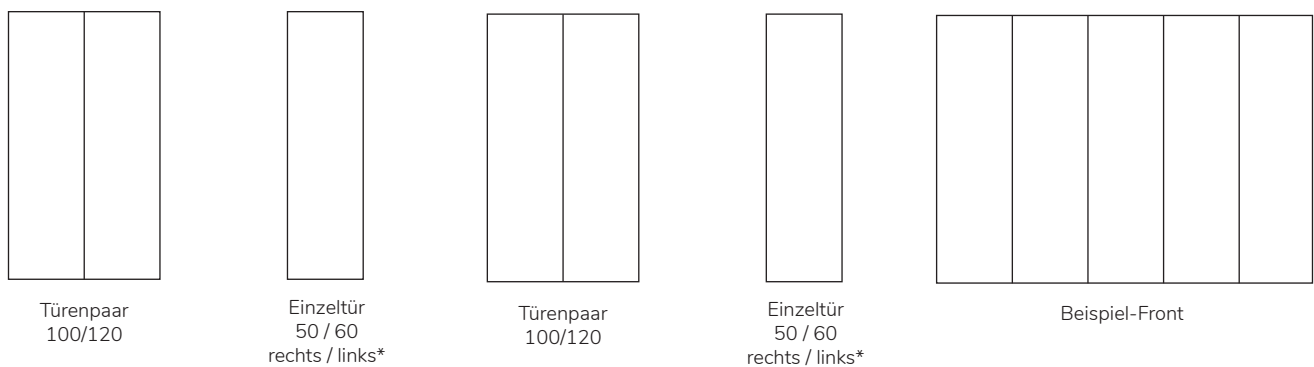

Endlos- schranksystem Colorado

Bei der Artikelnummer für x bitte die entsprechende Farbzahl einsetzen!

Wählen Sie Ihr Grundmodul plus Ihre gewünschte Anbaumodule

Türen und Türenpaare frei kombinierbar auf Ihren gewünschten Korpus

Kombinations-Beispiele

Colorado
mit Front 6 - Kassettenfront und Front 2 Weißglas matt
Grundmodul 120 + Anbaumodul 60 + Anbaumodul 120
mit 1x Türenpaar Front 6 und 1x Türenpaar Front 2 und
Einzeltüre rechts Front 2, dazu 3x Griff 4 Winkelgriff,
anthrazit gepulvert

Colorado
mit Front 2 Weißglas matt und Front 4 - Rillen
Grundmodul 120 + Anbaumodul 60 + Anbaumodul 120
mit Passepartout-Rahmen 5-türig Raster 60,
mit 1x Türenpaar Front 4 und 1x Türenpaar Front 2 und
1x Einzeltüre rechts Front 2, dazu 3x Griff 4 Winkelgriff,
anthrazit gepulvert