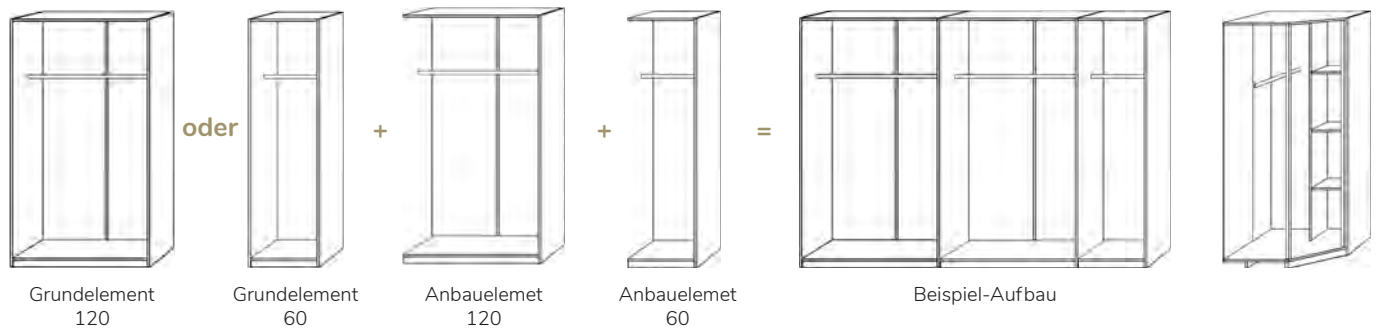

Endlos- schranksystem Colorado 235

Bei der Artikelnummer für x bitte die entsprechende Farbzahl einsetzen!

Wählen Sie Ihr Grundmodul plus Ihre gewünschte Anbaumodule

Türen und Türenpaare frei kombinierbar auf Ihren gewünschten Korpus