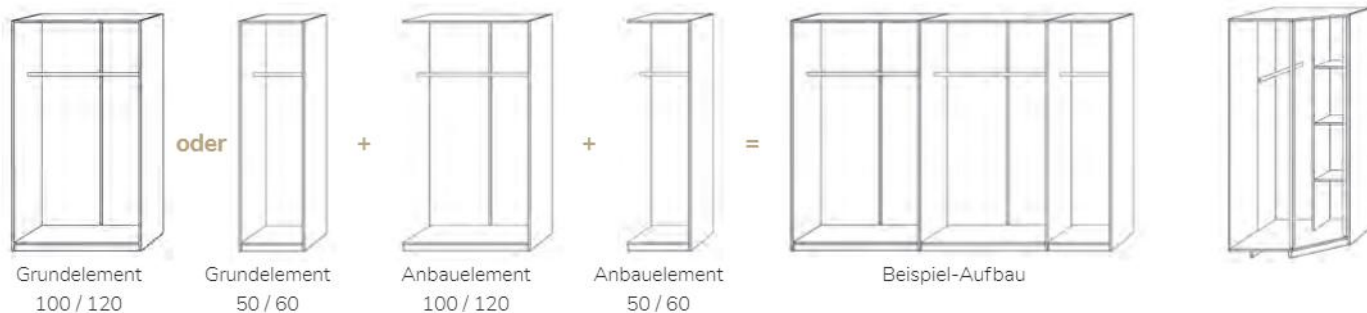

	Maße BHT in cm	Artikel	Kernbuche (.1)	Wildeiche (.2)	Zirbe (.4)
 <p>Grundmodul 50er Grundmodul 60er inklusive Kleiderstange</p>	49x216x60	20.300.005.x			
	61,5x216x60	20.300.006.x			
 <p>Grundmodul 100er Grundmodul 120er inklusive Kleiderstange</p>	96x216x60	20.300.010.x			
	121x216x60	20.300.012.x			
 <p>Anbaumodul 50er Anbaumodul 60er inklusive Kleiderstange</p>	47x216x60	20.300.105.x			
	59,5x216x60	20.300.106.x			
 <p>Anbaumodul 100er Anbaumodul 120er inklusive Kleiderstange</p>	94x216x60	20.300.110.x			
	119x216x60	20.300.112.x			
 <p>Eckmodul 100er inklusive Kleiderstange und 3 Einlegeböden Türbreite Eckschrank 50 cm</p>	94x216x94	20.300.100.x			

Endlos- schranksystem

Colorado

* Bei Bestellung Einzeltüre rechts oder links angeben. **Beispiel:** 20.301.105.x.R oder L.
Achtung: Beim Türenpaar hat die linke Tür immer die Anschlagleiste.
Hier können keine Winkelgriffe montiert werden.

Bei der Artikelnummer für **x** bitte die entsprechende Farbzahl einsetzen!

Wählen Sie Ihr Grundmodul plus Ihre gewünschten Anbaumodule

Türen und Türenpaare frei kombinierbar auf Ihren gewünschten Korpus