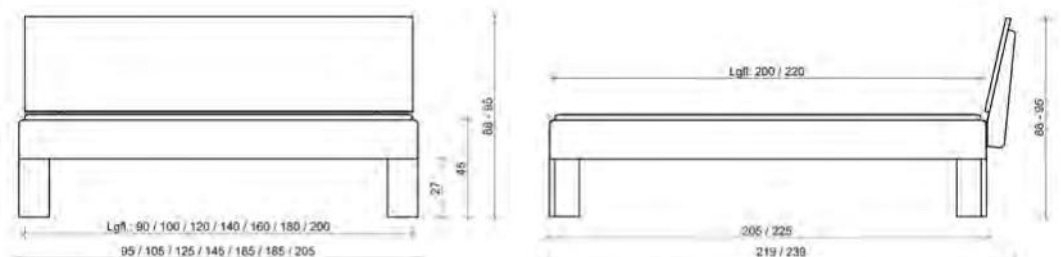

Maße in cm	Artikel	Kernbuche (.1)	Wildeiche (.2)
	Stoffkopfteil VI	140x45	20.060.014.x		
	Keder Braun	160x45	20.060.016.x		
	Stoff ESSENZA,	180x45	20.060.018.x		
	70 % Leder, 30 % PES	200x45	20.060.020.x		
	Stoffkopfteil VI	140x45	20.061.014.x		
	Keder Grün,	160x45	20.061.016.x		
	Stoff ESSENZA,	180x45	20.061.018.x		
	70 % Leder, 30 % PES	200x45	20.061.020.x		
	Stoffkopfteil VII	140x45	20.070.014.x		
	Keder Anthrazit	160x45	20.070.016.x		
	Stoff ESSENZA,	180x45	20.070.018.x		
	70 % Leder, 30 % PES	200x45	20.070.020.x		
	Stoffkopfteil X	140x45	20.120.014.x		
	Anthrazit,	160x45	20.120.016.x		
	Stoff ESSENZA,	180x45	20.120.018.x		
	70 % Leder, 30 % PES	200x45	20.120.020.x		
	Stoffkopfteil Romantik XI	140x65	20.130.014.2		
	Kopfteil ist geschwungen und schließt mit der Unterkante der Bettseite ab.	160x65	20.130.016.2		
	Pro Seite ca. 6 cm Überstand.	180x65	20.130.018.2		
	Farbe: Beige 10 Stoff Nikita, 100 % Recyceltes Polyester	200x65	20.130.020.2		
	Stoffkopfteil Romantik XI	140x65	20.130.014.3		
	Kopfteil ist geschwungen und schließt mit der Unterkante der Bettseite ab.	160x65	20.130.016.3		
	Pro Seite ca. 6 cm Überstand.	180x65	20.130.018.3		
	Farbe: Grün 12 Stoff Nikita, 100 % Recyceltes Polyester	200x65	20.130.020.3		
	Stoffkopfteil Romantik XI	140x65	20.130.014.4		
	Kopfteil ist geschwungen und schließt mit der Unterkante der Bettseite ab.	160x65	20.130.016.4		
	Pro Seite ca. 6 cm Überstand.	180x65	20.130.018.4		
	Farbe: Anthrazit 15 Stoff Nikita, 100 % Recyceltes Polyester	200x65	20.130.020.4