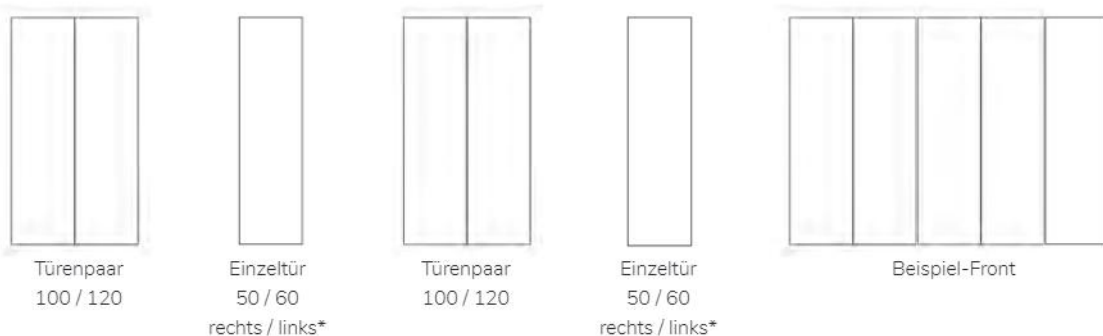

Türen und Türenpaare frei kombinierbar auf Ihren gewünschten Korpus

Kombinations-Beispiele