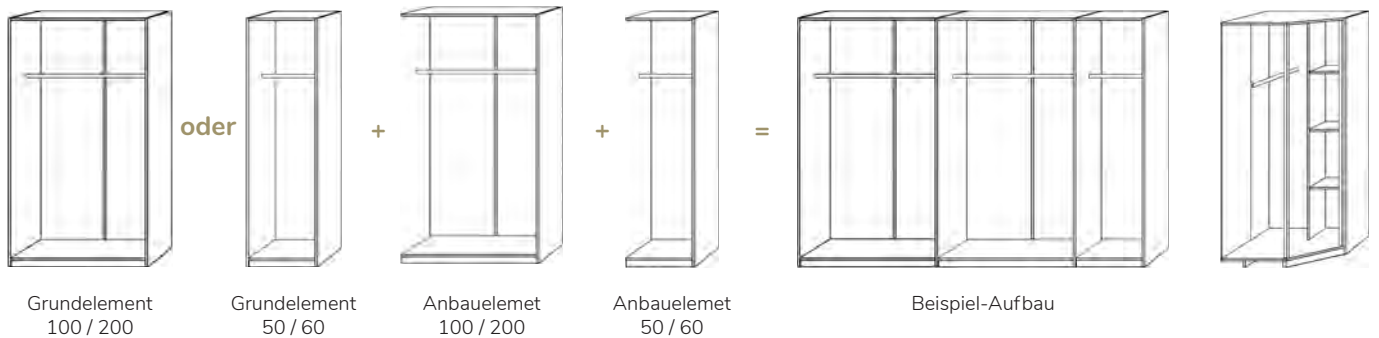

Möbel Letz GmbH
Am Gewerbepark 11
06895 Zahna-Elster

Tel.: 035383 - 6018 50

Fax.: 035383 - 6018 17

Colorado
1005

 Nature Living

Endlos- schranksystem Colorado

Bei der Artikelnummer für x bitte die entsprechende Farbzahl einsetzen!

		Maße BHT in cm	Artikel	Kernbuche (.1) €	Wildeiche (.2) €	Zirbe (.4) €
	Grundmodul 50er Grundmodul 60er inklusive Kleiderstange	49 x 216 x 60	20.300.005.x			
		61,5 x 216 x 60	20.300.006.x			
	Grundmodul 100er Grundmodul 120er inklusive Kleiderstange	96 x 216 x 60	20.300.010.x			
		121 x 216 x 60	20.300.012.x			
	Anbaumodul 50er Anbaumodul 60er inklusive Kleiderstange	47 x 216 x 60	20.300.105.x			
		61,5 x 216 x 60	20.300.106.x			
	Anbaumodul 100er Anbaumodul 120er inklusive Kleiderstange	94 x 216 x 60	20.300.110.x			
		119 x 216 x 60	20.300.112.x			
	Eckmodul inklusive Kleiderstange, 3 schmale Einlegeböden und 1 breiten Einlegeboden, Türbreite Eckschrank 50 cm, zusätzliche Einlegeböden 100 müssen vom Kunden eingekürzt werden	94 x 216 x 94	20.300.100.x			

Endlos- schranksystem Colorado

Bei der Artikelnummer für x bitte die entsprechende Farbzahl einsetzen!

Wählen Sie Ihr Grundmodul plus Ihre gewünschte Anbaumodule

Türen und Türenpaare frei kombinierbar auf Ihren gewünschten Korpus