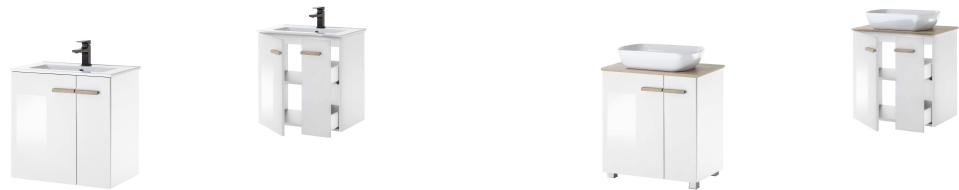

Griffe aus Holz, Eiche Optik.

Ohne Armaturen, Deko etc...

Bestelleinheit: Typen bedarfsgerecht/ Kommissionsweise

Art.-Nr.	Bi iE SD 12
Breite/ Höhe/ Tiefe cm	51/ 110/ 30
Beschreibung	Stauraumschrank mit 2 Türen, dahinter 2 E-Böden. Hängend und stehend einsetzbar. Inklusive Fuß-SET (4 Stück). Links wie rechts montierbar.

Art.-Nr.	Bi iE WT 61	Bi iE AB 37
Breite/ Höhe/ Tiefe cm		60/ 82/ 40
Beschreibung	Waschtisch mit 1 Tür, dahinter 1 Boden. Rechts Apothekerauszug (2 Ebenen). Waschbecken 60 cm, Keramik Weiss.	Waschtisch mit 1 Tür, dahinter 1 Boden. Rechts Apothekerauszug (2 Ebenen). Abdeckplatte Eiche Dekor. Aufsatzwaschbecken 37 cm, Keramik Weiss. Hängend und stehend einsetzbar. Inklusive Fuß-SET (4 Stück).

Art.-Nr.	Bi iE SD B6	Bi iE SD 76
Breite/ Höhe/ Tiefe cm	60/ 70/ 12	60/ 65/ 12
Beschreibung	Spiegel mit 2 Ablageböden (teilverspiegelt). Mit Aufbauleuchte Ala 40 Chromfarben LED Neutral Weiss (1x Bel.-Element 230 V Netzanschluß).	Spiegel mit 2 Ablageböden (teilverspiegelt).

Bei den angegebenen Maßen handelt es sich um ca.-Maße. Technische Änderungen sowie Modellkorrekturen behalten wir uns vor.

SOLiD

Typenprogramm

Modell-Nr.: Bi iE SD --
Front: Weiss Lack Hochglanz
Korpus: Weiss Lack Hochglanz
Applikation: Eiche Dekor