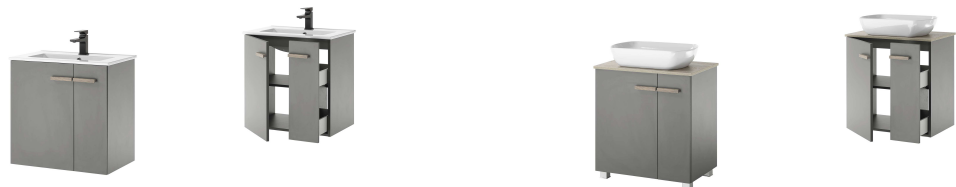

Applikation: Eiche Dekor

Griffe aus Holz, Eiche Optik.

Ohne Armaturen, Deko etc...

Bestelleinheit: Typen bedarfsgerecht/ Kommissionsweise

Art.-Nr. BA AE SD 12

Breite/ Höhe/ Tiefe cm	51/ 110/ 30
Beschreibung	Stauraumschrank mit 2 Türen, dahinter 2 E-Böden. Hängend und stehend einsetzbar. Inklusive Fuß-SET (4 Stück). Links wie rechts montierbar.

Art.-Nr. BA AE WT 61

Art.-Nr. BA AE AB 37

Breite/ Höhe/ Tiefe cm	60/ 82/ 40
Beschreibung	Waschtisch mit 1 Tür, dahinter 1 Boden. Rechts Apothekerauszug (2 Ebenen). Waschbecken 60 cm, Keramik Weiss.
	Waschtisch mit 1 Tür, dahinter 1 Boden. Rechts Apothekerauszug (2 Ebenen). Abdeckplatte Eiche Dekor. Aufsatzwaschbecken 37 cm, Keramik Weiss. Hängend und stehend einsetzbar. Inklusive Fuß-SET (4 Stück).

Art.-Nr. BA AE SD B6

Art.-Nr. BA AE SD 76

Breite/ Höhe/ Tiefe cm	60/ 70/ 12
Beschreibung	Spiegel mit 2 Ablageböden (teilverspiegel). Mit Aufbauleuchte Ala 40 Chromfarben LED Neutral Weiss (1x Bel.-Element 230 V Netzanschluß).
	Spiegel mit 2 Ablageböden (teilverspiegel).