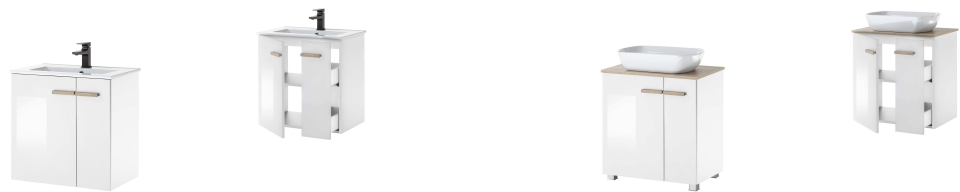

## Typenplan

Solid von Kollektion Letz - Badezimmer in Anthrazit matt/ Eiche

## Typenprogramm

**Modell-Nr.:** Bi iE SD --

**Front:** Weiss Lack Hochglanz

**Korpus:** Weiss Lack Hochglanz

**Applikation:** Eiche Dekor

Griffe aus Holz, Eiche Optik.

Ohne Armaturen, Deko etc...

Bestelleinheit: Typen bedarfsgerecht/ Kommissionsweise

**Art.-Nr.**

**Bi iE SD 12**

Breite/ Höhe/ Tiefe cm	51/ 110/ 30
Beschreibung	<b>Stauraumschrank</b> mit 2 Türen, dahinter 2 E-Böden. Hängend und stehend einsetzbar. Inklusive Fuß-SET (4 Stück). Links wie rechts montierbar.

**Art.-Nr.**

**Bi iE WT 61**

**Bi iE AB 37**

Breite/ Höhe/ Tiefe cm		60/ 82/ 40
Beschreibung	<b>Waschtisch</b> mit 1 Tür, dahinter 1 Boden. Rechts Apothekerauszug (2 Ebenen). Waschbecken 60 cm, Keramik Weiss.	<b>Waschtisch</b> mit 1 Tür, dahinter 1 Boden. Rechts Apothekerauszug (2 Ebenen). Abdeckplatte Eiche Dekor. Aufsatzwaschbecken 37 cm, Keramik Weiss. Hängend und stehend einsetzbar. Inklusive Fuß-SET (4 Stück).