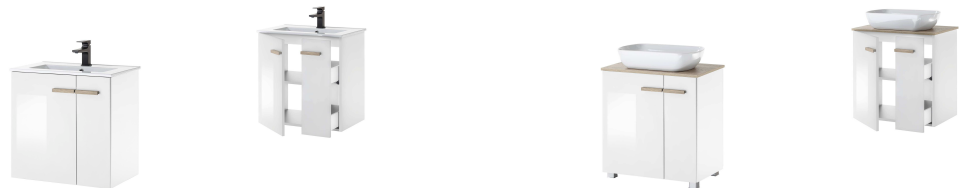

Griffe aus Holz, Eiche Optik.

Ohne Armaturen, Deko etc...

Bestelleinheit: Typen bedarfsgerecht/ Kommissionsweise

Art.-Nr.	Bi iE SD 12
Breite/ Höhe/ Tiefe cm	51/ 110/ 30
Beschreibung	Stauraumschrank mit 2 Türen, dahinter 2 E-Böden. Hängend und stehend einsetzbar. Inklusive Fuß-SET (4 Stück). Links wie rechts montierbar.

Art.-Nr.	Bi iE WT 61	Bi iE AB 37
Breite/ Höhe/ Tiefe cm	60/ 82/ 40	60/ 82/ 40
Beschreibung	Waschtisch mit 1 Tür, dahinter 1 Boden. Rechts Apothekerauszug (2 Ebenen). Waschbecken 60 cm, Keramik Weiss.	Waschtisch mit 1 Tür, dahinter 1 Boden. Rechts Apothekerauszug (2 Ebenen). Abdeckplatte Eiche Dekor. Aufsatzwaschbecken 37 cm, Keramik Weiss. Hängend und stehend einsetzbar. Inklusive Fuß-SET (4 Stück).

Art.-Nr.	Bi iE SD B6	Bi iE SD 76
Breite/ Höhe/ Tiefe cm	60/ 70/ 12	60/ 65/ 12
Beschreibung	Spiegel mit 2 Ablageböden (teilverspiegelt). Mit Aufbauleuchte Ala 40 Chromfarben LED Neutral Weiss (1x Bel.-Element 230 V Netzanschluß).	Spiegel mit 2 Ablageböden (teilverspiegelt).

Bei den angegebenen Maßen handelt es sich um ca.-Maße. Technische Änderungen sowie Modellkorrekturen behalten wir uns vor.

SOLiD

Typenprogramm

Modell-Nr.: Bi iE SD --
Front: Weiss Lack Hochglanz
Korpus: Weiss Lack Hochglanz
Applikation: Eiche Dekor