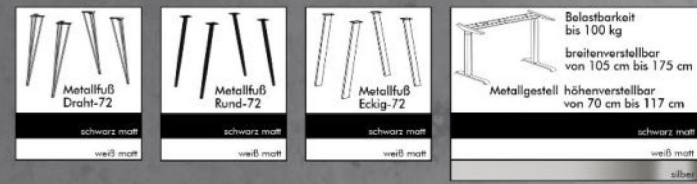

160 x 70 cm

140 x 90 cm

160 x 90 cm

180 x 90 cm

Farben

- Tischplatten in 6 verschiedenen Größen und vielen Farben erhältlich
- kombinierbar mit 5 wählbaren Untergestellen (A / X / Metallfuß Draht/Metallfuß rund/ Metallfuß rechteckig)
- alle Artikel sind einzeln bestellbar
- entweder als einzelner Schreibtisch, Schreibtischansatz oder erweitert im Winkel stellbar
- 32 mm starke Tischplatte mit robuster Dickkante

für noch mehr Ordnung

Rollcontainer
Office/Rollcontainer-03
B/H/T: 45 x 51 x 45 cm

Unterschrank
Big System Office
B/H/T: 41 x 72 x 70 cm
Push to open

Vorderansicht

Rückansicht

Schreibtischaufsatz
Big System Office/SA
B/H/T: 138 x 12,5 x 26 cm