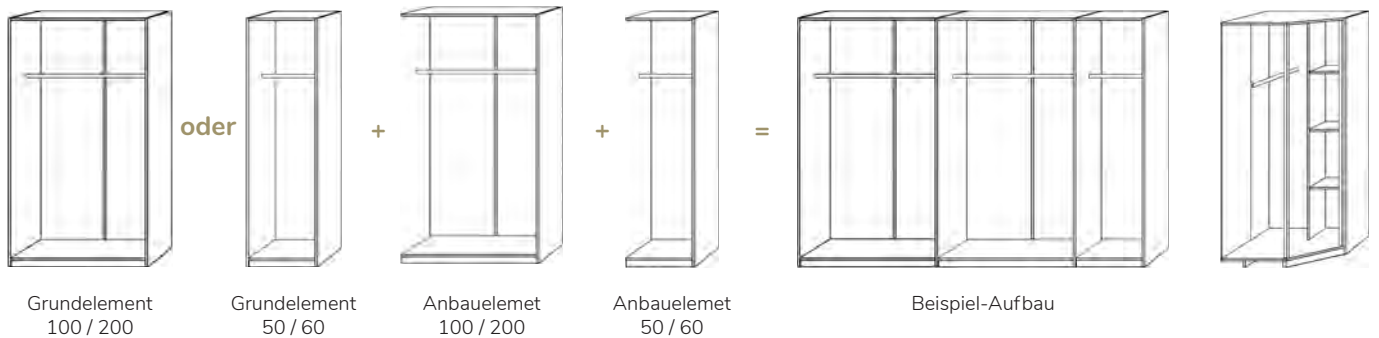

Möbel Letz GmbH
Am Gewerbepark 11
06895 Zahna-Elster

Tel.: 035383 - 6018 50
Fax.: 035383 - 6018 17

Colorado
1005

 Nature Living

Endlos- schranksystem Colorado

Bei der Artikelnummer für x bitte die entsprechende Farbzahl einsetzen!

		Maße BHT in cm	Artikel	Kernbuche (.1) €	Wildeiche (.2) €	Zirbe (.4) €
	Grundmodul 50er Grundmodul 60er inklusive Kleiderstange	49 x 216 x 60	20.300.005.x			
		61,5 x 216 x 60	20.300.006.x			
	Grundmodul 100er Grundmodul 120er inklusive Kleiderstange	96 x 216 x 60	20.300.010.x			
		121 x 216 x 60	20.300.012.x			
	Anbaumodul 50er Anbaumodul 60er inklusive Kleiderstange	47 x 216 x 60	20.300.105.x			
		61,5 x 216 x 60	20.300.106.x			
	Anbaumodul 100er Anbaumodul 120er inklusive Kleiderstange	94 x 216 x 60	20.300.110.x			
		119 x 216 x 60	20.300.112.x			
	Eckmodul inklusive Kleiderstange, 3 schmale Einlegeböden und 1 breiten Einlegeboden, Türbreite Eckschrank 50 cm, zusätzliche Einlegeböden 100 müssen vom Kunden eingekürzt werden	94 x 216 x 94	20.300.100.x			

Endlos- schranksystem Colorado

Bei der Artikelnummer für x bitte die entsprechende Farbzahl einsetzen!

Wählen Sie Ihr Grundmodul plus Ihre gewünschte Anbaumodule

Türen und Türenpaare frei kombinierbar auf Ihren gewünschten Korpus