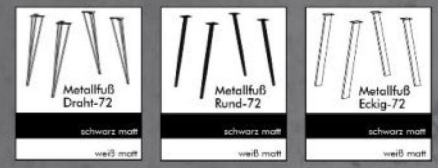

4044393310885-Stand: Februar 2021